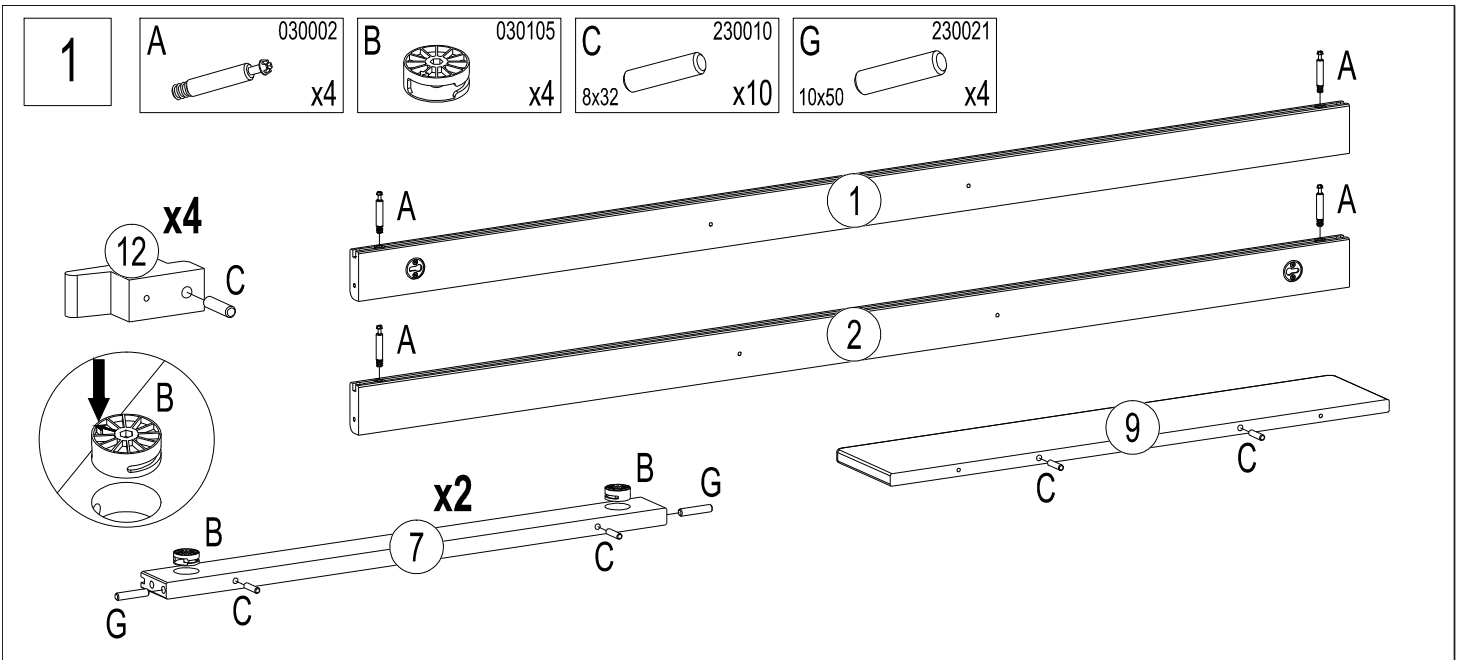

- | | |
|---------------------------------------|------------------------------------|
| D Montageanleitung | GB Assembly instructions |
| FR Notice de montage | IT Istruzioni di montaggio |
| NL Handleiding voor de montage | PL Instrukcja montażu |
| CZ Montážní návod | SK Návod na montáž |
| HU Szerelési útmutató | RO Instrucțiunile de montaj |
| TR Montaj talimatı | RU Инструкция по монтажу |

Nº	Size/MaB (mm)	Qty	✓	Nº	Size/MaB (mm)	Qty	✓
1	1576x70x24	1		10	970x40x24	2	
2	1576x70x24	1		11	946x28x18	1	
7	796x70x24	2		12	90x40x30	4	
8	1452x812x18	1		13	78x32x32	8	
9	794x154x18	1					

4

E 030033
7x50 x3

H 110022
SW4 x1

K 250046
4x50 x4

L 250024
3,5x35 x8

5

M 090004
8x40 x2

N 250044
4x40 x2