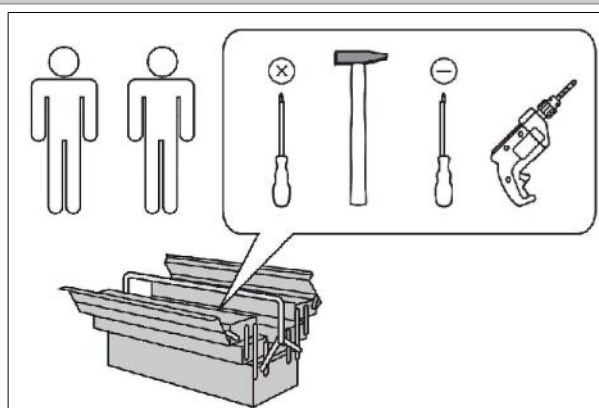

Тумба прикроватная Пенни

Прежде чем приступить к сборке, ознакомьтесь с памяткой на обороте

- | | | | |
|-----------|------------------------------------|-----------|--------------------------------|
| D | Montageanleitung | GB | Assembly instructions |
| FR | Notice de montage | IT | Istruzioni di montaggio |
| NL | Handlieding voor de montage | PL | Instrukcja montażu |
| CZ | Montážní návod | SK | Návod na montáž |
| HU | Szerelési útmutató | RO | Instrukțiuni de montaj |
| TR | Montaj talimatı | RU | Инструкция по монтажу |