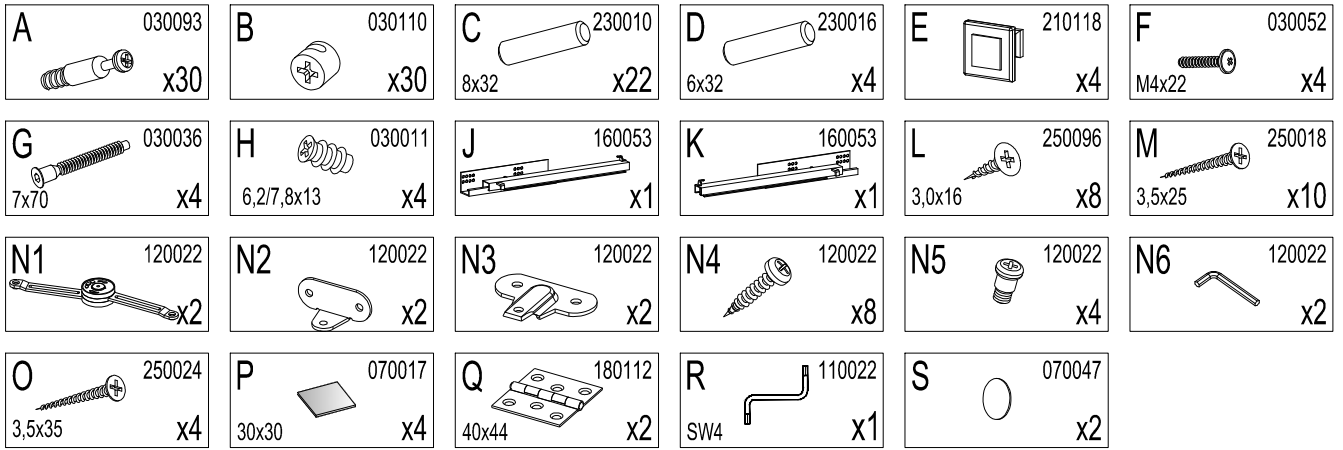

- |                                       |                                   |
|---------------------------------------|-----------------------------------|
| <b>D</b> Montageanleitung             | <b>GB</b> Assembly instructions   |
| <b>FR</b> Notice de montage           | <b>IT</b> Istruzioni di montaggio |
| <b>NL</b> Handleiding voor de montage | <b>PL</b> Instrukcja montażu      |
| <b>CZ</b> Montážní návod              | <b>SK</b> Návod na montáž         |
| <b>HU</b> Szerelési útmutató          | <b>RO</b> Instrucțiuni de montaj  |
| <b>TR</b> Montaj talimatı             | <b>RU</b> Инструкция по монтажу   |

1-8

**EAC**

№	Size/MaB (mm)	Qty	✓	№	Size/MaB (mm)	Qty	✓
1	900x547x56	1	✓	13	468x50x18	2	
5	498x334x18	1		14	876x110x18	1	
6	498x334x18	1		15	799x72x14	1	
7	876x218x18	1		16	808x392x3	1	
8	876x334x18	1		17	400x72x14	1	
9	840x498x18	1		18	400x72xx14	1	
10	900x547x24	1		19	120x90x90	4	
11	845x50x18	1		20	383x60x15	1	
12	845x50x32	1					