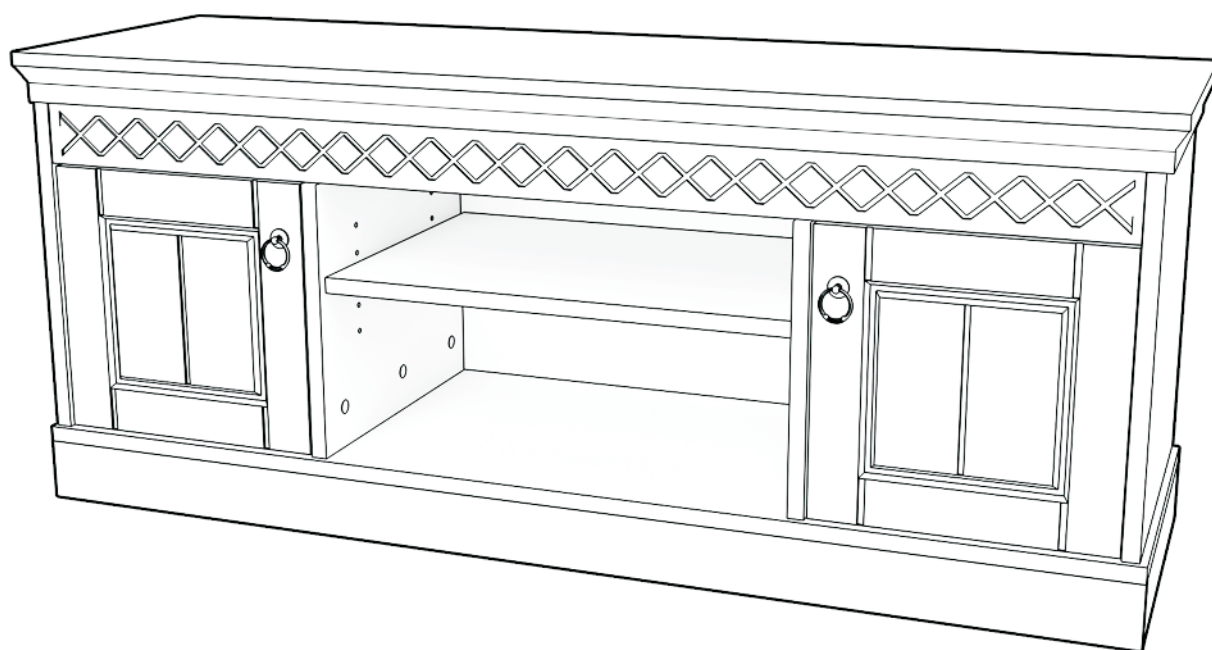

ДАНИЯ

Тумба ТВ

 **TIMBERICA**

RU Инструкция по сборке

EN Assembly instruction

FI Koontaohje

1022
2

1004
22