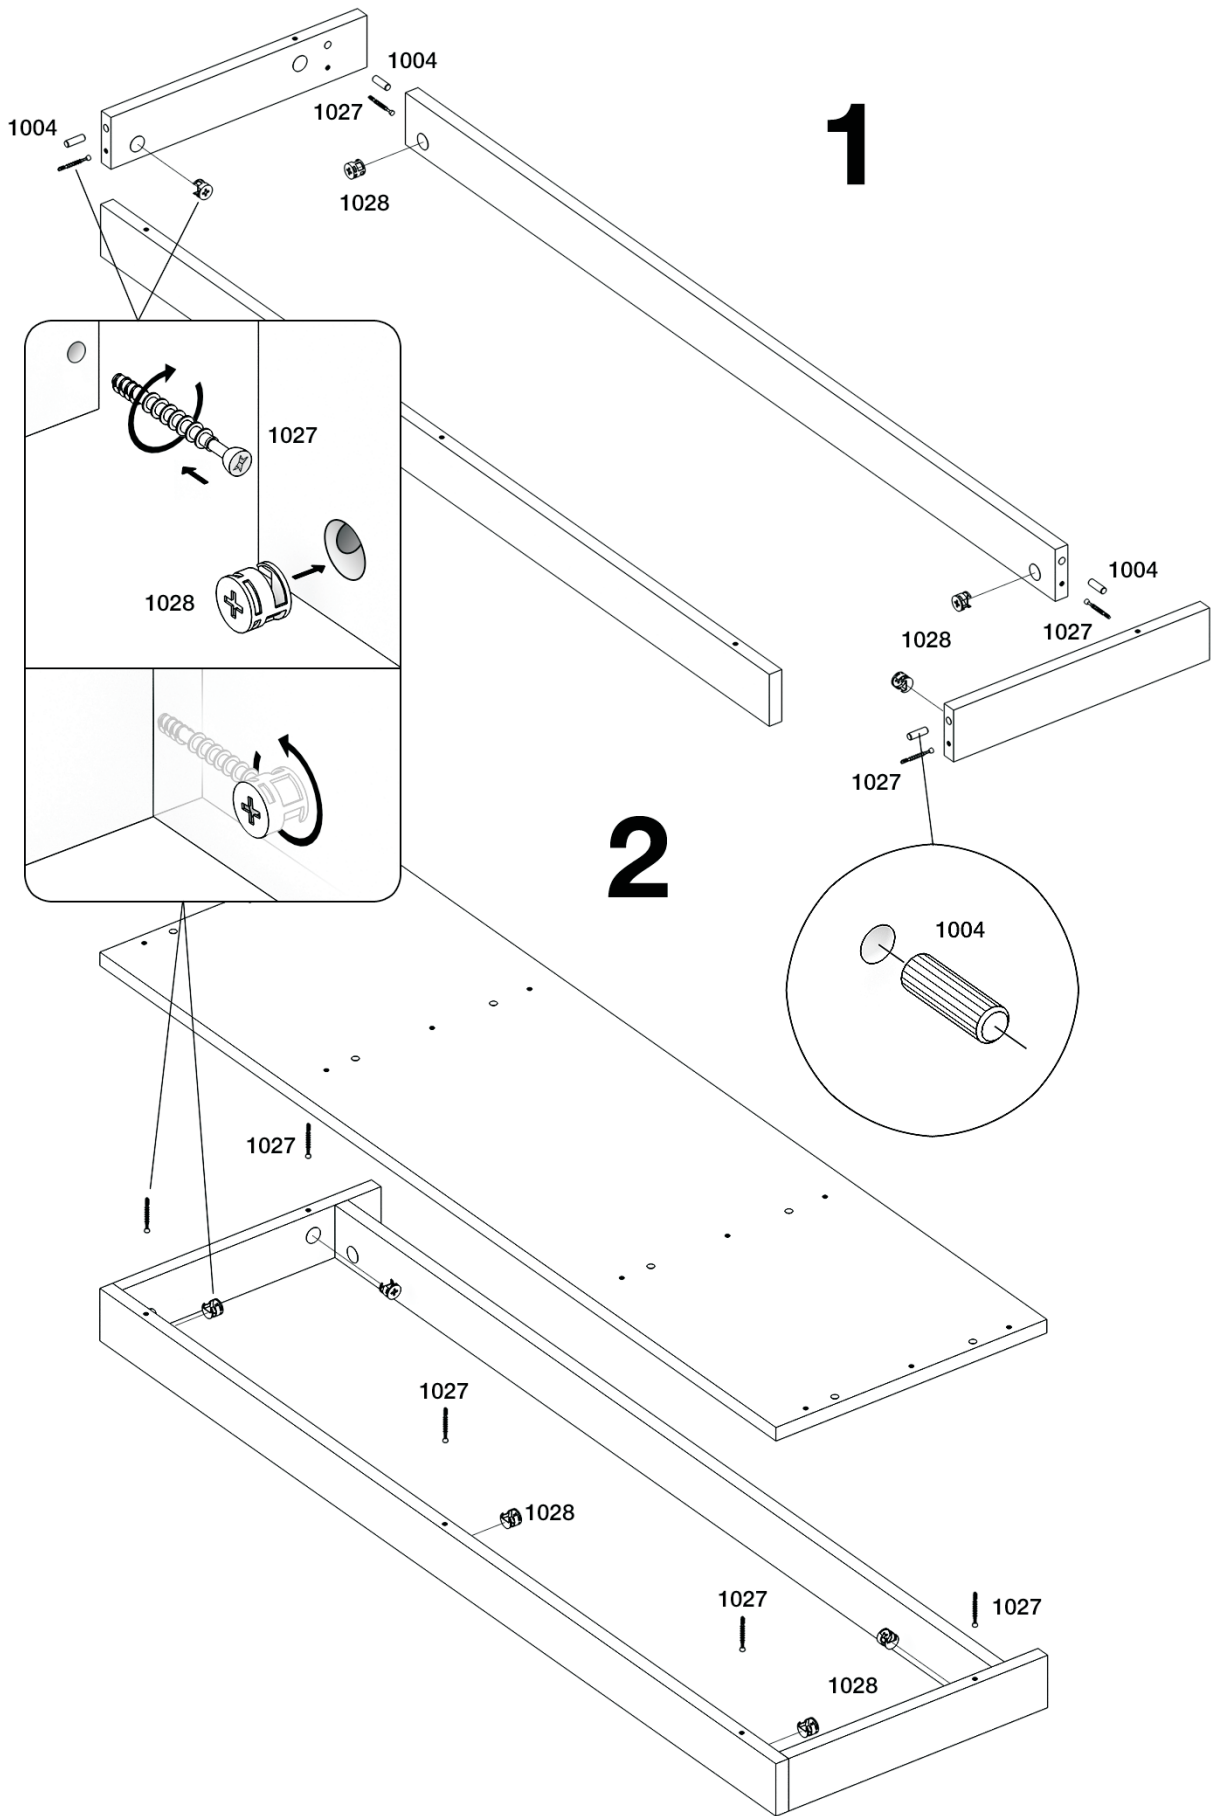

ДАНИЯ

Тумба ТВ

 **TIMBERICA**

RU Инструкция по сборке

EN Assembly instruction

FI Koontaohje

1022
2

1004
22

1038
50

1028
35

1027
35

1006
24

1024
4

1040
12

3

4