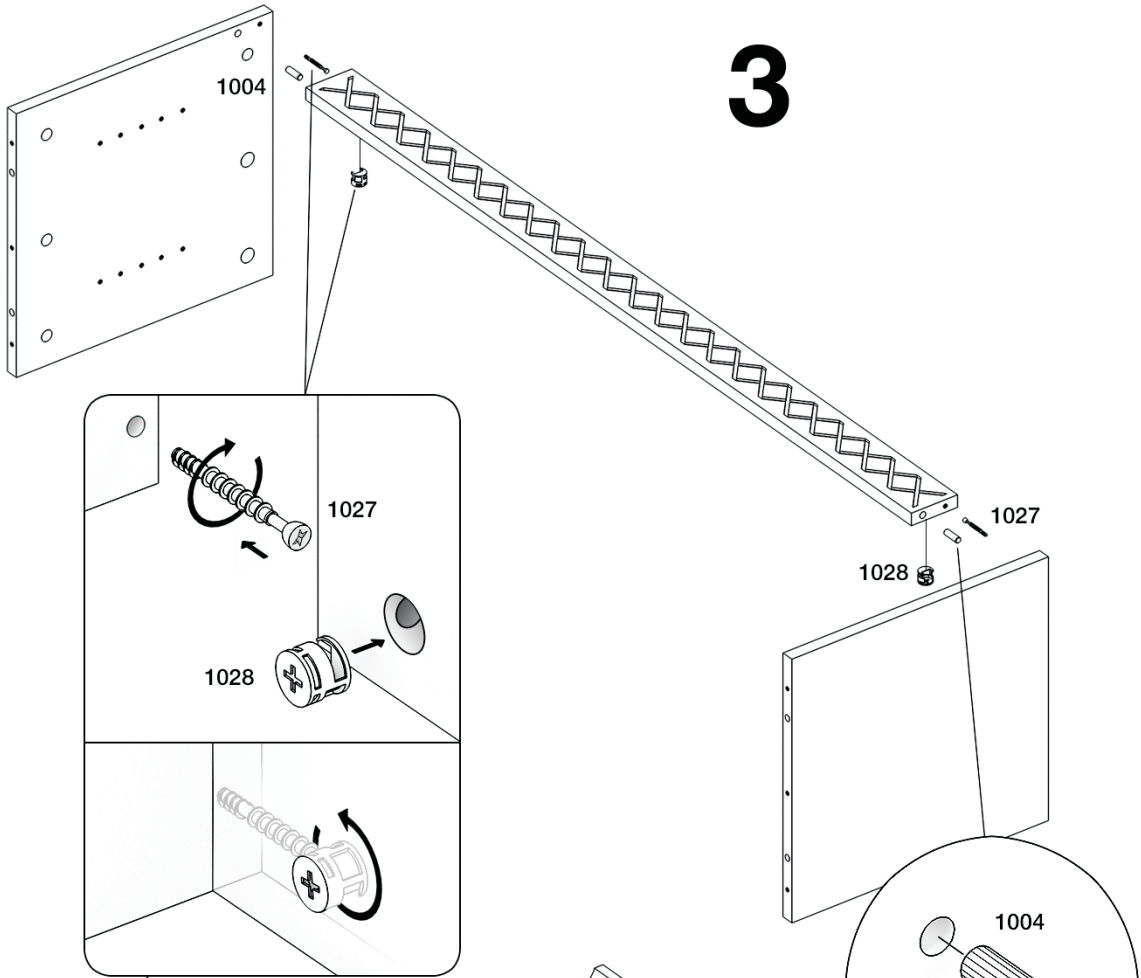

ДАНИЯ

Тумба ТВ

 **TIMBERICA**

RU Инструкция по сборке

EN Assembly instruction

FI Koontaohje

1022
2

1004
22

1038
50

1028
35

1027
35

1006
24

1024
4

1040
12

3

4