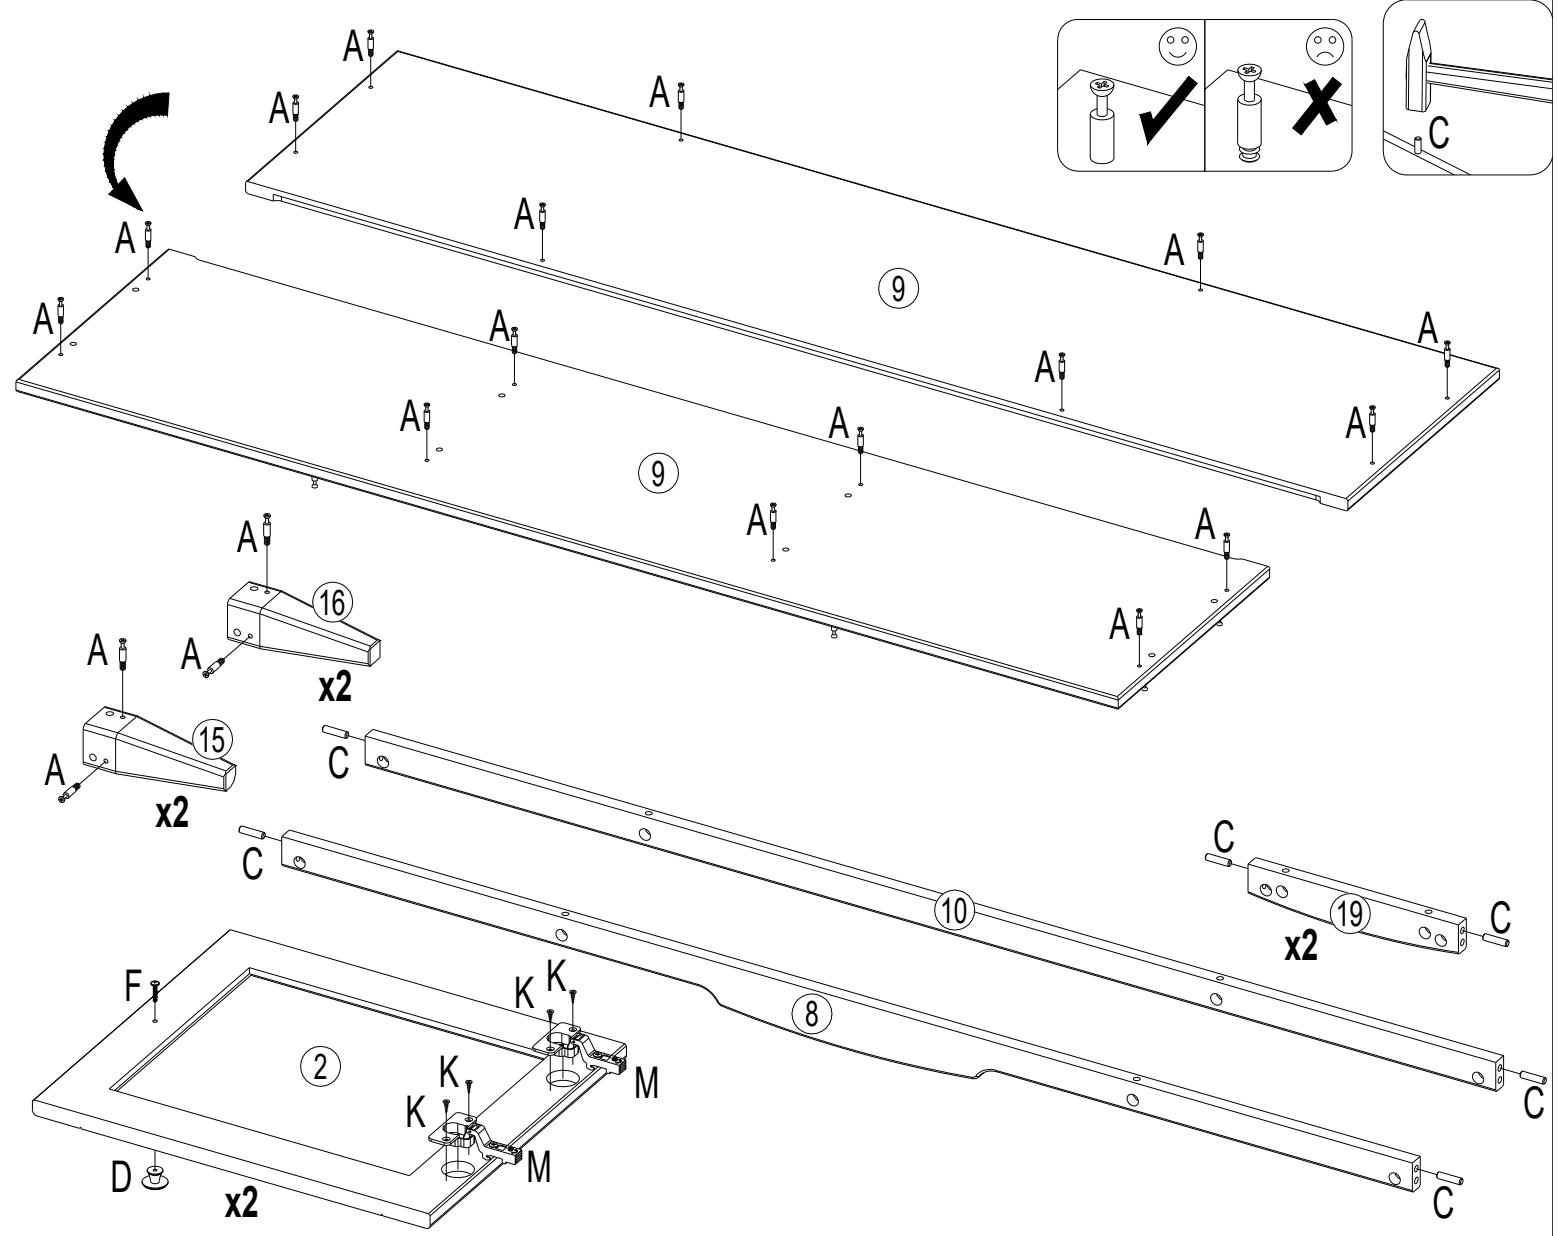

Тумба ТВ 160 Пенни

Прежде чем приступить к сборке, ознакомьтесь с памяткой на обороте

- | | | | |
|-----------|------------------------------------|-----------|--------------------------------|
| D | Montageanleitung | GB | Assembly instructions |
| FR | Notice de montage | IT | Istruzioni di montaggio |
| NL | Handlieding voor de montage | PL | Instrukcja montażu |
| CZ | Montážní návod | SK | Návod na montáž |
| HU | Szerelési útmutató | RO | Instrukțiuni de montaj |
| TR | Montaj talimatı | RU | Инструкция по монтажу |

No	Size/MaB (mm)	Qty	✓	No	Size/MaB (mm)	Qty	✓
1	425x383x50	2		11	490x208x18	1	
2	419x490x18	2		12	460x150x14	1	
3	1654x400x24	1		13	444x513x3	2	
4	425x373x18	1		14	469x342x3	1	
5	425x373x18	1		15	160x50x50	2	
6	494x373x18	1		16	160x50x50	2	
7	524x355x15	2		17	350x150x14	1	
8	1520x68x18	1		18	350x150x14	1	
9	1630x388x18	1		19	283x50x18	2	
10	1520x40x18	1		20	444x513x3	1	

- 2** **A** 030093 x24
- C** 230010 8x32 x8
- D** 210020 x2
- F** 030052 M4x22 x2
- K** 250012 3.5x15 x8
- M** 180096 x4

- 3** **B** 030110 x8
- J** 070017 30x30 x4

4

B 030110
x8

5

B 030110
x4

6

B 030110
x8

V2 250012
3.5x15
x1

V3 250044
4x40
x1