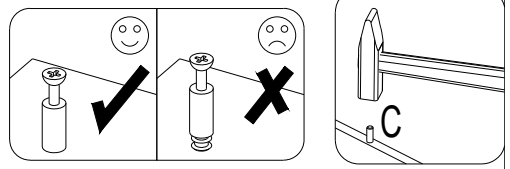

- **2**   **A**   030093   x24
- **C**   230010   8x32   x8
- **D**   210020   x2
- **F**   030052   M4x22   x2
- **K**   250012   3.5x15   x8
- **M**   180096   x4