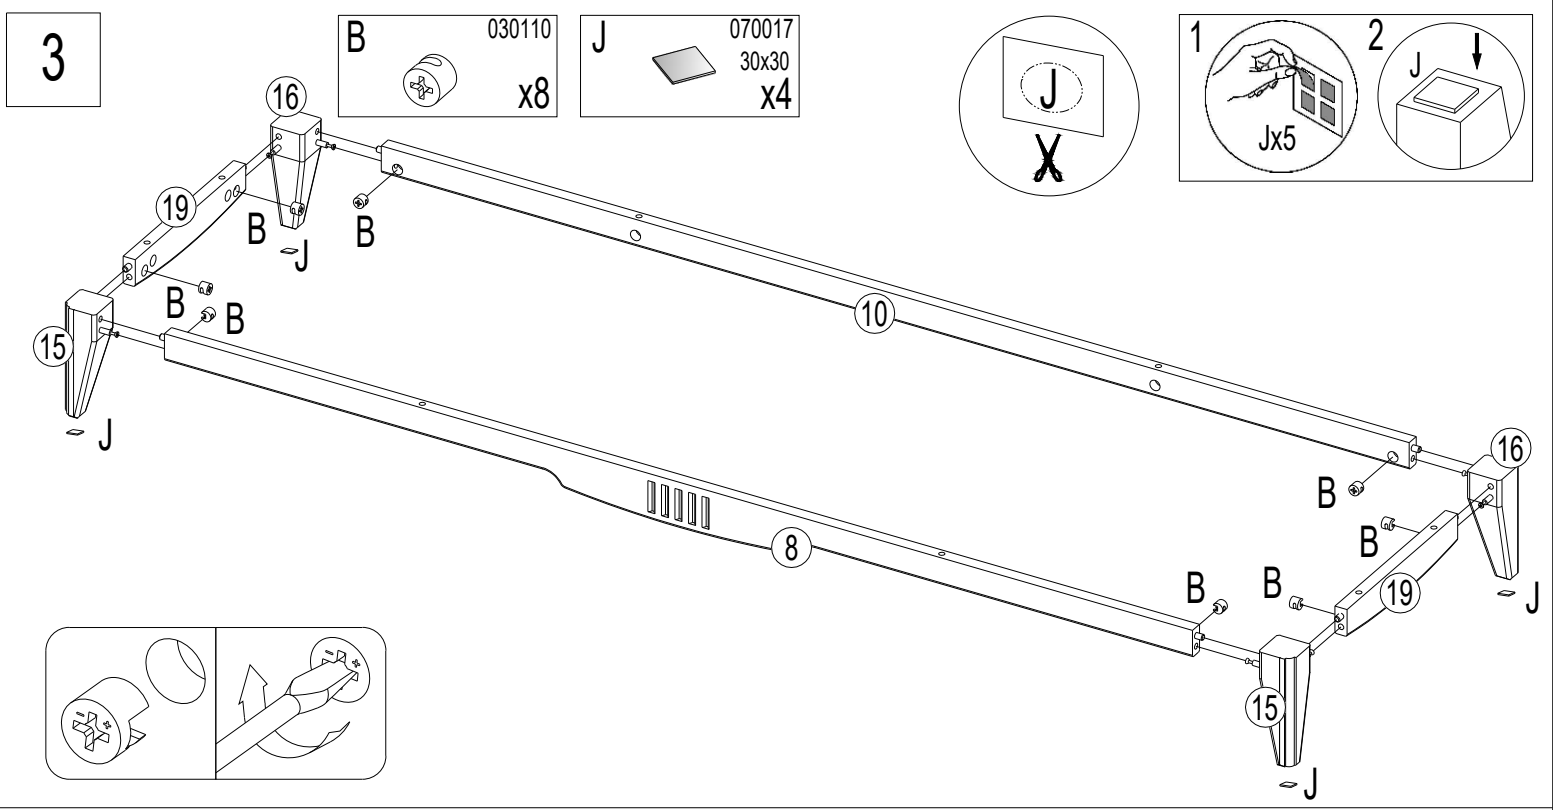

Тумба ТВ 160 Пенни

Прежде чем приступить к сборке, ознакомьтесь с памяткой на обороте

- | | | | |
|-----------|------------------------------------|-----------|--------------------------------|
| D | Montageanleitung | GB | Assembly instructions |
| FR | Notice de montage | IT | Istruzioni di montaggio |
| NL | Handlieding voor de montage | PL | Instrukcja montażu |
| CZ | Montážní návod | SK | Návod na montáž |
| HU | Szerelési útmutató | RO | Instrukțiuni de montaj |
| TR | Montaj talimatı | RU | Инструкция по монтажу |

No	Size/MaB (mm)	Qty	✓	No	Size/MaB (mm)	Qty	✓
1	425x383x50	2		11	490x208x18	1	
2	419x490x18	2		12	460x150x14	1	
3	1654x400x24	1		13	444x513x3	2	
4	425x373x18	1		14	469x342x3	1	
5	425x373x18	1		15	160x50x50	2	
6	494x373x18	1		16	160x50x50	2	
7	524x355x15	2		17	350x150x14	1	
8	1520x68x18	1		18	350x150x14	1	
9	1630x388x18	1		19	283x50x18	2	
10	1520x40x18	1		20	444x513x3	1	

- 2** **A** 030093 x24
- C** 230010 8x32 x8
- D** 210020 x2
- F** 030052 M4x22 x2
- K** 250012 3.5x15 x8
- M** 180096 x4

- 3** **B** 030110 x8
- J** 070017 30x30 x4

4

B 030110
x8

5

B 030110
x4

6

B 030110
x8