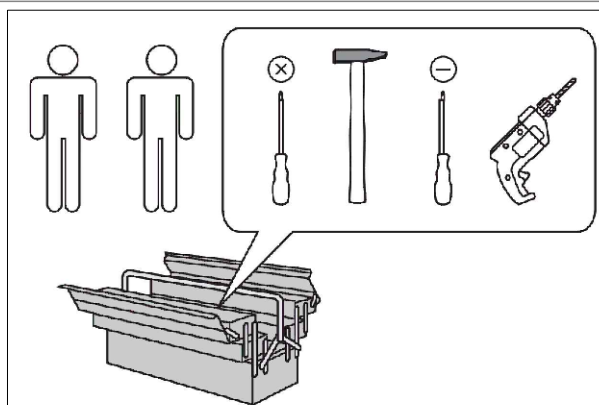

Тумба ТВ 160 Пенни

Прежде чем приступить к сборке, ознакомьтесь с памяткой на обороте

- | | | | |
|-----------|------------------------------------|-----------|--------------------------------|
| D | Montageanleitung | GB | Assembly instructions |
| FR | Notice de montage | IT | Istruzioni di montaggio |
| NL | Handlieding voor de montage | PL | Instrukcja montażu |
| CZ | Montážní návod | SK | Návod na montáž |
| HU | Szerelési útmutató | RO | Instrukțiuni de montaj |
| TR | Montaj talimatı | RU | Инструкция по монтажу |