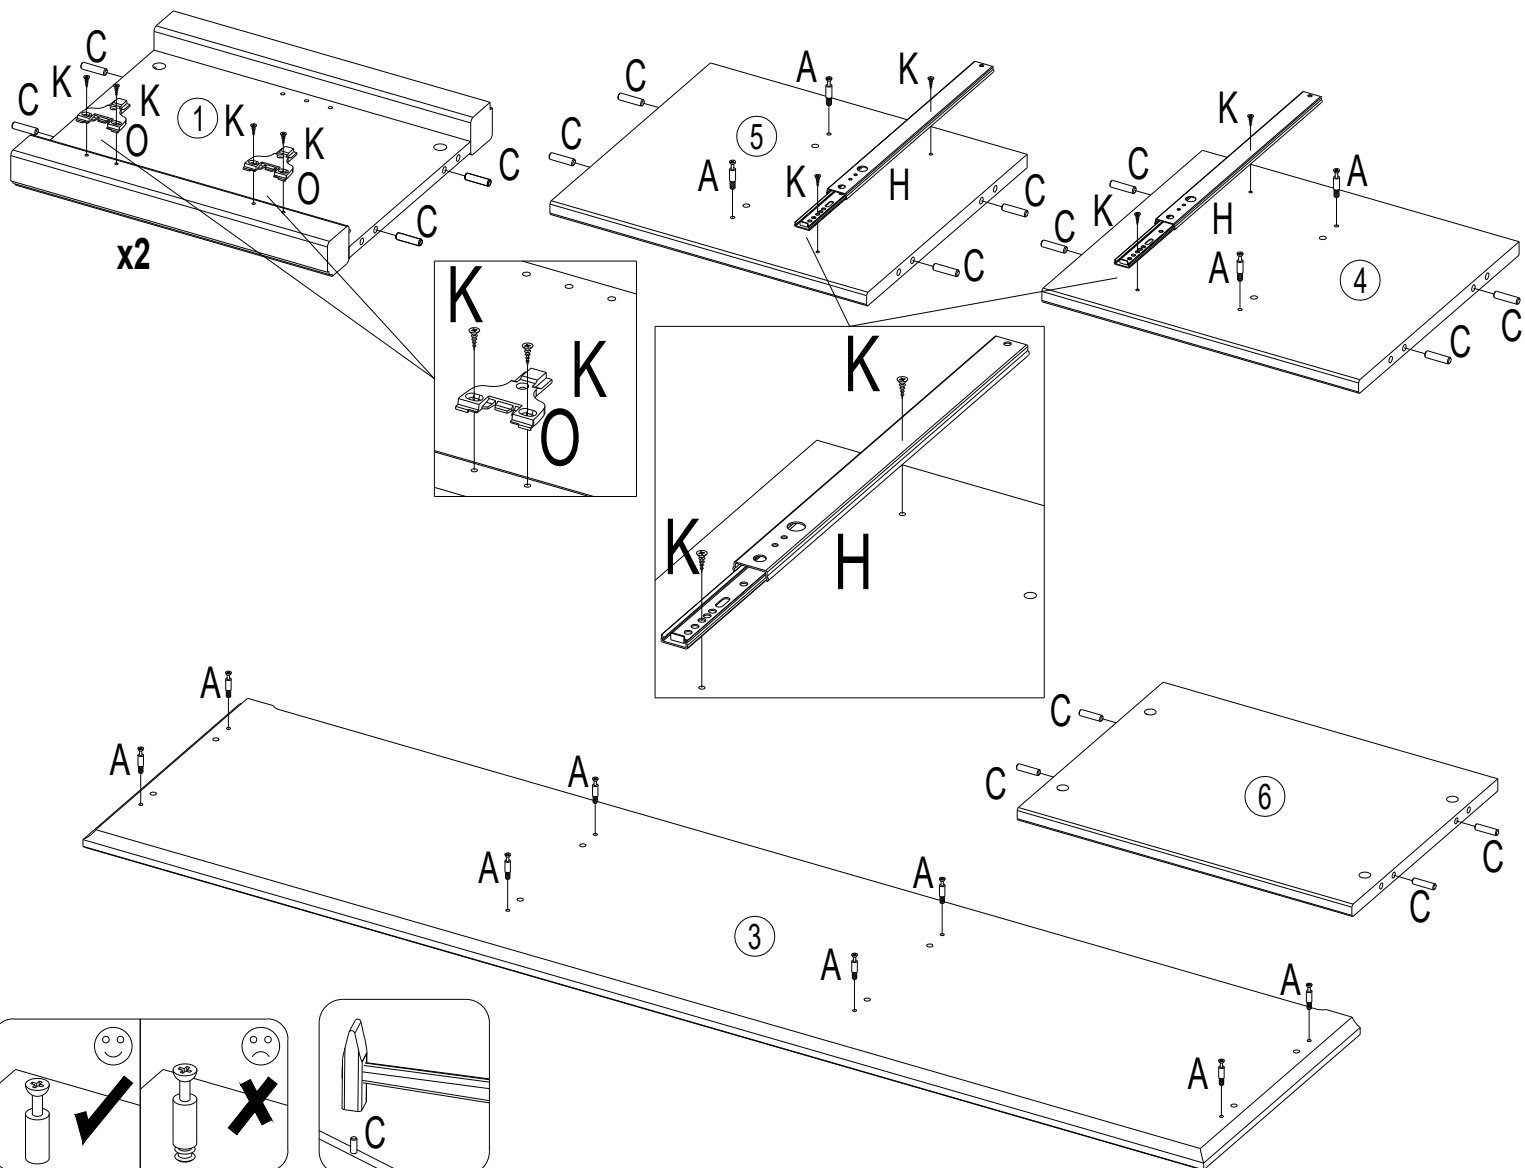

Тумба ТВ 160 Пенни

Прежде чем приступить к сборке, ознакомьтесь с памяткой на обороте

- | | | | |
|-----------|------------------------------------|-----------|--------------------------------|
| D | Montageanleitung | GB | Assembly instructions |
| FR | Notice de montage | IT | Istruzioni di montaggio |
| NL | Handlieding voor de montage | PL | Instrukcja montażu |
| CZ | Montážní návod | SK | Návod na montáž |
| HU | Szerelési útmutató | RO | Instrukțiuni de montaj |
| TR | Montaj talimatı | RU | Инструкция по монтажу |

No	Size/MaB (mm)	Qty	✓	No	Size/MaB (mm)	Qty	✓
1	425x383x50	2		11	490x208x18	1	
2	419x490x18	2		12	460x150x14	1	
3	1654x400x24	1		13	444x513x3	2	
4	425x373x18	1		14	469x342x3	1	
5	425x373x18	1		15	160x50x50	2	
6	494x373x18	1		16	160x50x50	2	
7	524x355x15	2		17	350x150x14	1	
8	1520x68x18	1		18	350x150x14	1	
9	1630x388x18	1		19	283x50x18	2	
10	1520x40x18	1		20	444x513x3	1	

- 2** **A** 030093 x24
- C** 230010 8x32 x8
- D** 210020 x2
- F** 030052 M4x22 x2
- K** 250012 3.5x15 x8
- M** 180096 x4

- 3** **B** 030110 x8
- J** 070017 30x30 x4

4

B 030110
x8

5

B 030110
x4

6

B 030110
x8

V2 250012
3.5x15
x1

V3 250044
4x40
x1