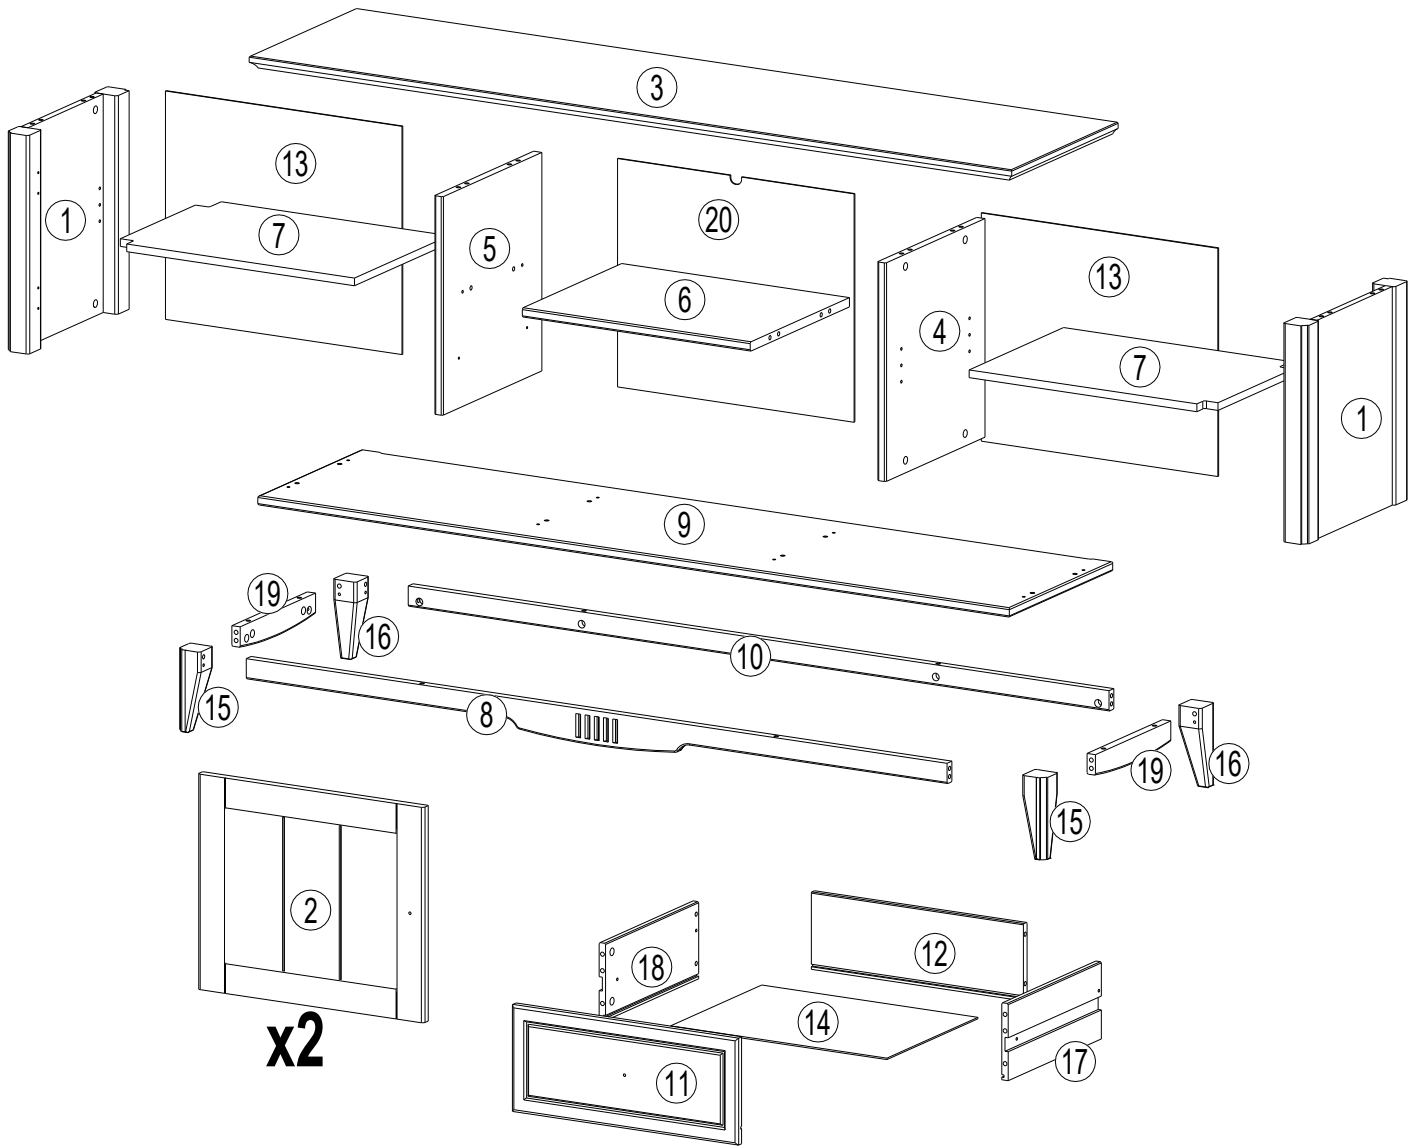

Тумба ТВ 160 Пенни

Прежде чем приступить к сборке, ознакомьтесь с памяткой на обороте

- | | | | |
|-----------|------------------------------------|-----------|--------------------------------|
| D | Montageanleitung | GB | Assembly instructions |
| FR | Notice de montage | IT | Istruzioni di montaggio |
| NL | Handlieding voor de montage | PL | Instrukcja montażu |
| CZ | Montážní návod | SK | Návod na montáž |
| HU | Szerelési útmutató | RO | Instrukțiuni de montaj |
| TR | Montaj talimatı | RU | Инструкция по монтажу |

- 2** **A** 030093 x24
- C** 230010 8x32 x8
- D** 210020 x2
- F** 030052 M4x22 x2
- K** 250012 3.5x15 x8
- M** 180096 x4

- 3** **B** 030110 x8
- J** 070017 30x30 x4

4

B 030110
x8

5

B 030110
x4

6

B 030110
x8