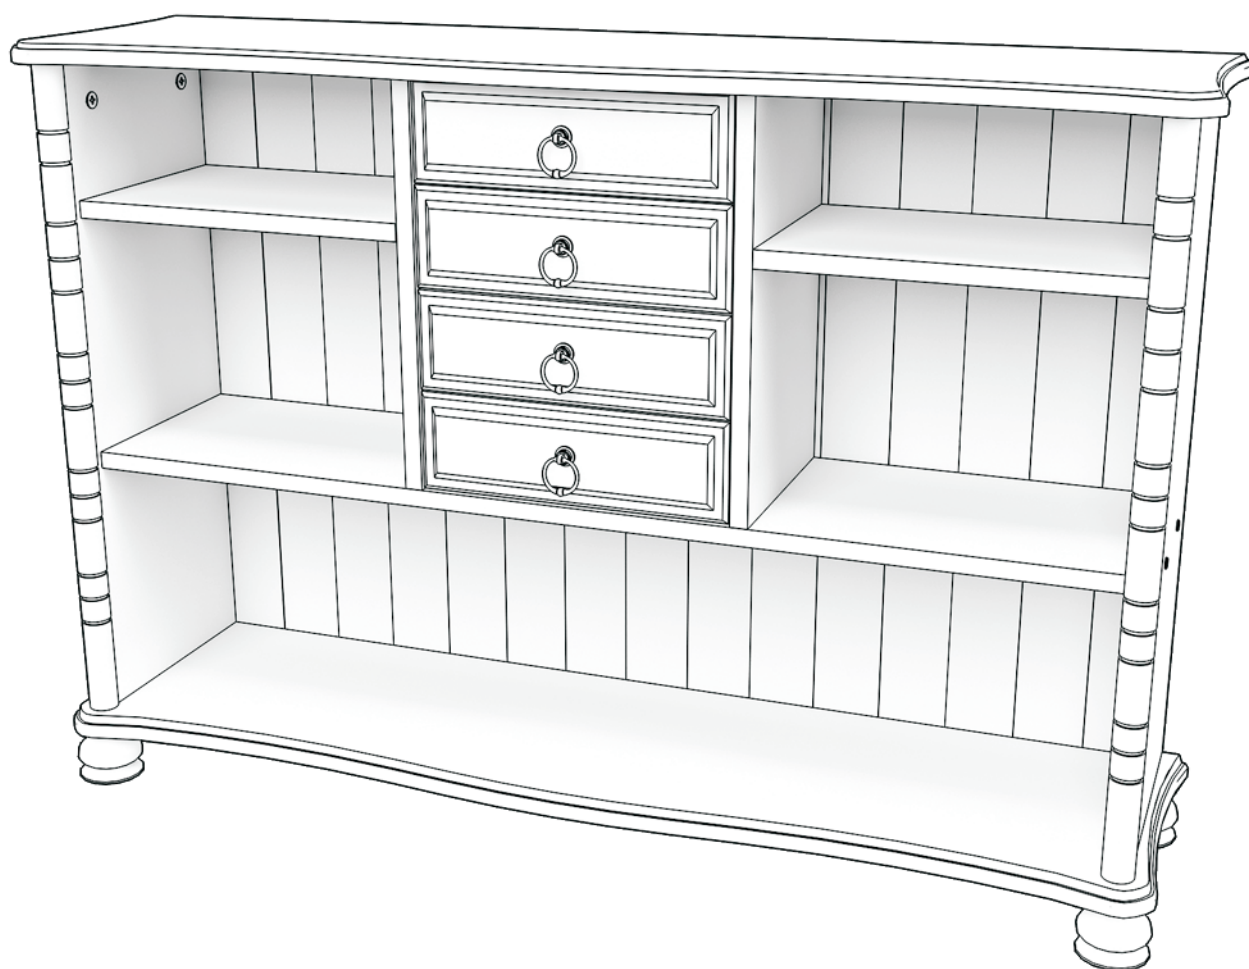

АЙНО

Стеллаж

 **TIMBERICA**

RU Инструкция по сборке

EN Assembly instruction

FI Koontaohje

1034
1

1004
38

1006
48

1028
26

1027
26

1008
24

1010
4

1011
4

1048
8

1020
4