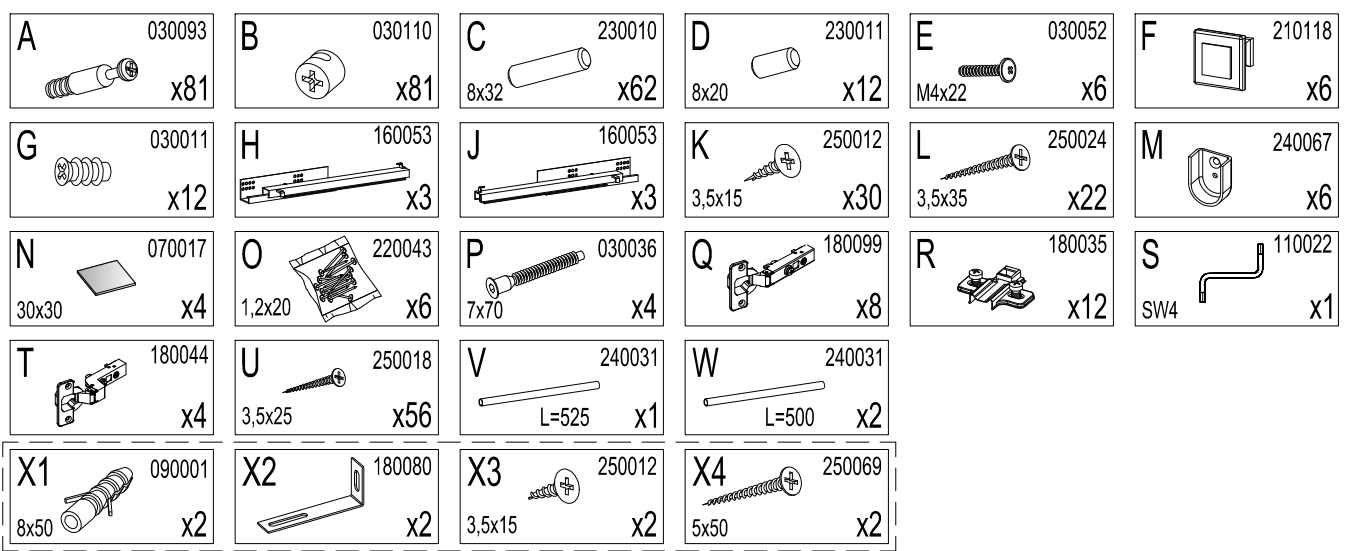

- |           |                                    |           |                                 |
|-----------|------------------------------------|-----------|---------------------------------|
| <b>D</b>  | <b>Montageanleitung</b>            | <b>GB</b> | <b>Assembly instructions</b>    |
| <b>FR</b> | <b>Notice de montage</b>           | <b>IT</b> | <b>Istruzioni di montaggio</b>  |
| <b>NL</b> | <b>Handleiding voor de montage</b> | <b>PL</b> | <b>Instrukcja montażu</b>       |
| <b>CZ</b> | <b>Montážní návod</b>              | <b>SK</b> | <b>Návod na montáž</b>          |
| <b>HU</b> | <b>Szerelési útmutató</b>          | <b>RO</b> | <b>Instrukțiunile de montaj</b> |
| <b>TR</b> | <b>Montaj talimatı</b>             | <b>RU</b> | <b>Инструкция по монтажу</b>    |

0  
10  
20  
30  
40  
50  
60  
70  
80  
90  
100  
110  
120  
130  
140  
150  
160  
170  
180

No	Size/MaB (mm)	Qty	✓	No	Size/MaB (mm)	Qty	✓
1	1645x595x24	1		17	531x76x18	1	
2	1645x595x24	1		18	519x190x18	1	
3	1621x36x18	1		19	519x190x18	1	
4	1575x555x15	1		20	519x190x18	1	
5	1611x24x18	1		21	442x142x14	3	
6	547x36x18	1		22	408x30x18	12	
7	547x36x18	1		23	205x40x15	2	
8	1819x560x18	1		24	451x391x3	3	
9	1819x560x18	1		25	927x545x3	2	
10	1617x540x15	1		26	927x523x3	4	
11	1617x540x15	1		27	294x24x24	4	
12	540x205x15	2		28	120x90x90	4	
13	1599x40x15	2		29	66x66x12	4	
14	1593x619x18	2		30	400x150x14	3	
15	1593x619x18	1		31	400x150x14	3	
16	507x76x18	2					

14

E 030052 M4x22 x3

F 210118 x3

K 250012 3,5x15 x24

Q 180099 x8

T 180044 x4

U 250018 3,5x25 x48

<b>15</b>	<b>V</b> 240031 L=525 x1	<b>W</b> 240031 L=500 x2	<b>X1</b> 090001 8x50 x2	<b>X2</b> 180080 x2	<b>X3</b> 250012 3,5x15 x2	<b>X4</b> 250069 5x50 x2
-----------	--------------------------------	--------------------------------	--------------------------------	---------------------------	----------------------------------	--------------------------------