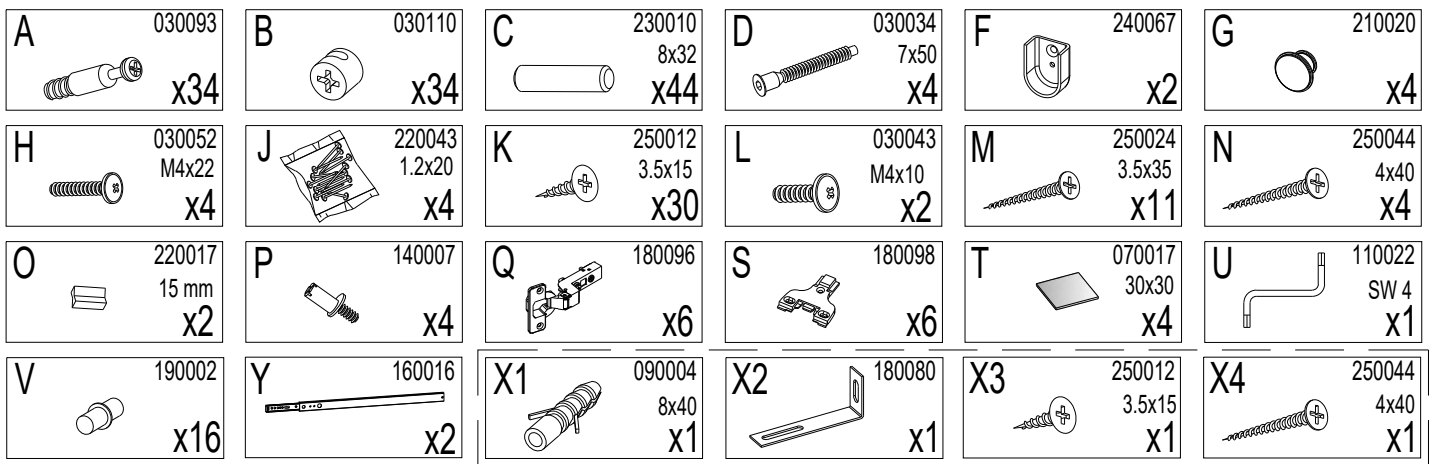

Шкаф 21К Пенни

Прежде чем приступить к сборке, ознакомьтесь с памяткой на обороте

- | | | | |
|-----------|------------------------------------|-----------|--------------------------------|
| D | Montageanleitung | GB | Assembly instructions |
| FR | Notice de montage | IT | Istruzioni di montaggio |
| NL | Handleiding voor de montage | PL | Instrukcja montażu |
| CZ | Montážní návod | SK | Návod na montáž |
| HU | Szerelési útmutató | RO | Instrukțiuni de montaj |
| TR | Montaj talimatı | RU | Инструкция по монтажу |

No	Size/MaB (mm)	Qty	✓	No	Size/MaB (mm)	Qty	✓
1	1559x593x50	1		14	382x39x24	2	
2	1559x593x50	1		15	516x559x15	4	
3	593x396x50	1		16	610x65x24	1	
4	593x396x50	1		17	610x65x24	1	
5	1538x490x18	2		18	487x76x18	1	
6	1049x588x15	1		19	1544x560x15	1	
7	1099x598x18	1		20	983x230x18	1	
8	989x68x18	1		21	937x200x14	1	
9	1049x70x15	1		22	613x342x3	4	
10	989x70x15	1		23	500x200x14	1	
11	487x76x18	1		24	500x200x14	1	
12	1123x65x24	1		25	492x946x3	1	
13	511x40x24	1		26	908x503x3	4	

L 030043 M4x10 x2

V 190002 x16

X1 090004 8x40 x1

X2 180080 x1

X3 250012 3.5x15 x1

X4 250044 4x40 x1