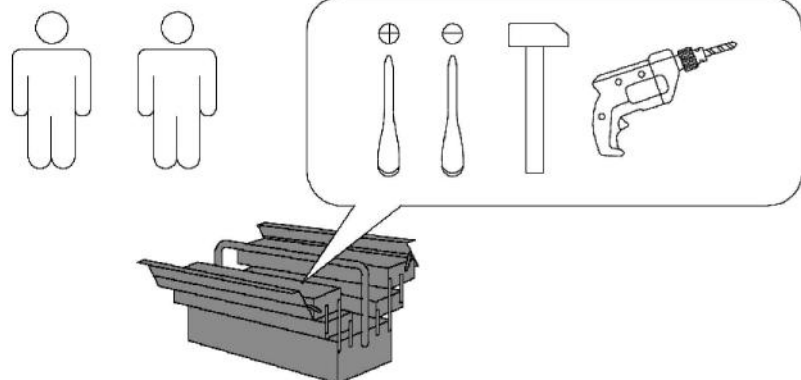

Шкаф 21К Пенни

Прежде чем приступить к сборке, ознакомьтесь с памяткой на обороте

- | | | | |
|-----------|------------------------------------|-----------|--------------------------------|
| D | Montageanleitung | GB | Assembly instructions |
| FR | Notice de montage | IT | Istruzioni di montaggio |
| NL | Handleiding voor de montage | PL | Instrukcja montażu |
| CZ | Montážní návod | SK | Návod na montáž |
| HU | Szerelési útmutató | RO | Instrukțiuni de montaj |
| TR | Montaj talimatı | RU | Инструкция по монтажу |