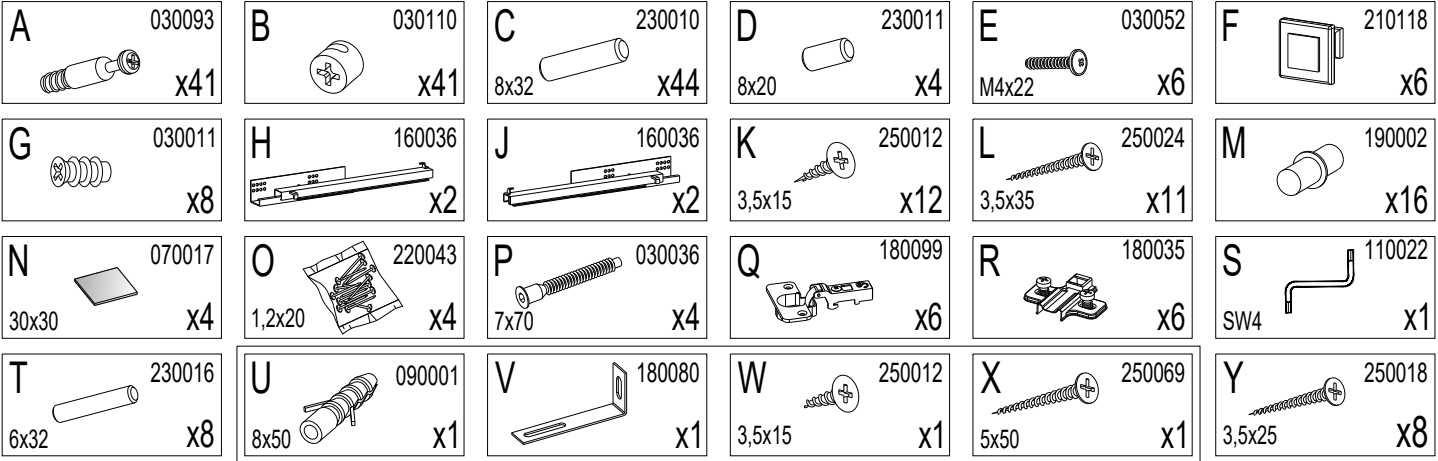

- | | |
|---------------------------------------|-----------------------------------|
| D Montageanleitung | GB Assembly instructions |
| FR Notice de montage | IT Istruzioni di montaggio |
| NL Handleiding voor de montage | PL Instrukcja montażu |
| CZ Montážní návod | SK Návod na montáž |
| HU Szerelési útmutató | RO Instrucțiuni de montaj |
| TR Montaj talimatı | RU Инструкция по монтажу |

No	Size/MaB (mm)	Qty	✓	No	Size/MaB (mm)	Qty	✓
1	1488x459x18	2	✓	14	774x89x8	11	✓
2	1494x376x18	2	✓	15	758x89x8	11	✓
3	979x411x24	1	✓	16	928x410x3	1	✓
4	979x411x24	1	✓	17	877x342x3	2	✓
5	389x376x18	1	✓	18	955x36x18	1	✓
6	389x376x18	1	✓	19	363x36x18	1	✓
7	1494x40x15	1	✓	20	363x36x18	1	✓
8	1512x353x15	1	✓	21	945x190x18	2	✓
9	447x353x15	1	✓	22	868x150x14	2	✓
10	447x353x15	1	✓	23	120x90x90	4	✓
11	447x353x15	4	✓	24	350x150x14	2	✓
12	979x411x24	1	✓	25	350x150x14	2	✓
13	333x60x15	2	✓	26	792x30x18	2	✓

2

A 030093 x18

B 030110 x2

C 230010 8x32 x2

D 230011 8x20 x4

L 250024 3,5x35 x7

3

A 030093 x11