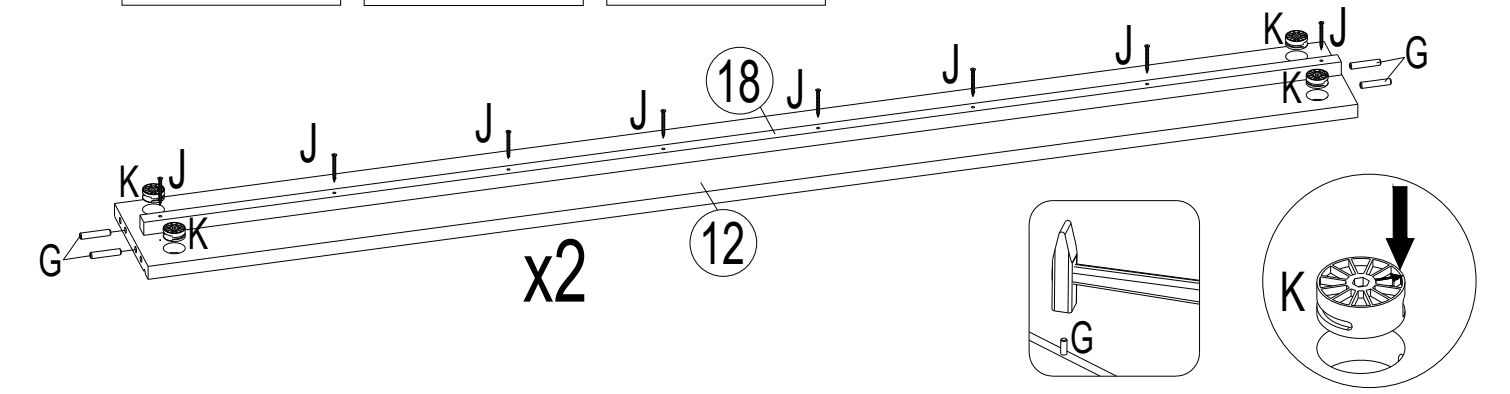

Кровать 160x200 Пенни

Прежде чем приступить к сборке, ознакомьтесь с памяткой на обороте

- | | | | |
|-----------|------------------------------------|-----------|--------------------------------|
| D | Montageanleitung | GB | Assembly instructions |
| FR | Notice de montage | IT | Istruzioni di montaggio |
| NL | Handlieding voor de montage | PL | Instrukcja montażu |
| CZ | Montážní návod | SK | Návod na montáž |
| HU | Szerelési útmutató | RO | Instrukțiuni de montaj |
| TR | Montaj talimatı | RU | Инструкция по монтажу |

No	Size/MaB (mm)	Qty	✓	No	Size/MaB (mm)	Qty	✓
1	1576x623x24	1		13	1576x68x18	1	
2	1710x70x24	1		14	2014x80x24	1	
3	1106x50x50	1		15	190x70x48	1	
4	1106x50x50	1		16	1576x208x18	1	
5	445x50x50	1		17	1576x280x24	1	
6	445x50x50	1		18	1980x35x24	2	
12	2000x280x24	2					

- | | | | | | |
|----------|-----------------------|-------------------------------|---------------------------------|-----------------------|-----------------------|
| 1 | D 070004
x1 | H 230010
8x32
x2 | I 250012
3.5x15
x8 | M 180020
x2 | O 170015
x1 |
|----------|-----------------------|-------------------------------|---------------------------------|-----------------------|-----------------------|

- | | | | |
|----------|---------------------------------|-----------------------|--------------------------------|
| 3 | A 030002
Ø8x48
x16 | B 030093
x4 | F 070017
30x30
x4 |
|----------|---------------------------------|-----------------------|--------------------------------|