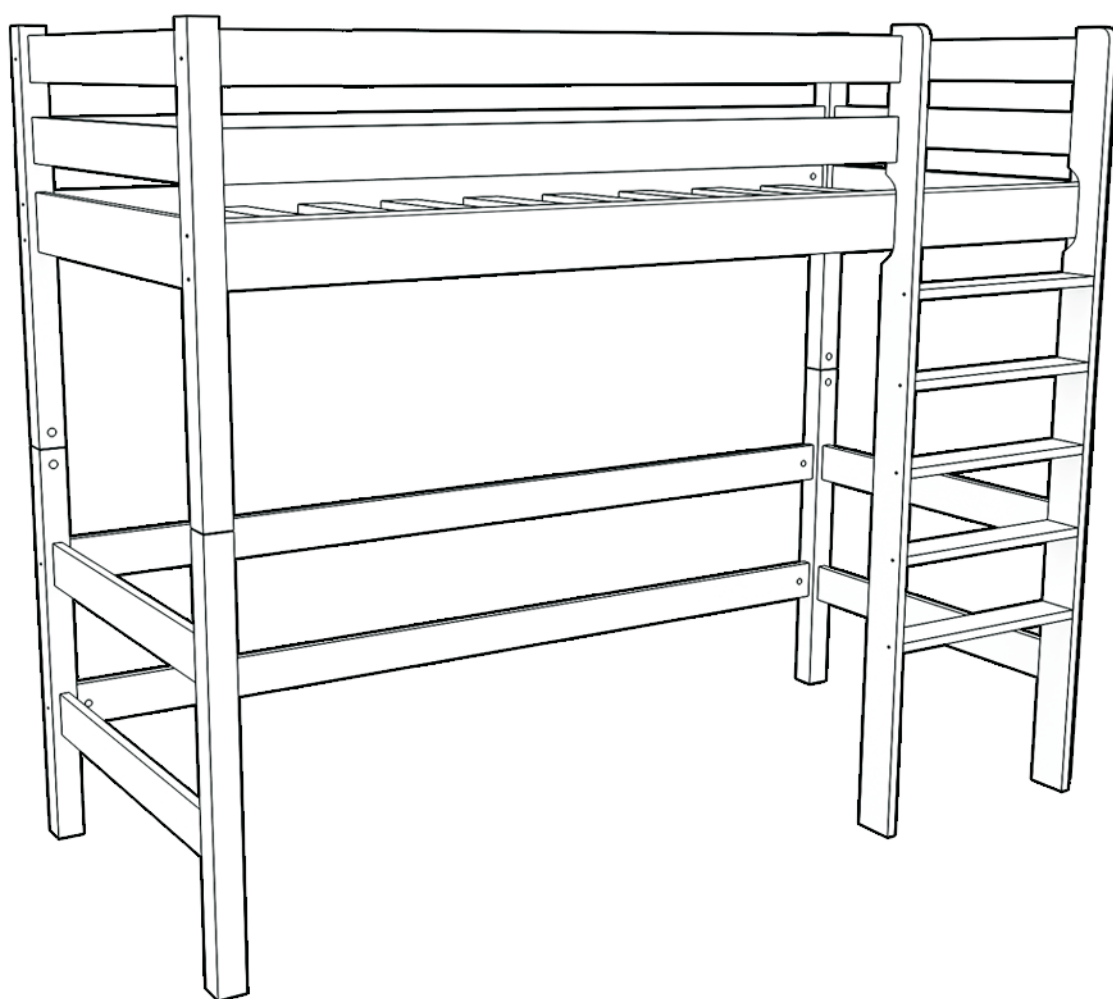

КЛАССИК

Кровать верхнеярусная №1

RU Инструкция по сборке

EN Assembly instruction

FI Koontaohje

1005
38

1011
H=1690
10
H=2050
14

1002
15

1007
22

1008
7

1003
16

1014
4

1001
1

1034
1

1015
8

1015
8