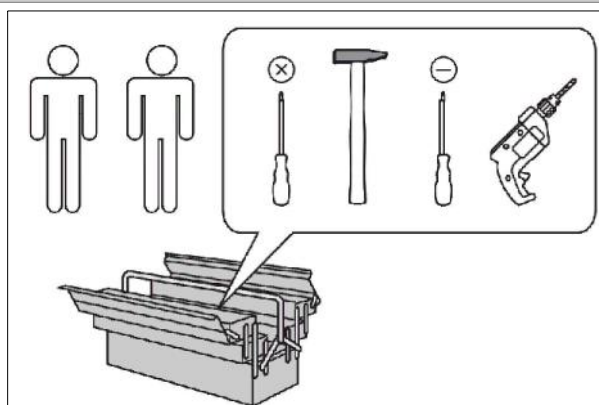

Комод 036 Пенни

Прежде чем приступить к сборке, ознакомьтесь с памяткой на обороте

- | | | | |
|-----------|------------------------------------|-----------|--------------------------------|
| D | Montageanleitung | GB | Assembly instructions |
| FR | Notice de montage | IT | Istruzioni di montaggio |
| NL | Handlieding voor de montage | PL | Instrukcja montażu |
| CZ | Montážní návod | SK | Návod na montáž |
| HU | Szerelési útmutató | RO | Instrukțiuni de montaj |
| TR | Montaj talimatı | RU | Инструкция по монтажу |