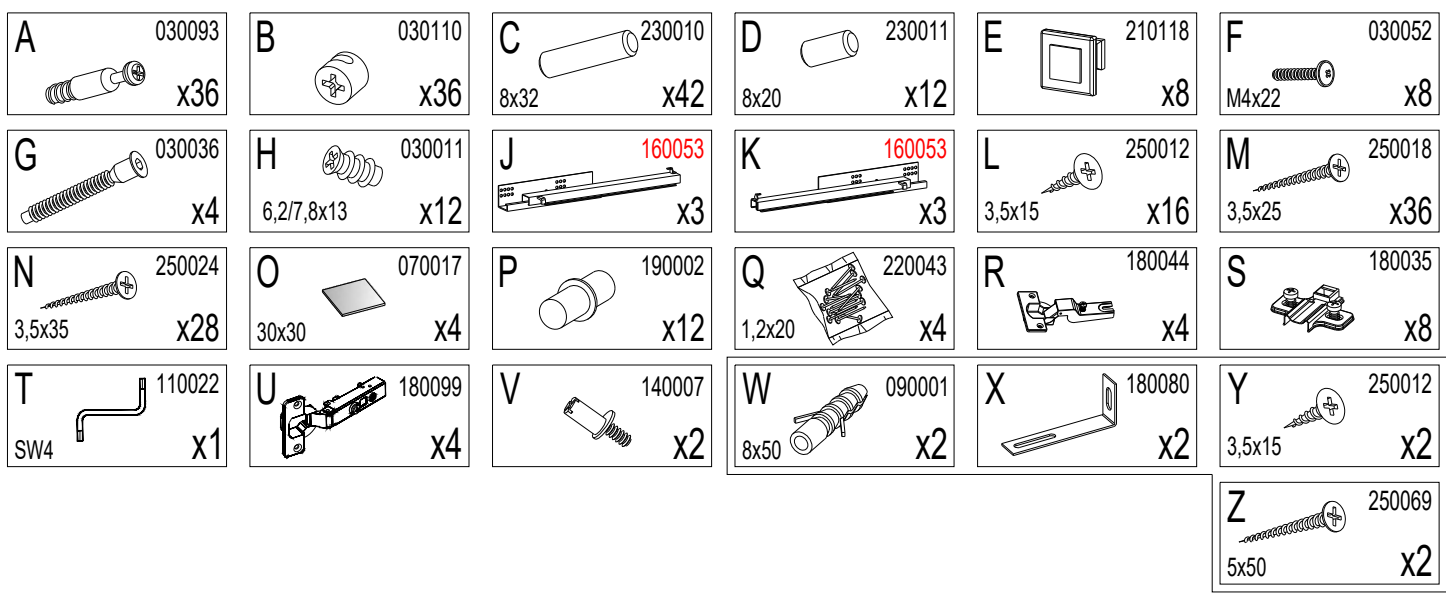

- | | |
|---------------------------------------|-----------------------------------|
| D Montageanleitung | GB Assembly instructions |
| FR Notice de montage | IT Istruzioni di montaggio |
| NL Handleiding voor de montage | PL Instrukcja montażu |
| CZ Montážní návod | SK Návod na montáž |
| HU Szerelési útmutató | RO Instrucțiuni de montaj |
| TR Montaj talimatı | RU Инструкция по монтажу |