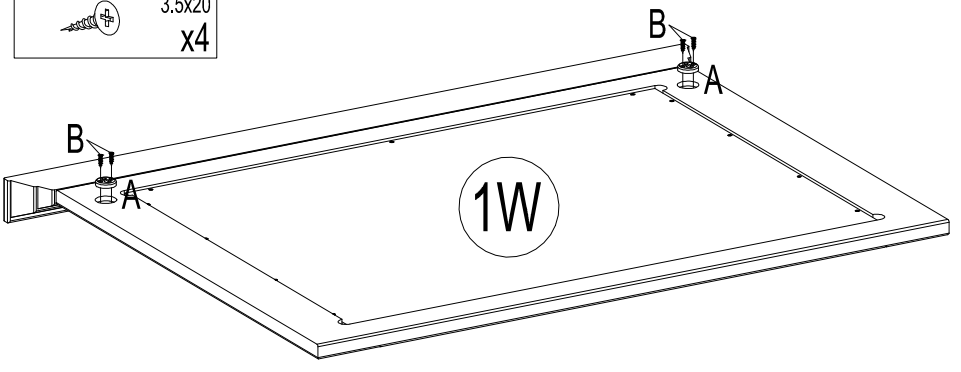

30 min

**EAC**

1-2

<b>A</b>  150003 x2	<b>B</b>  250016 3.5x20 x4
<b>C</b>  250069 5x50 x2	<b>D</b>  090004 x2

No	Size/MaB (mm)	Qty	✓
1W	1086x800x62	1	

<b>1</b>	<b>A</b>  150003 x2	<b>B</b>  250016 3.5x20 x4
----------	---	---

<b>2</b>	<b>C</b>  250069 5x50 x2	<b>D</b>  090004 x2
----------	---	---