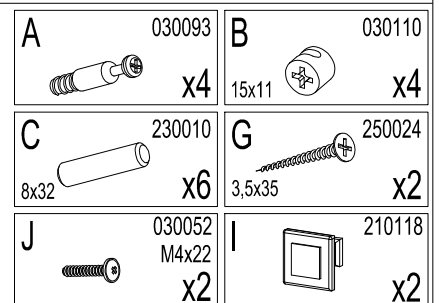

- | | | | |
|-----------|------------------------------------|-----------|--------------------------------|
| D | Montageanleitung | GB | Assembly instructions |
| FR | Notice de montage | IT | Istruzioni di montaggio |
| NL | Handleiding voor de montage | PL | Instrukcja montażu |
| CZ | Montážní návod | SK | Návod na montáž |
| HU | Szerelési útmutató | RO | Instruktluni de montaj |
| TR | Montaj talimatı | RU | Инструкция по монтажу |

1-8

EAC

No	Size/MaB (mm)	Qty	✓	No	Size/MaB (mm)	Qty	✓
1	1068x361x18	2		16	933x349x4	2	
2	990x384x15	1		17	260x28x20	2	
3	1062x430x18	2		18	269x56x15	2	
4	211x361x30	1		19	255x55x55	4	
5	211x361x30	1		20	937x60x15	1	
6	1022x400x24	1		21	869x56x15	2	
7	211x55x18	2		22	869x60x18	1	
8	909x56x15	1		23	300x150x14	1	
9	837x292x3	1		24	300x150x14	1	
10	928x235x3	1		25	55x60x24	2	
11	990x384x15	1		26	1085x89x8	10	
12	355x60x18	2		27	1085x29x8	1	
13	1022x400x24	1		28	828x142x14	1	
14	1085x89x8	1		29	863x190x18	1	
15	1068x55x18	2					