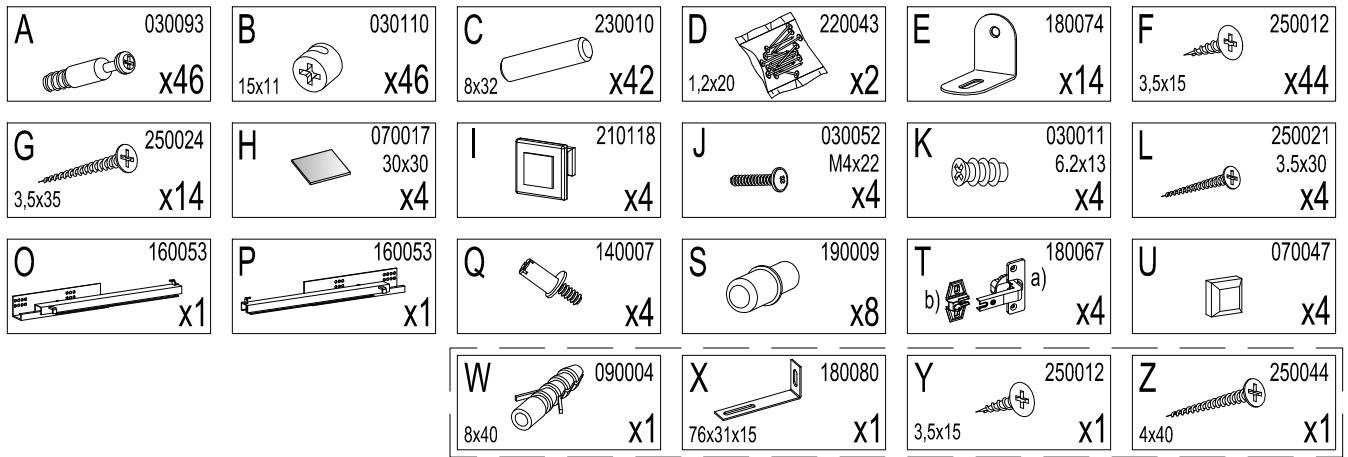

- | | | | |
|-----------|------------------------------------|-----------|--------------------------------|
| D | Montageanleitung | GB | Assembly instructions |
| FR | Notice de montage | IT | Istruzioni di montaggio |
| NL | Handleiding voor de montage | PL | Instrukcja montażu |
| CZ | Montážní návod | SK | Návod na montáž |
| HU | Szerelési útmutató | RO | Instruktluni de montaj |
| TR | Montaj talimatı | RU | Инструкция по монтажу |

1-8

EAC

No	Size/MaB (mm)	Qty	✓	No	Size/MaB (mm)	Qty	✓
1	1068x361x18	2		16	933x349x4	2	
2	990x384x15	1		17	260x28x20	2	
3	1062x430x18	2		18	269x56x15	2	
4	211x361x30	1		19	255x55x55	4	
5	211x361x30	1		20	937x60x15	1	
6	1022x400x24	1		21	869x56x15	2	
7	211x55x18	2		22	869x60x18	1	
8	909x56x15	1		23	300x150x14	1	
9	837x292x3	1		24	300x150x14	1	
10	928x235x3	1		25	55x60x24	2	
11	990x384x15	1		26	1085x89x8	10	
12	355x60x18	2		27	1085x29x8	1	
13	1022x400x24	1		28	828x142x14	1	
14	1085x89x8	1		29	863x190x18	1	
15	1068x55x18	2					

2

A	030093	C	230010	E	180074	F	250012	T	180067
	x34		8x32		x14		3,5x15		x4

3

A	030093	B	030110	F	250012	G	250024
	x4		15x11		3,5x15		3,5x35
			x6		x8		x6

4

B 030110
15x11 x8

C 230010
8x32 x2

F 250012
3,5x15 x6

H 070017
30x30 x4

5

A 030093
x4

G 250024
3,5x35 x4

6

B 030110
15x11 x2

7

B	030110	G	250024
15x11		3,5x35	
	x16		x2