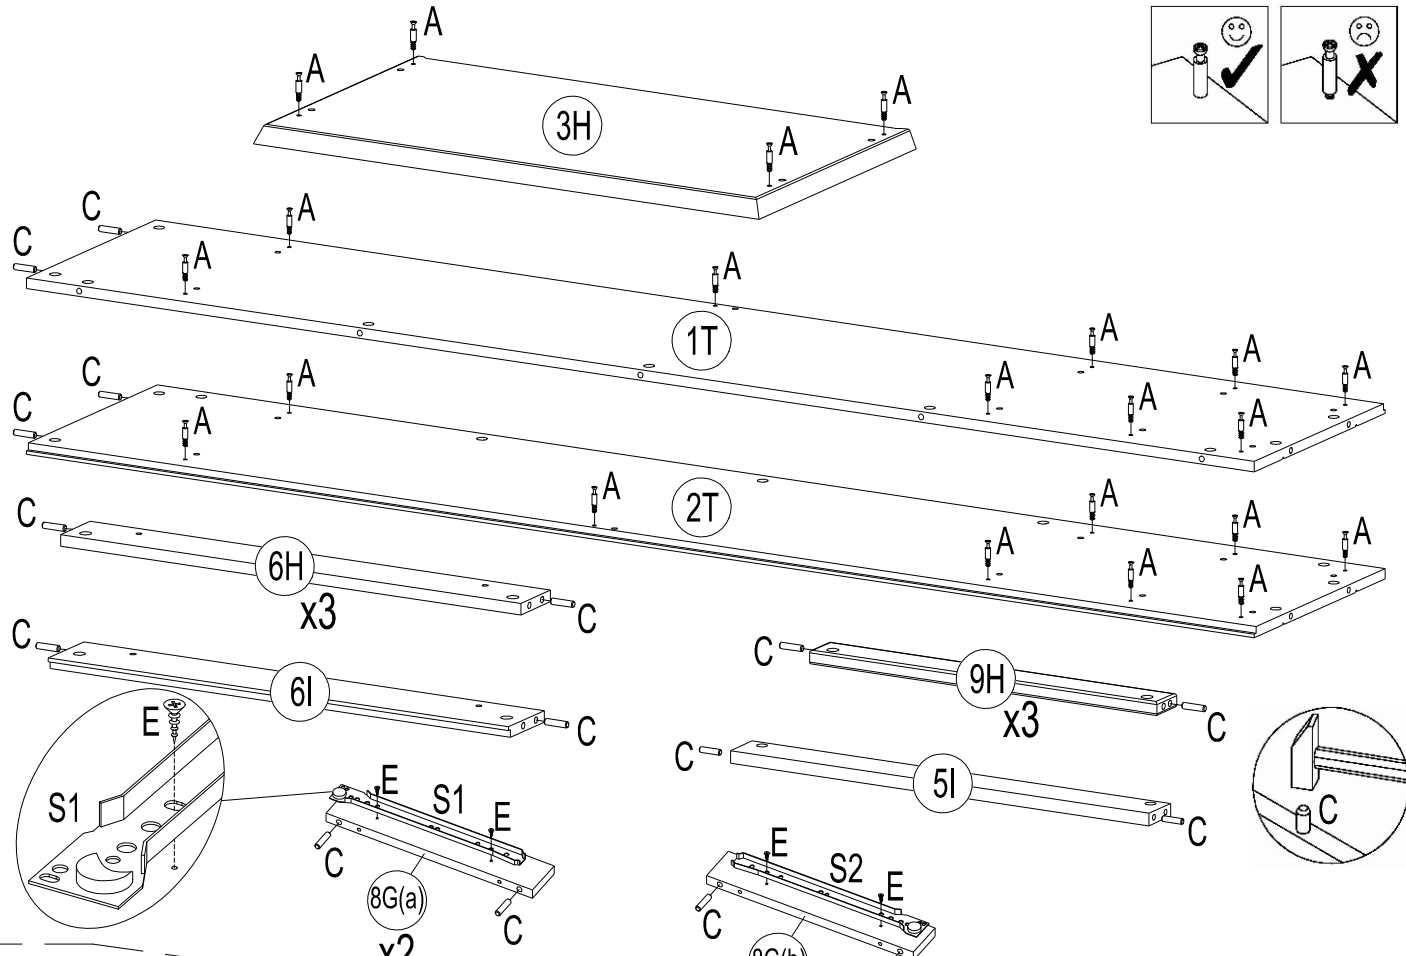

180 min

EAC

Nº	Size/MaB (mm)	Qty	✓	Nº	Size/MaB (mm)	Qty	✓
1T	1960x362x15	1		9I	1004x686x3	1	
2T	1960x362x15	1		10H	784x53x46	1	
3H	734x395x24	1		11H	734x100x38	1	
3I	1960x100x18	1		13	395x100x38	1	
4I	1960x100x18	1		13G	420x53x46	1	
4T	668x357x15	2		14	395x100x38	1	
5I	668x60x18	1		14G	420x53x46	1	
6H	668x74x15	3		17	500x172x33	2	
6I	668x90x15	1		18	300x130x14	2	
7T	1452x500x18	1		19	300x130x14	2	
8G	330x60x15	4		20	434x130x14	2	
8I	923x686x3	1		21	443x292x3	2	
9H	504x50x18	3					

2	A 030093 x38	C 230010 8x32 x28	E 250012 3.5x15 x8	N a) 180034 b)x2 x2	S1 160027 x2	S2 160027 x2
---	-----------------	-------------------------	--------------------------	------------------------	-----------------	-----------------

2a

2b

6a

- B 030110 x6

6b

7

- C 230010 8x32 x2
- E 250012 3.5x15 x8
- H 180074 x4
- I 220015 25 mm x2

8

B 030110 x18

9

L 220043 1.2x20 x2

10

A 030093 x4

B 030110 x4

C 230010 8x32 x16

E 250012 3.5x15 x8