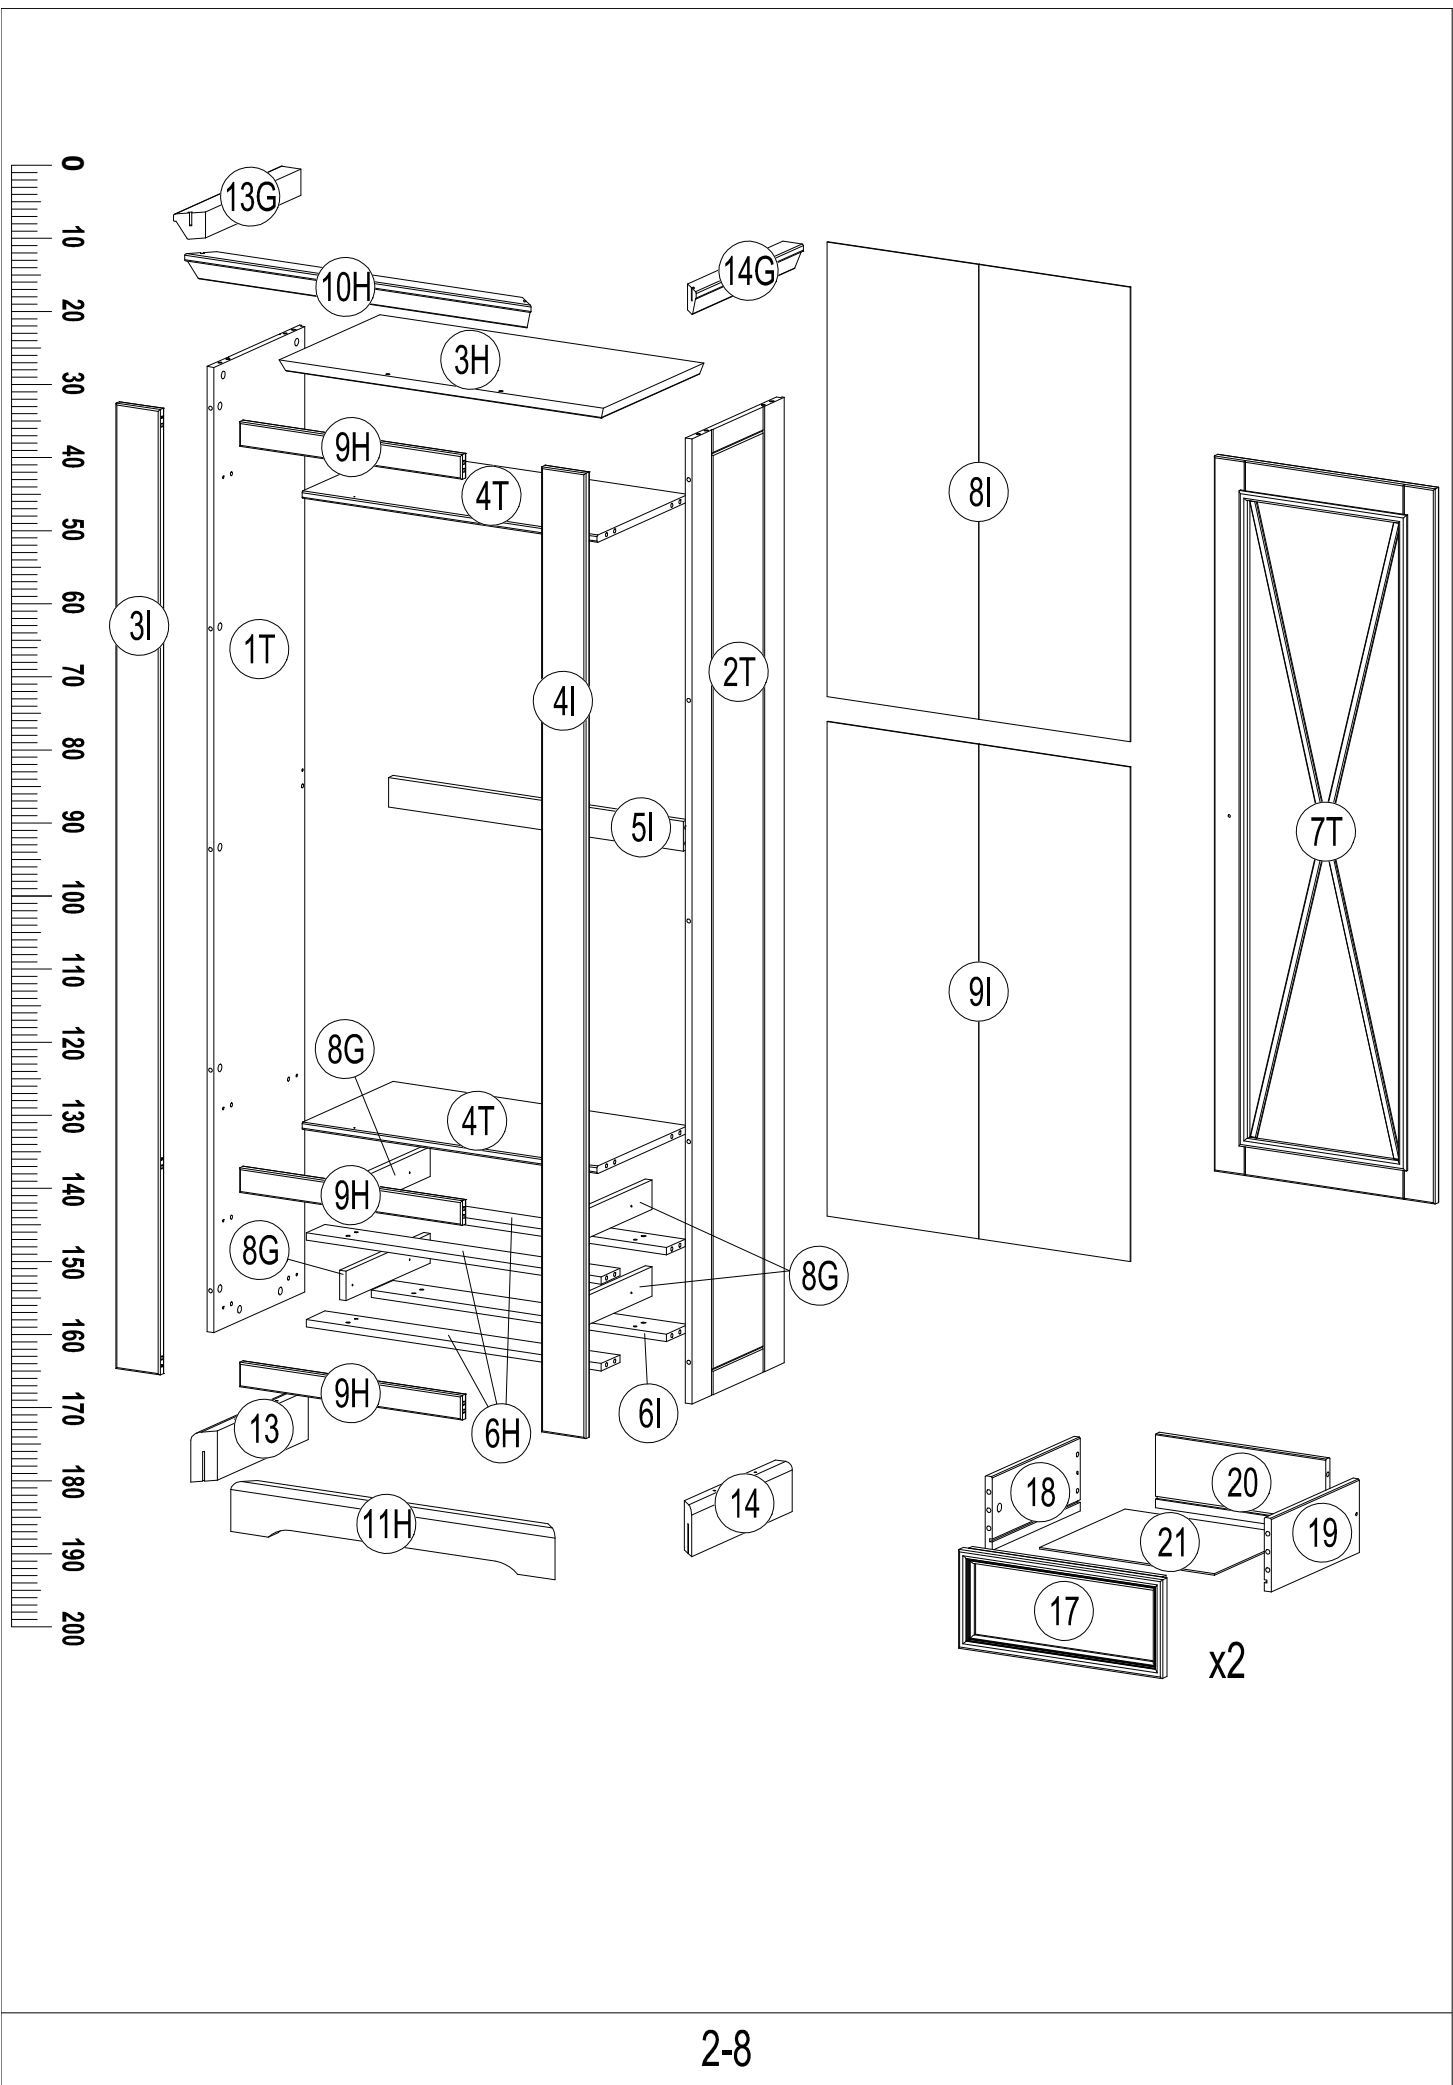

180 min

EAC

Nº	Size/MaB (mm)	Qty	✓	Nº	Size/MaB (mm)	Qty	✓
1T	1960x362x15	1		9I	1004x686x3	1	
2T	1960x362x15	1		10H	784x53x46	1	
3H	734x395x24	1		11H	734x100x38	1	
3I	1960x100x18	1		13	395x100x38	1	
4I	1960x100x18	1		13G	420x53x46	1	
4T	668x357x15	2		14	395x100x38	1	
5I	668x60x18	1		14G	420x53x46	1	
6H	668x74x15	3		17	500x172x33	2	
6I	668x90x15	1		18	300x130x14	2	
7T	1452x500x18	1		19	300x130x14	2	
8G	330x60x15	4		20	434x130x14	2	
8I	923x686x3	1		21	443x292x3	2	
9H	504x50x18	3					

2	A 030093 x38	C 230010 8x32 x28	E 250012 3.5x15 x8	N a) 180034 b)x2 x2	S1 160027 x2	S2 160027 x2
---	-----------------	-------------------------	--------------------------	------------------------	-----------------	-----------------

2a

2b

6a

- B 030110 x6

6b

7

- C 230010 8x32 x2
- E 250012 3.5x15 x8
- H 180074 x4
- I 220015 25 mm x2

8

B 030110 x18

9

L 220043 1.2x20 x2

10

A 030093 x4

B 030110 x4

C 230010 8x32 x16

E 250012 3.5x15 x8