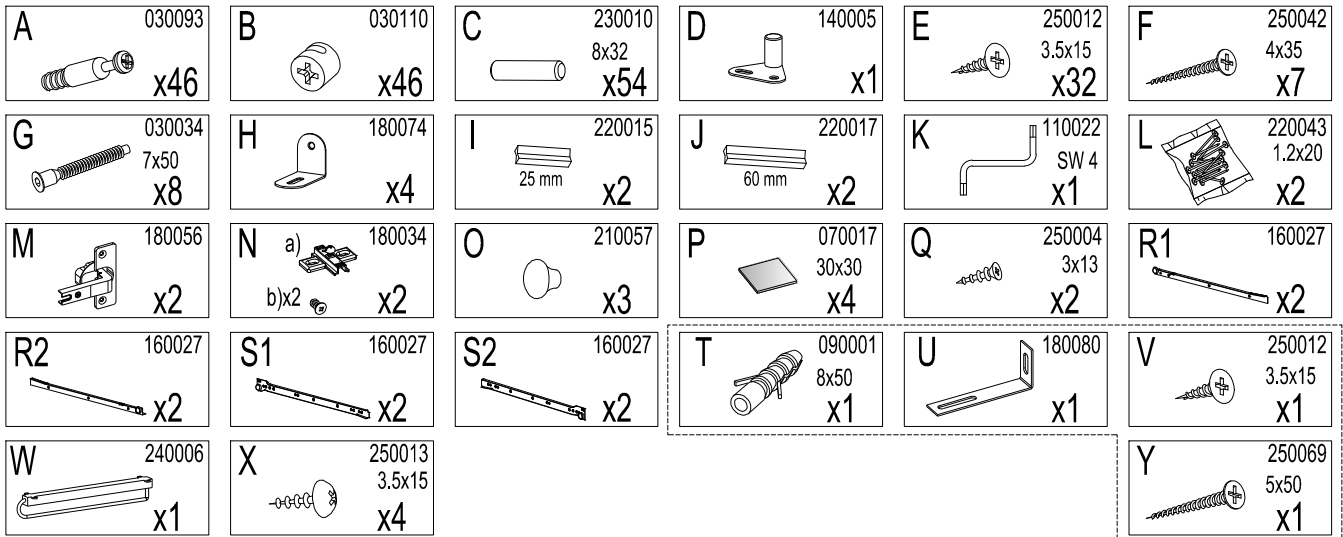

180 min

EAC

Nº	Size/MaB (mm)	Qty	✓	Nº	Size/MaB (mm)	Qty	✓
1T	1960x362x15	1		9I	1004x686x3	1	
2T	1960x362x15	1		10H	784x53x46	1	
3H	734x395x24	1		11H	734x100x38	1	
3I	1960x100x18	1		13	395x100x38	1	
4I	1960x100x18	1		13G	420x53x46	1	
4T	668x357x15	2		14	395x100x38	1	
5I	668x60x18	1		14G	420x53x46	1	
6H	668x74x15	3		17	500x172x33	2	
6I	668x90x15	1		18	300x130x14	2	
7T	1452x500x18	1		19	300x130x14	2	
8G	330x60x15	4		20	434x130x14	2	
8I	923x686x3	1		21	443x292x3	2	
9H	504x50x18	3					

2	A 030093 x38	C 230010 8x32 x28	E 250012 3.5x15 x8	N a) 180034 b)x2 x2	S1 160027 x2	S2 160027 x2
---	-----------------	-------------------------	--------------------------	------------------------	-----------------	-----------------

2a

2b

6a

- B 030110 x6

6b

7

- C 230010 8x32 x2
- E 250012 3.5x15 x8
- H 180074 x4
- I 220015 25 mm x2

8

B 030110 x18

9

L 220043 1.2x20 x2

10

A 030093 x4

B 030110 x4

C 230010 8x32 x16

E 250012 3.5x15 x8