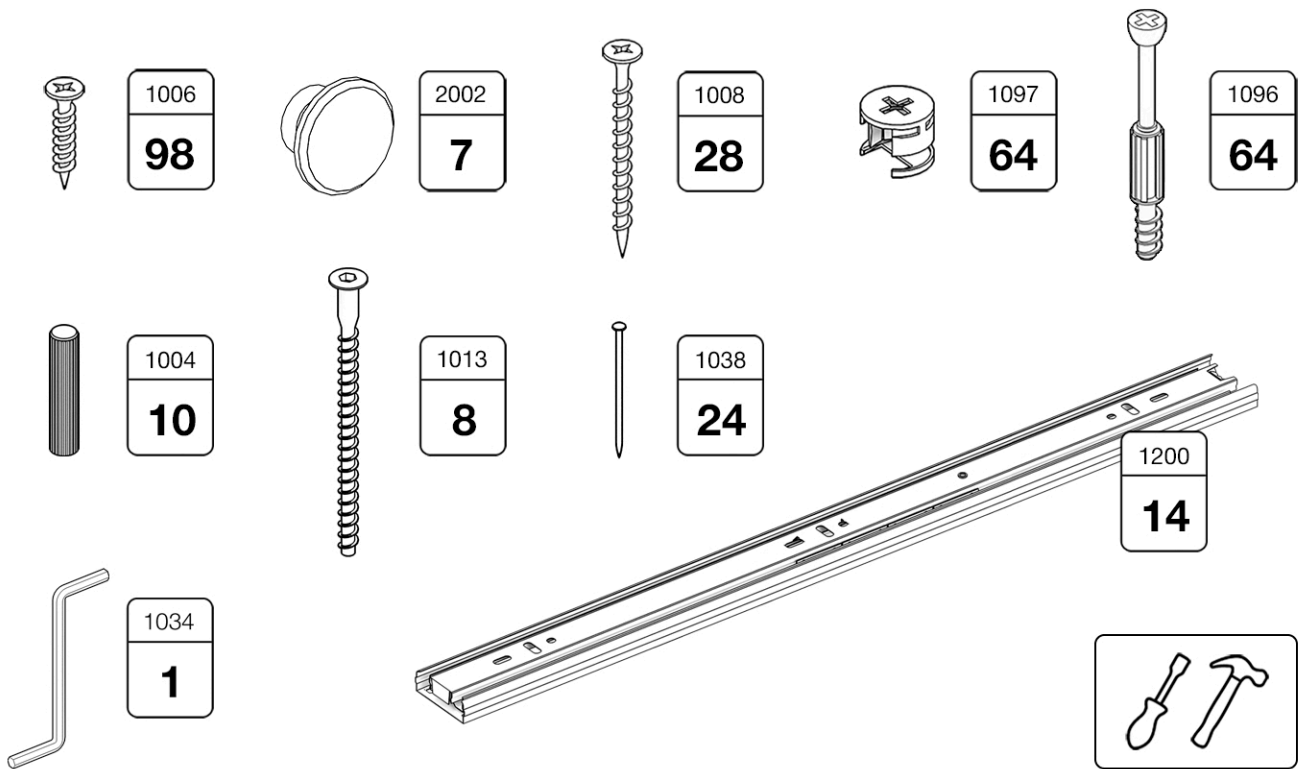

Грета

Стол письменный №5

 **TIMBERICA**

- RU** Инструкция по сборке
- EN** Assembly instruction
- FI** Koontaohje

2

3

4

1013

1013

1013

1034

5

1013

1013