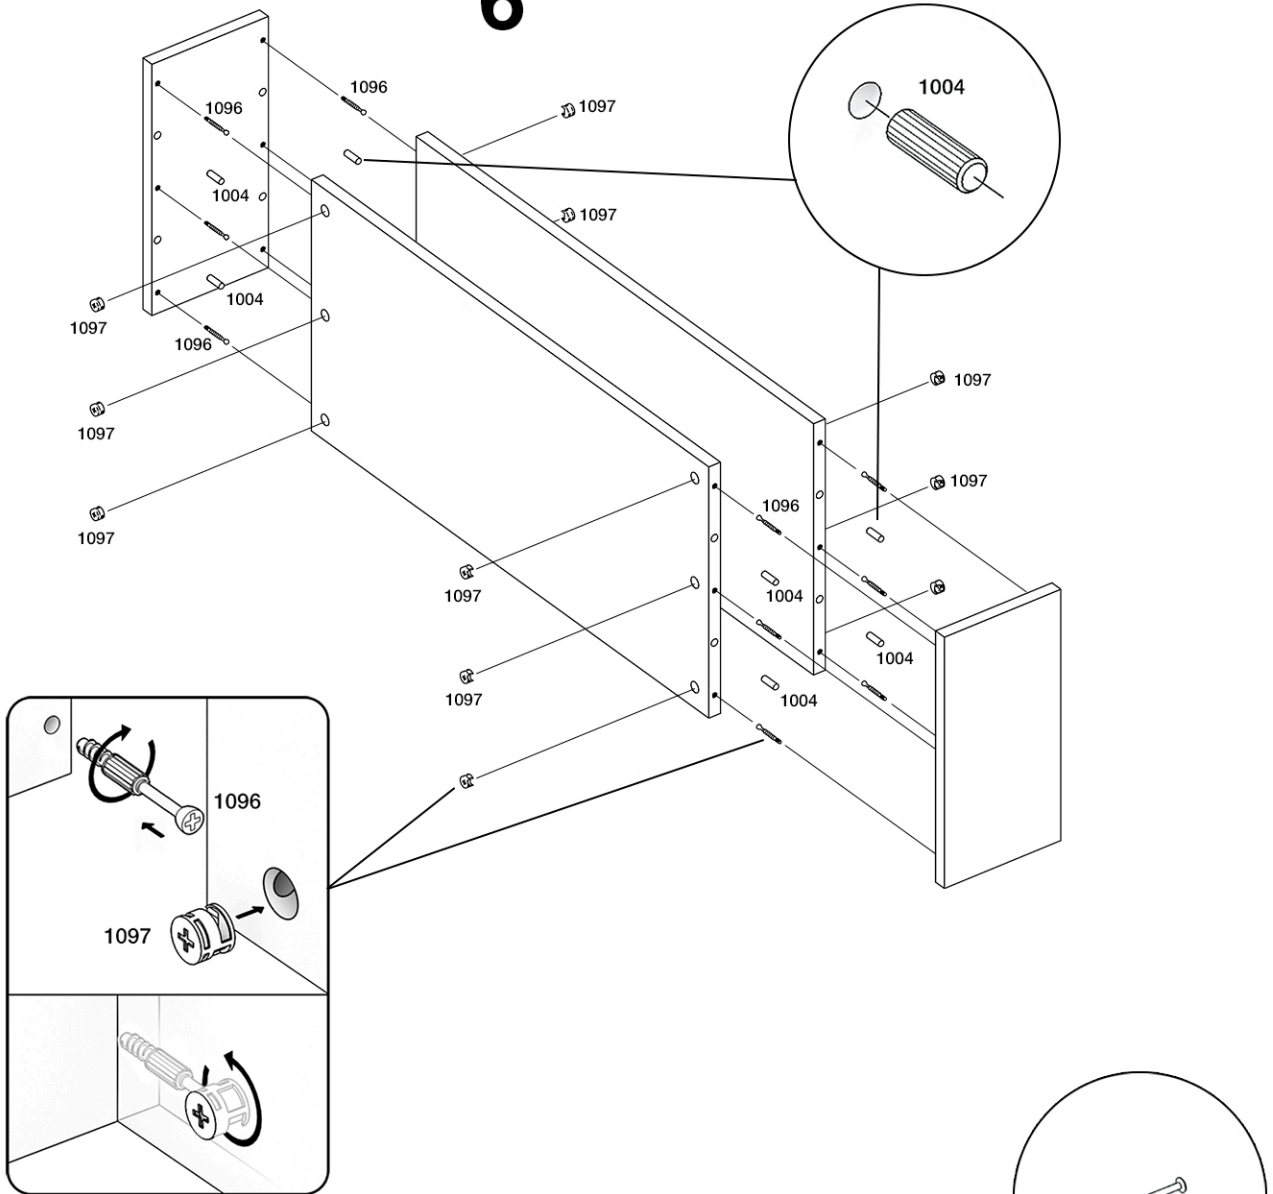

# Грета

Тумба ТВ №5

- RU** Инструкция по сборке
- EN** Assembly instruction
- FI** Koontaohje

6

7

**x2**