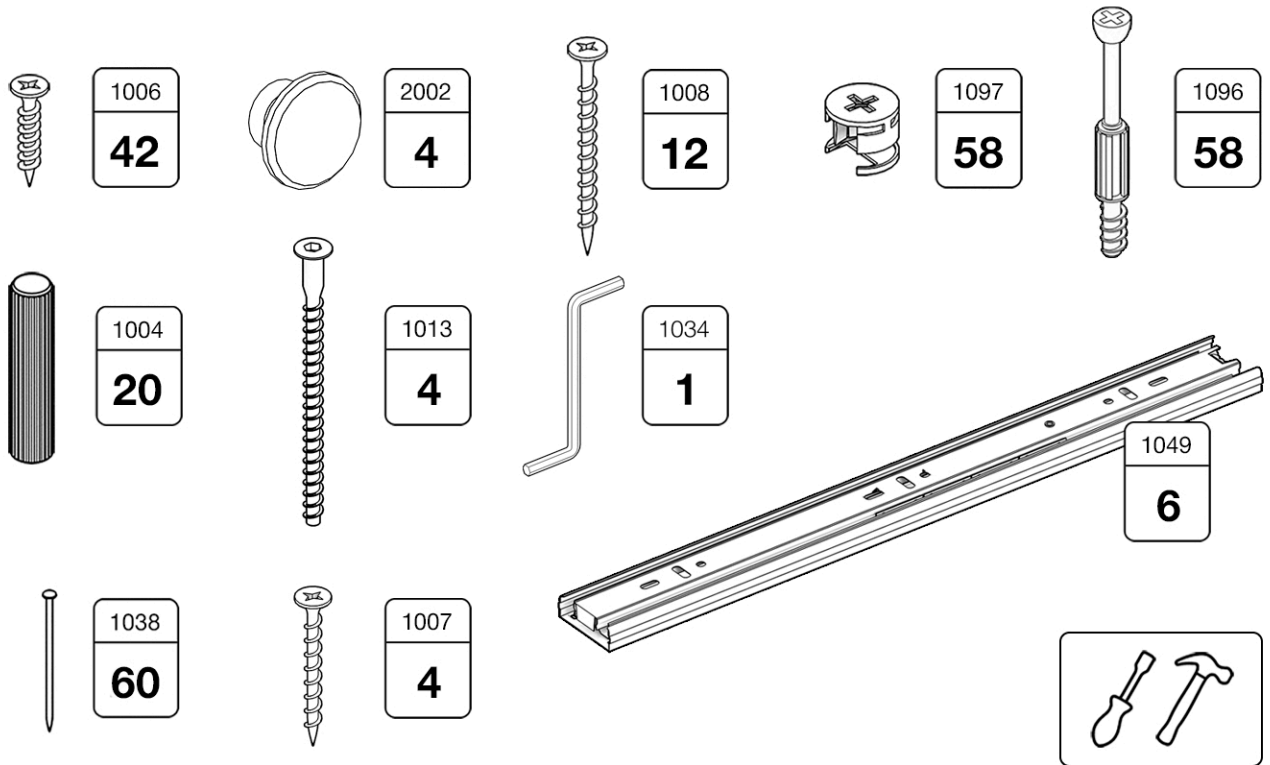

# Грета

Тумба ТВ №5

- RU** Инструкция по сборке
- EN** Assembly instruction
- FI** Koontaohje

6

7

**x2**