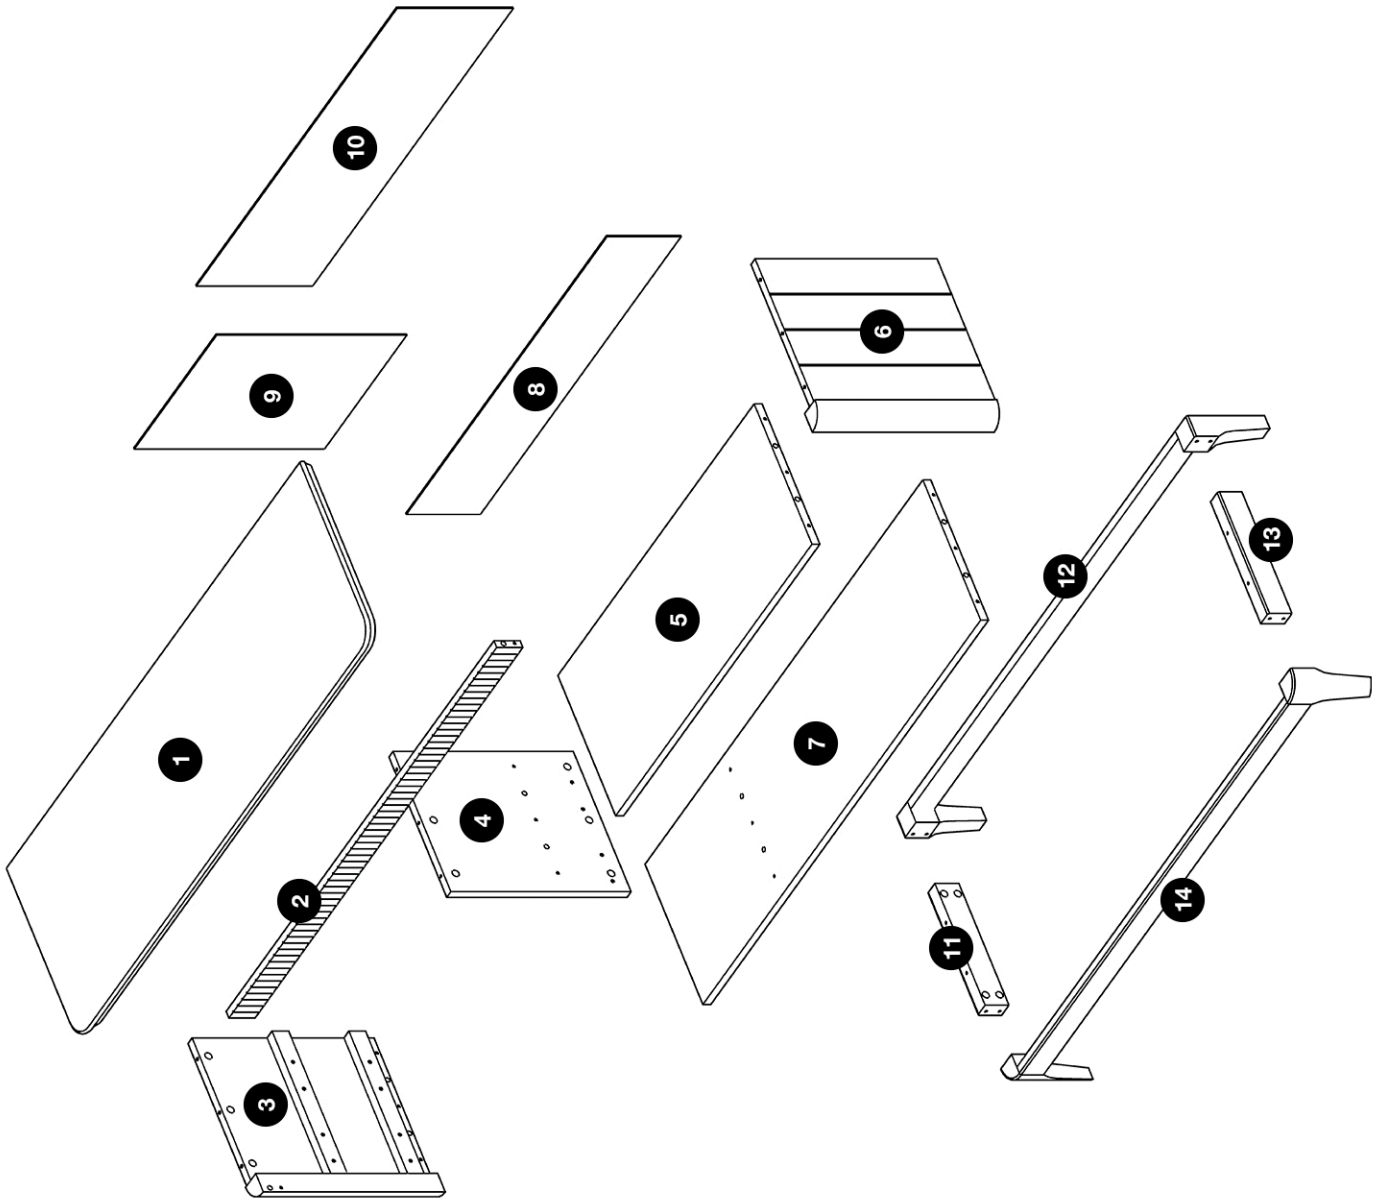

# Грета

Тумба ТВ №5

- RU** Инструкция по сборке
- EN** Assembly instruction
- FI** Koontaohje

6

7

**x2**