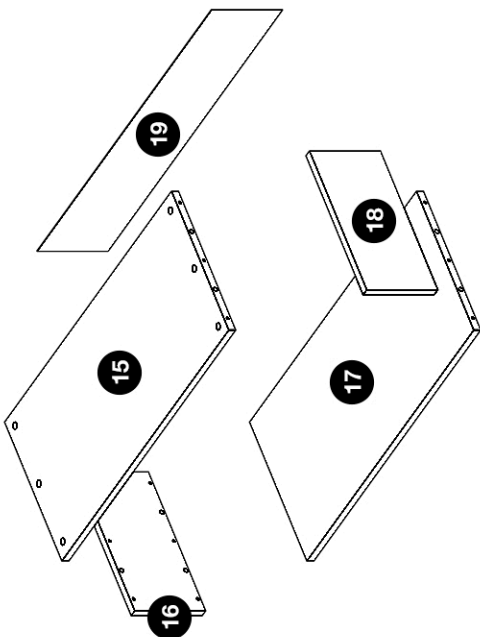

# Грета

Тумба ТВ №5

- RU** Инструкция по сборке
- EN** Assembly instruction
- FI** Koontaohje

6

7

**x2**