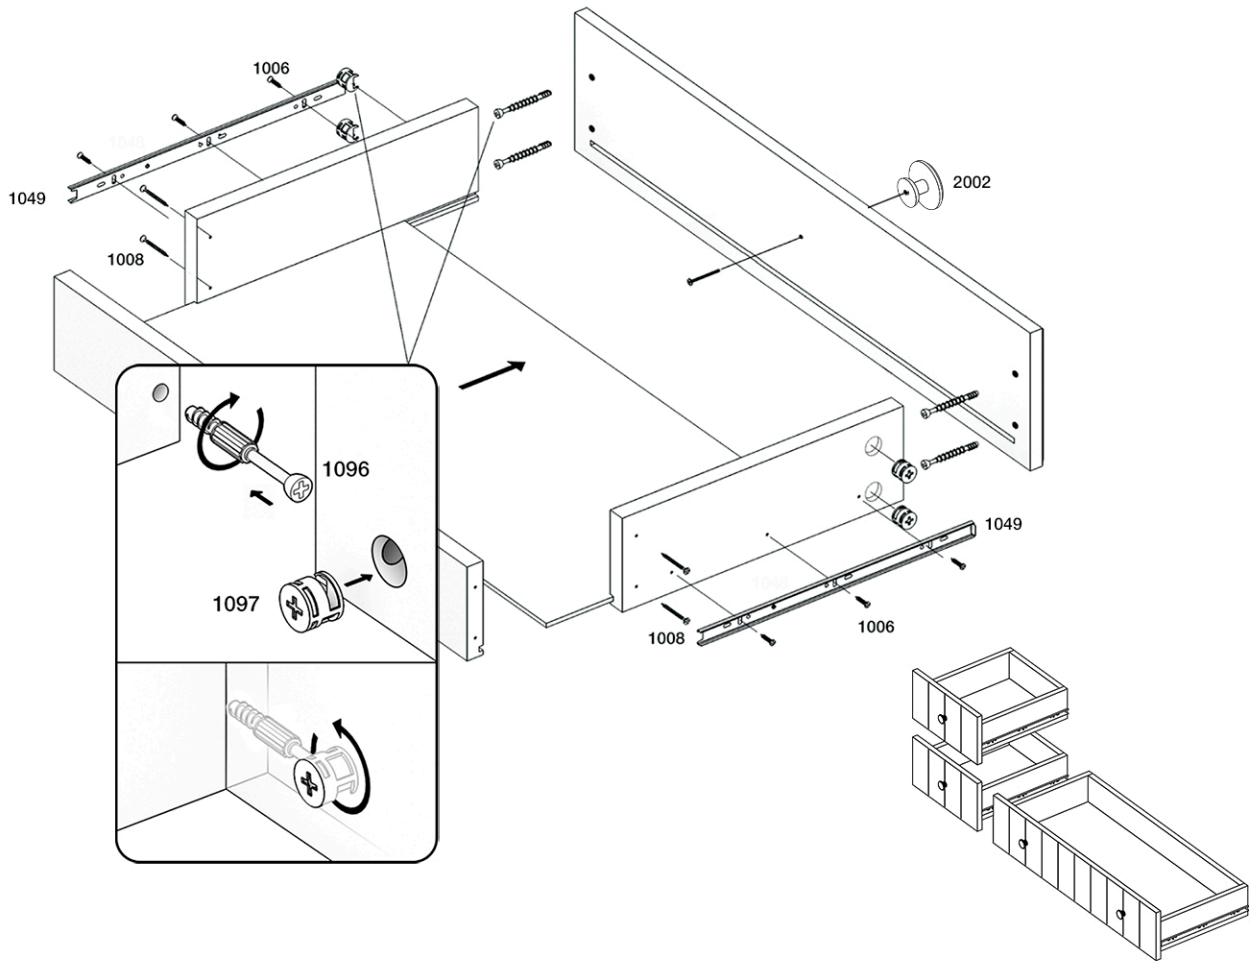

# Грета

Тумба ТВ №5

- RU** Инструкция по сборке
- EN** Assembly instruction
- FI** Koontaohje

6

7

**x2**