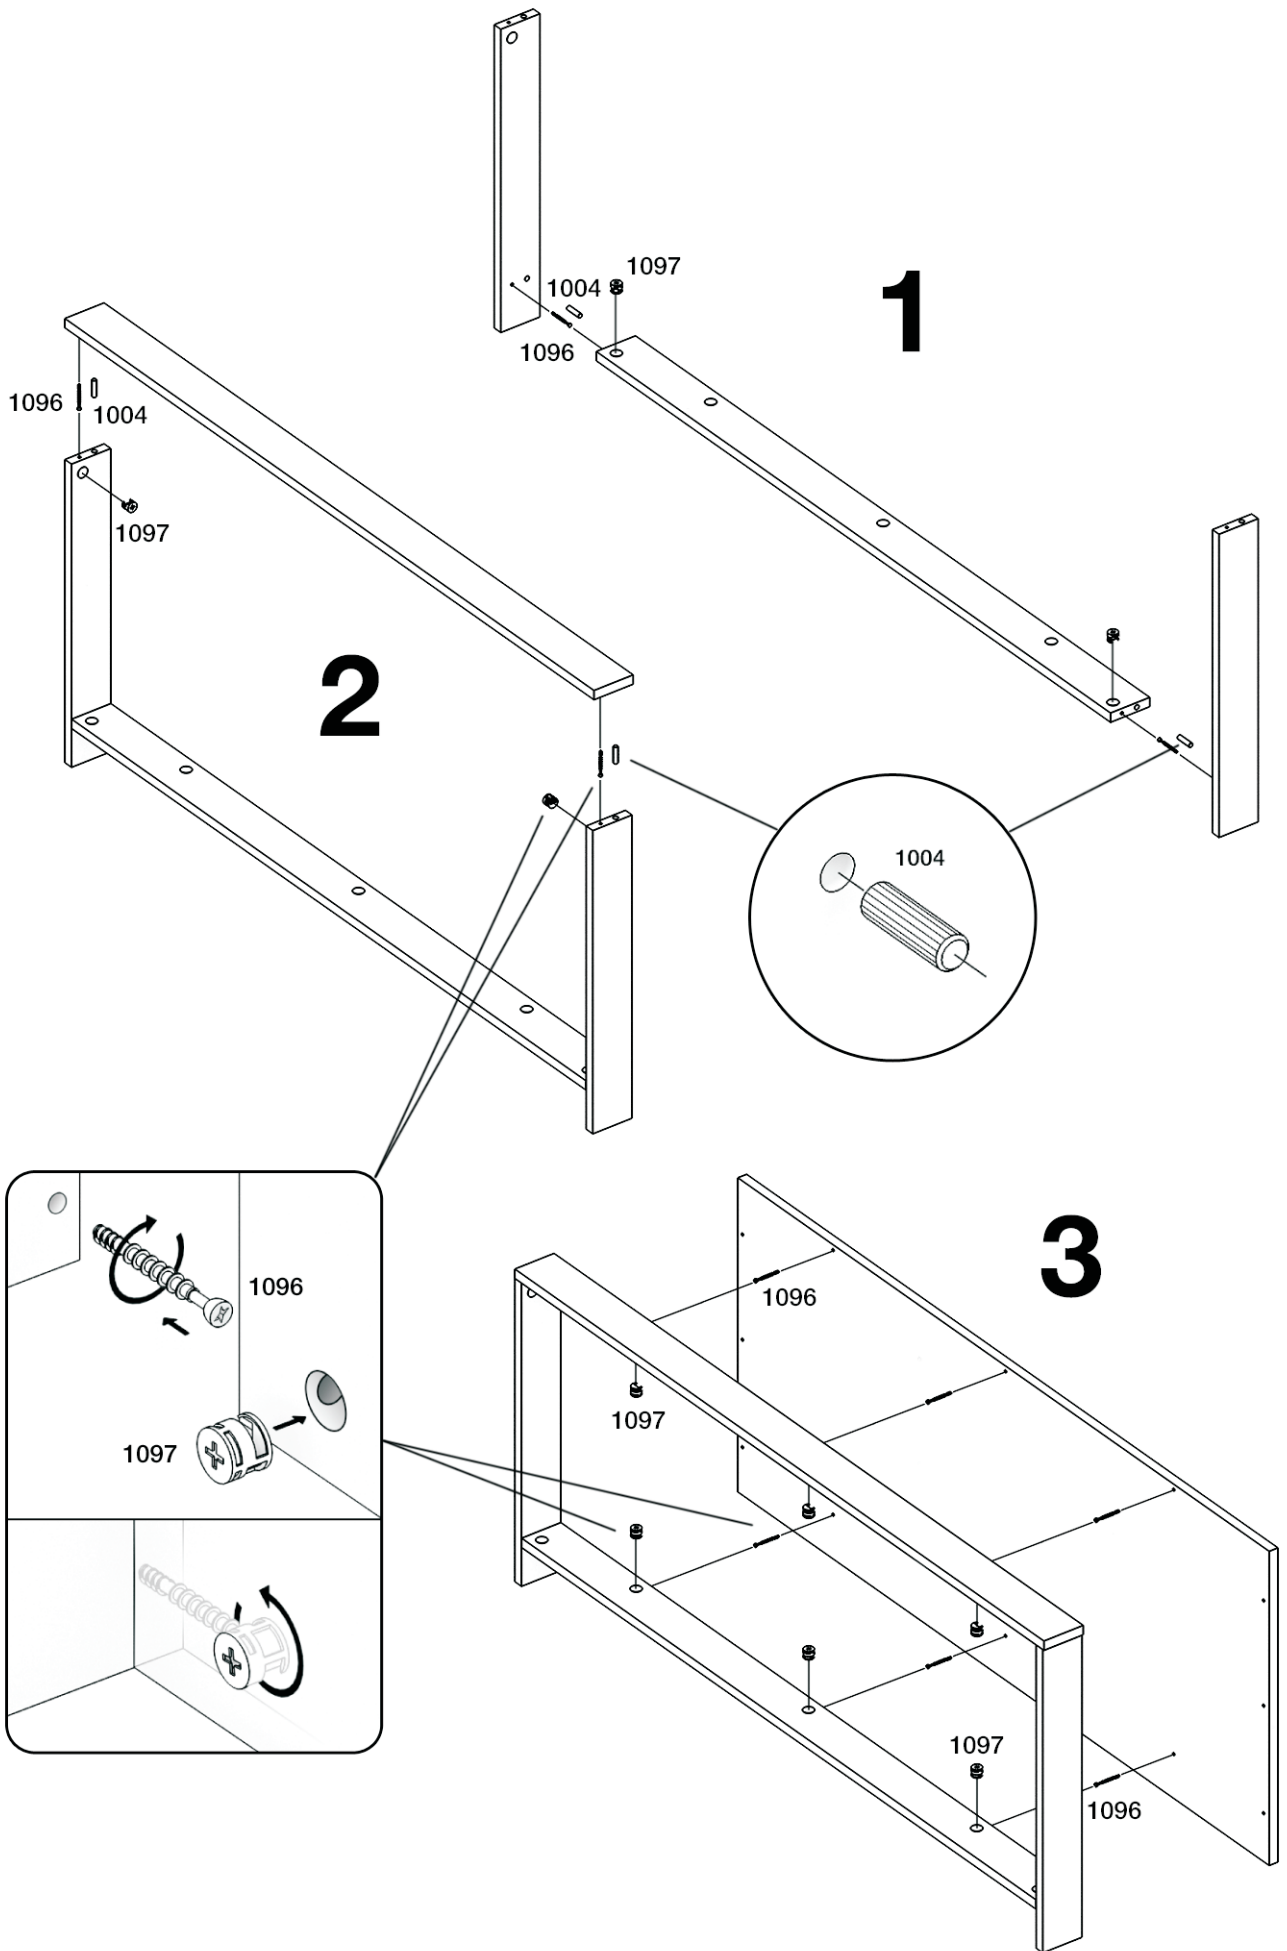

ДАНИЯ

Сервант 3-створчатый №3

- RU** Инструкция по сборке
- EN** Assembly instruction
- FI** Koontaohje

1006
88

1004
26

1038
98

1096
42

1097
42

1027
12

1020
7

1008
12

1028
12

1040
12

1042
4

1024
9

1048
3

7

8

9

x3