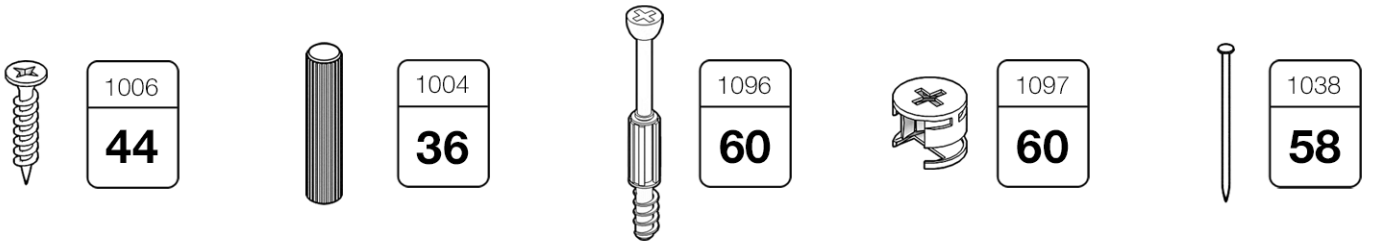

АЙНО

Шкаф 3-створчатый №2

- RU** Инструкция по сборке
- EN** Assembly instruction
- FI** Koontaohje

2

3

4

5

6