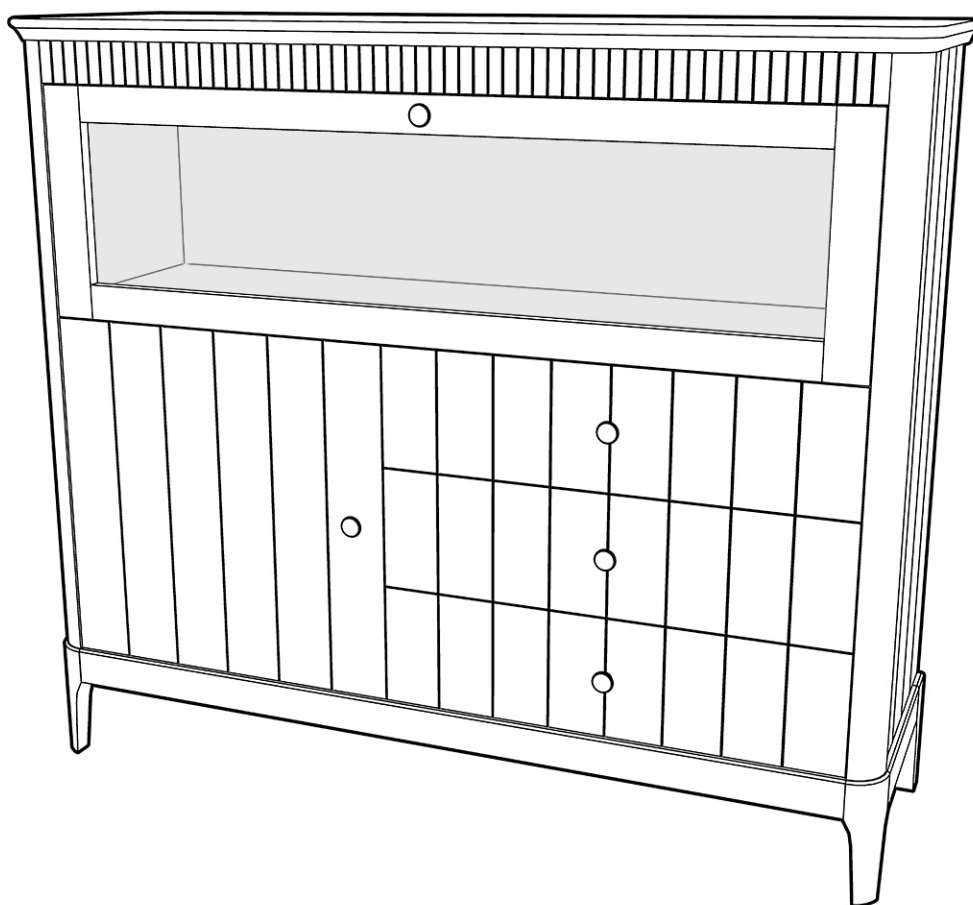

Грета

Комод №34

 **TIMBERICA**

RU Инструкция по сборке

EN Assembly instruction

FI Koontaohje

1006
76

2002
5

1038
58

1097
46

1096
46

1004
12

1013
4

1034
1

1024
4

1040
4