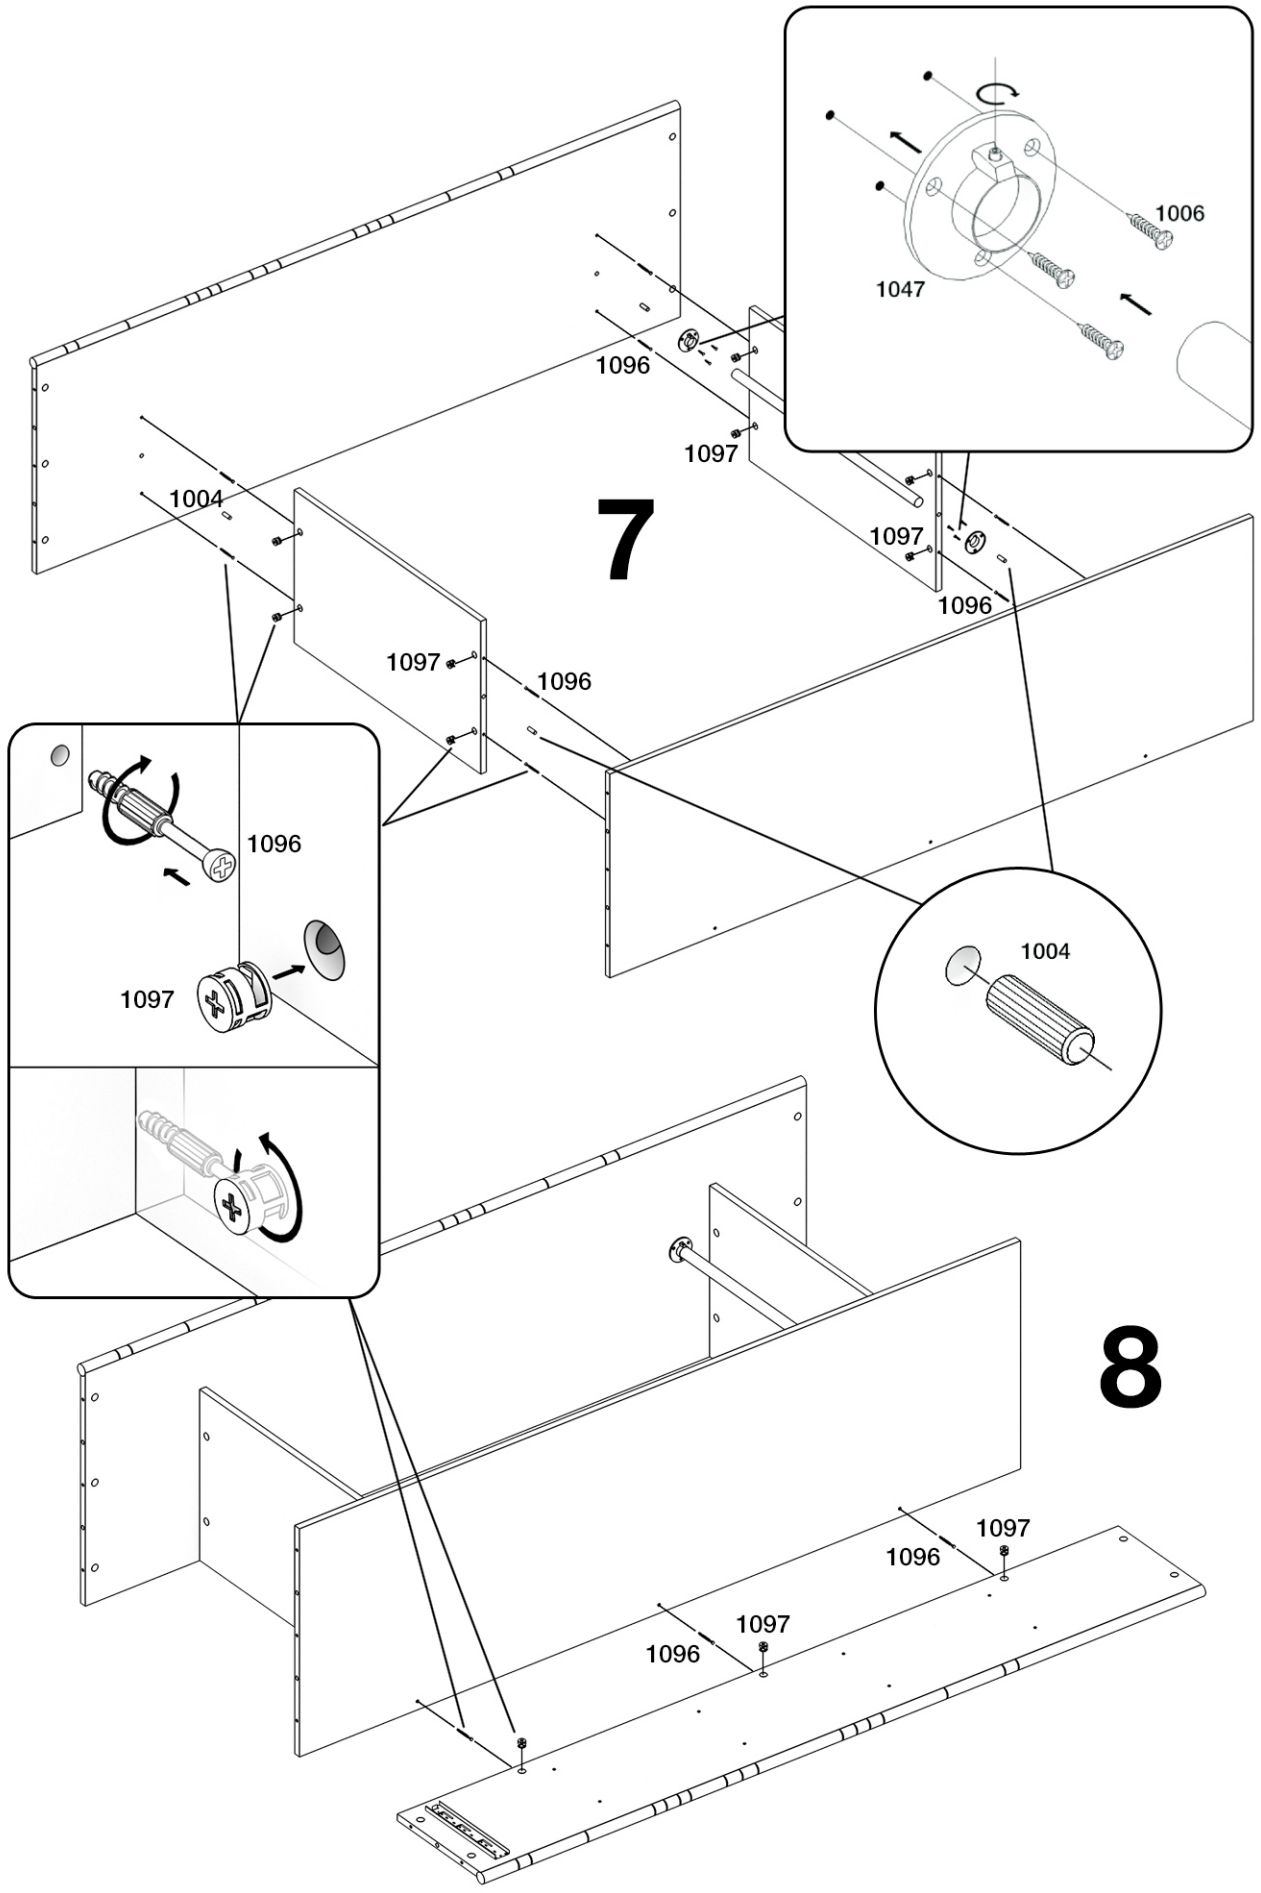

АЙНО

Шкаф 2-створчатый №7

 **TIMBERICA**

RU Инструкция по сборке

EN Assembly instruction

FI Koontaohje

1006
67

1097
43

1047
2

1042
2

1099
2

1024
5

1048
1

1049
1

1

2

9

10

12

13

14

15