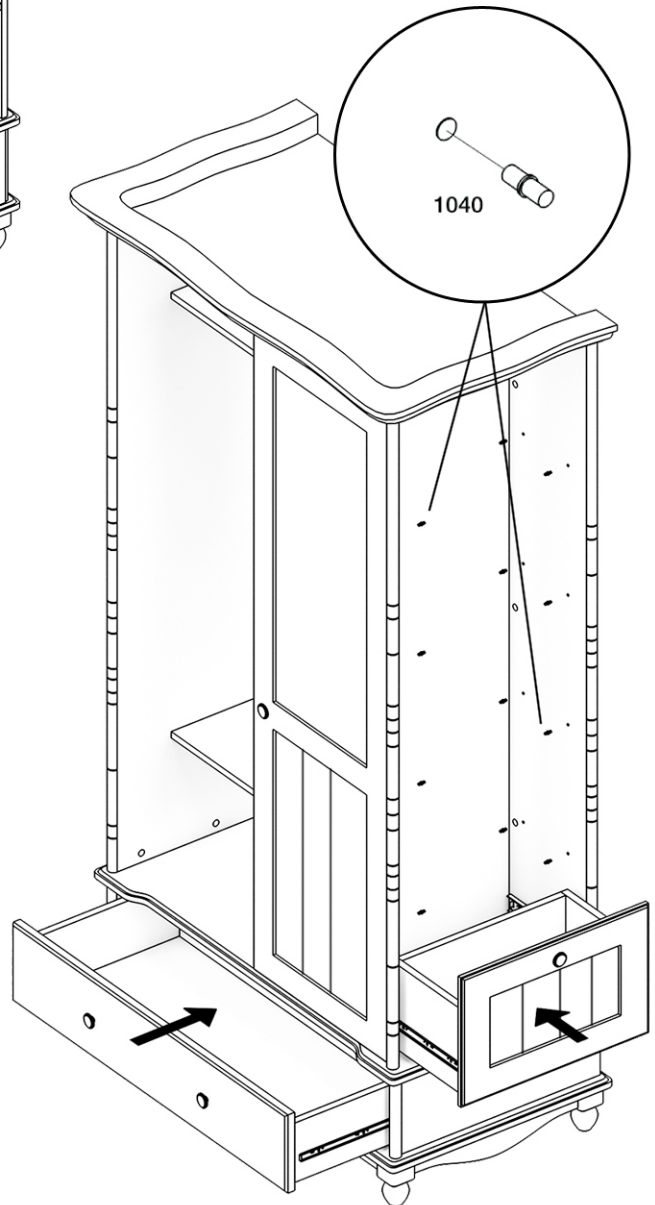

АЙНО

Шкаф 2-створчатый №7

 **TIMBERICA**

RU Инструкция по сборке

EN Assembly instruction

FI Koontaohje

1006
67

1097
43

9

10

12

13

14

15