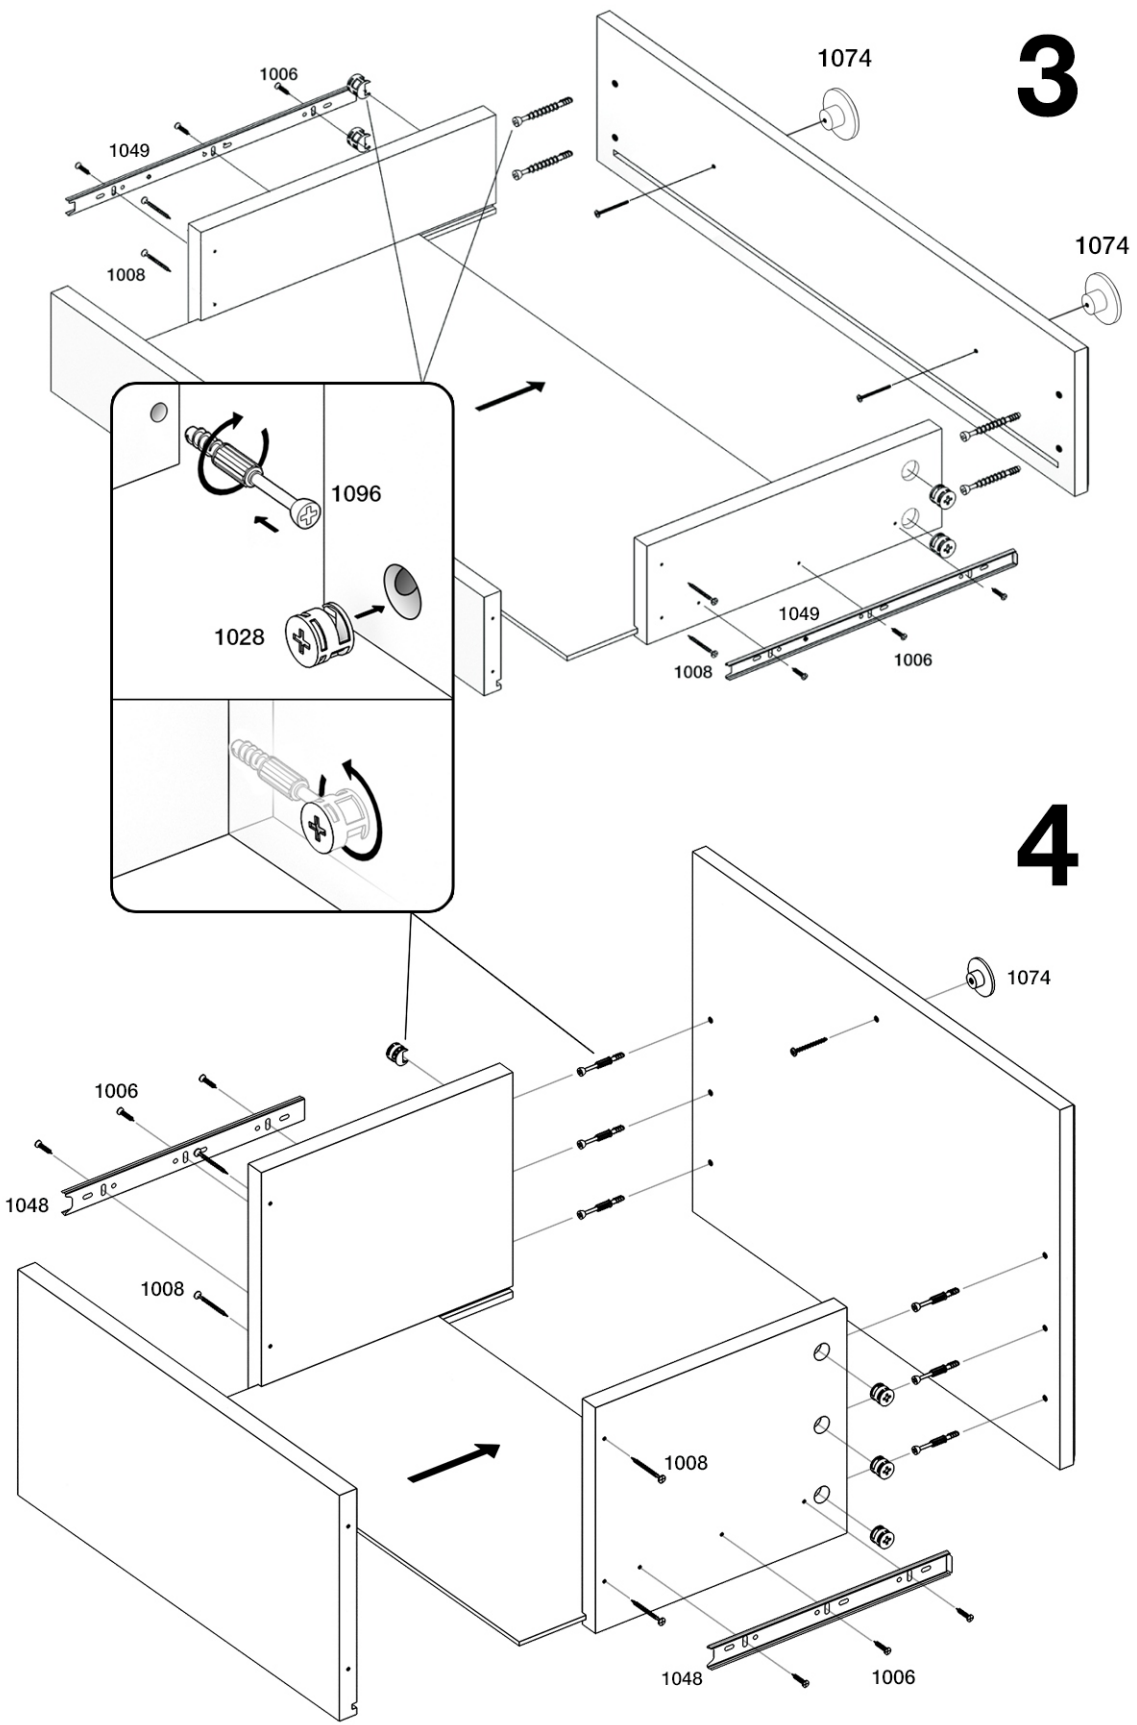

АЙНО

Шкаф 2-створчатый №7

 **TIMBERICA**

RU Инструкция по сборке

EN Assembly instruction

FI Koontaohje

1006
67

1097
43

1047
2

1042
2

1099
2

1024
5

1048
1

1049
1

1

2

9

10

12

13

14

15