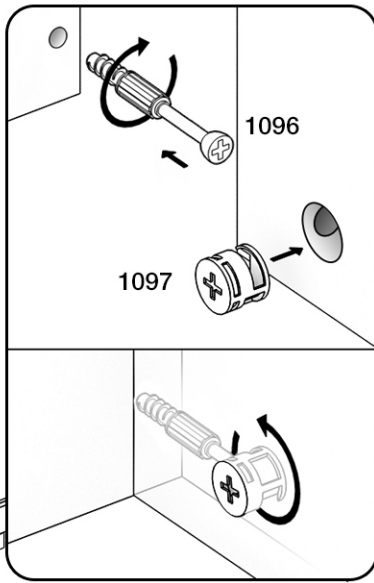

Бетти

Шкаф 2-створчатый №5

 **TIMBERICA**

RU Инструкция по сборке

EN Assembly instruction

FI Koontaohje

1028
4

1006
70

1004
26

1024
6

1200
4

2

3

4

5