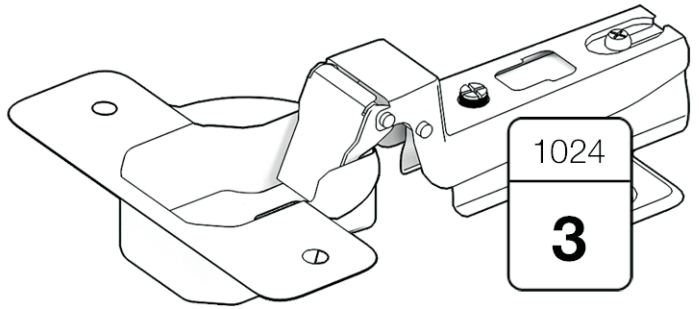

1006
28

1004
22

1038
44

1040
16

1097
43

1096
43

1024
3

1020
2

1036
1