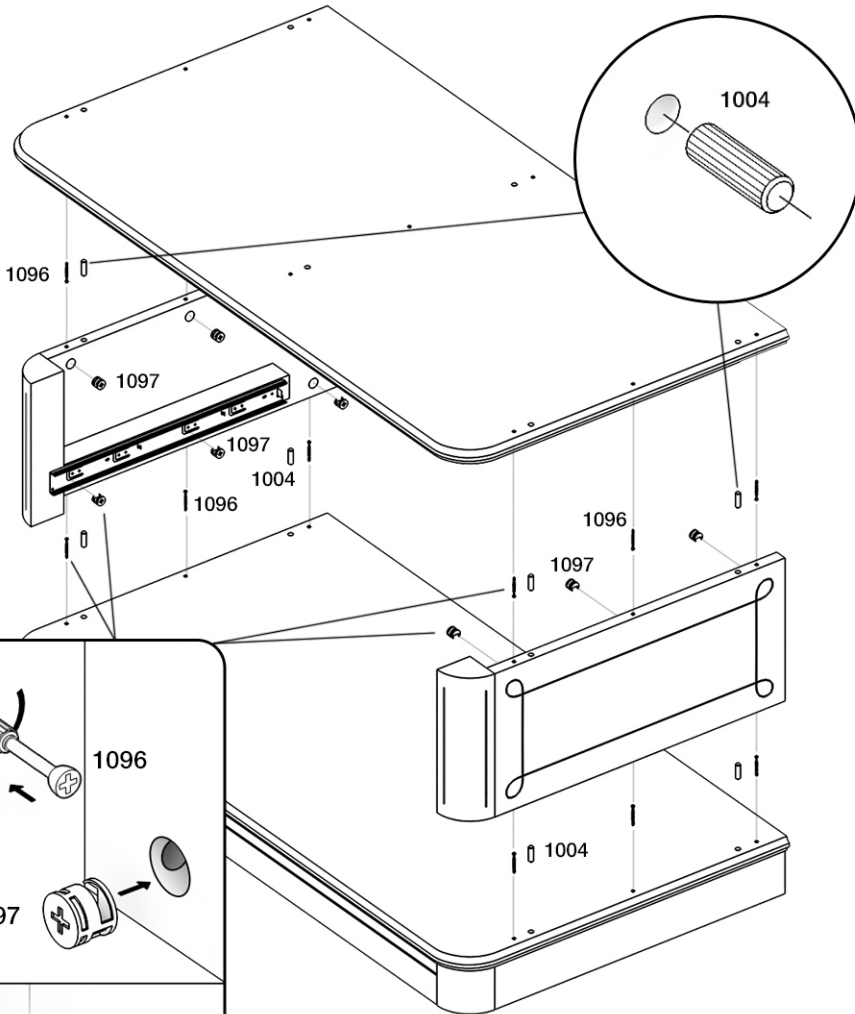

Бетти

Шкаф 2-створчатый №2

 **TIMBERICA**

- RU** Инструкция по сборке
- EN** Assembly instruction
- FI** Koontaohje

1028
4

1006
56

1008
4

1042
2

1200
2

2

3

4

5

6

7