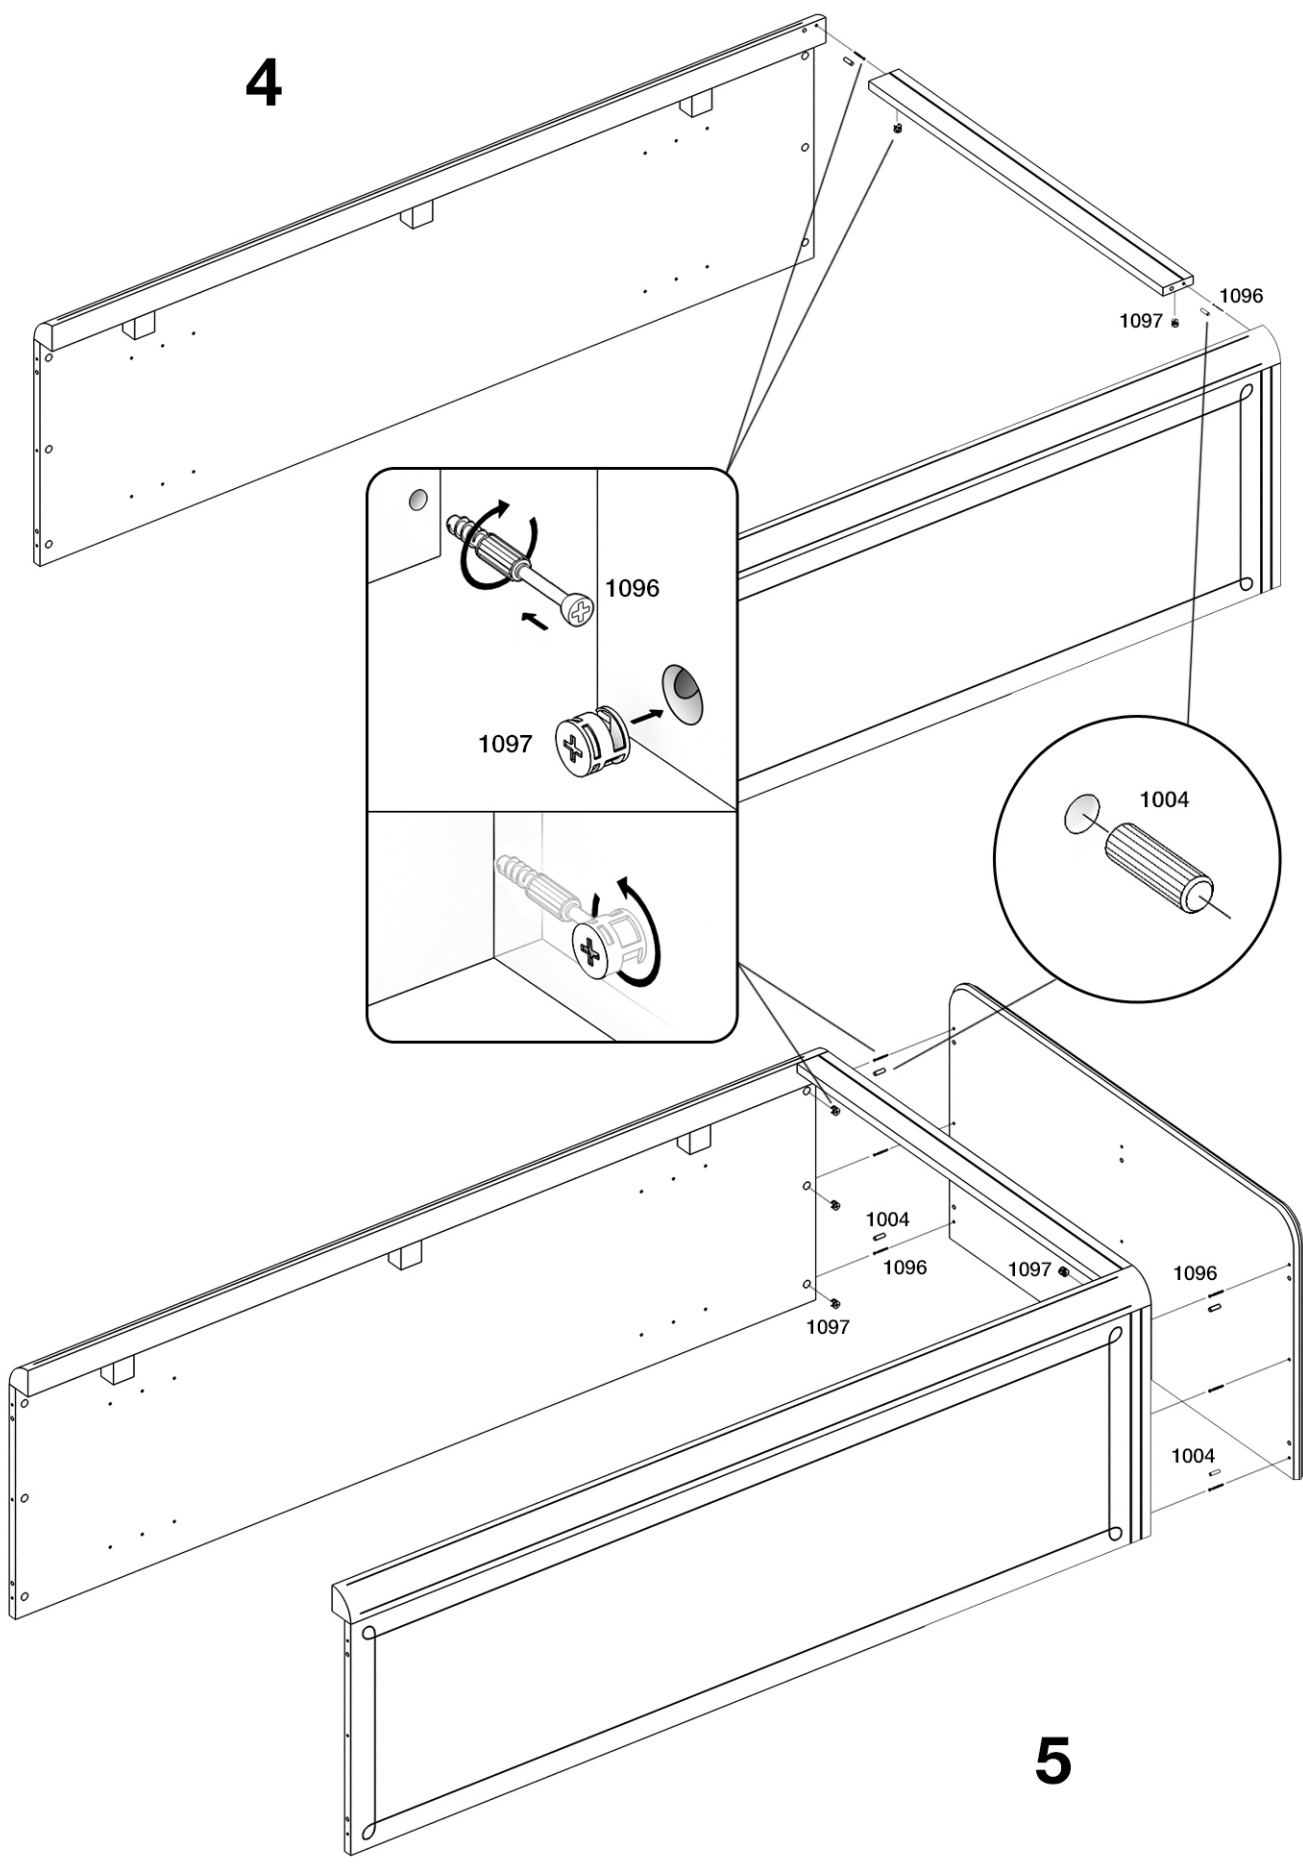

Бетти

Шкаф 2-створчатый №2

 **TIMBERICA**

- RU** Инструкция по сборке
- EN** Assembly instruction
- FI** Koontaohje

1028
4

1006
56

1008
4

1042
2

1200
2

2

3

4

5

6

7