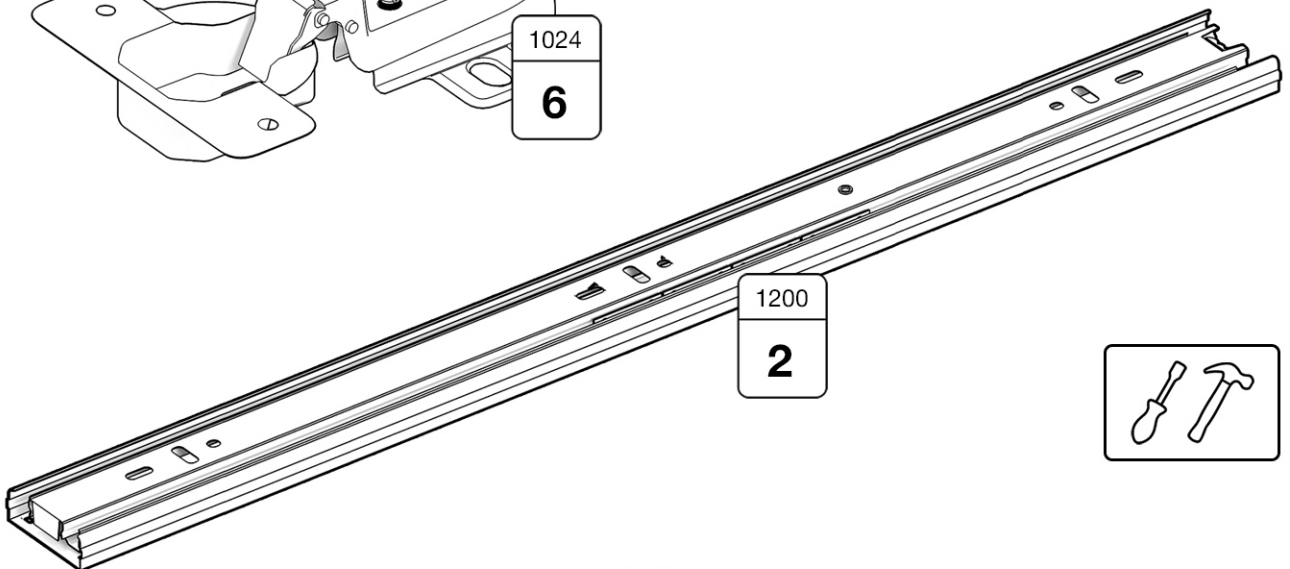

1028
4

1006
56

1008
4

1042
2

1096
36

1097
36

1099
2

1040
24

1038
84

1047
2

1004
22

1024
6

1200
2