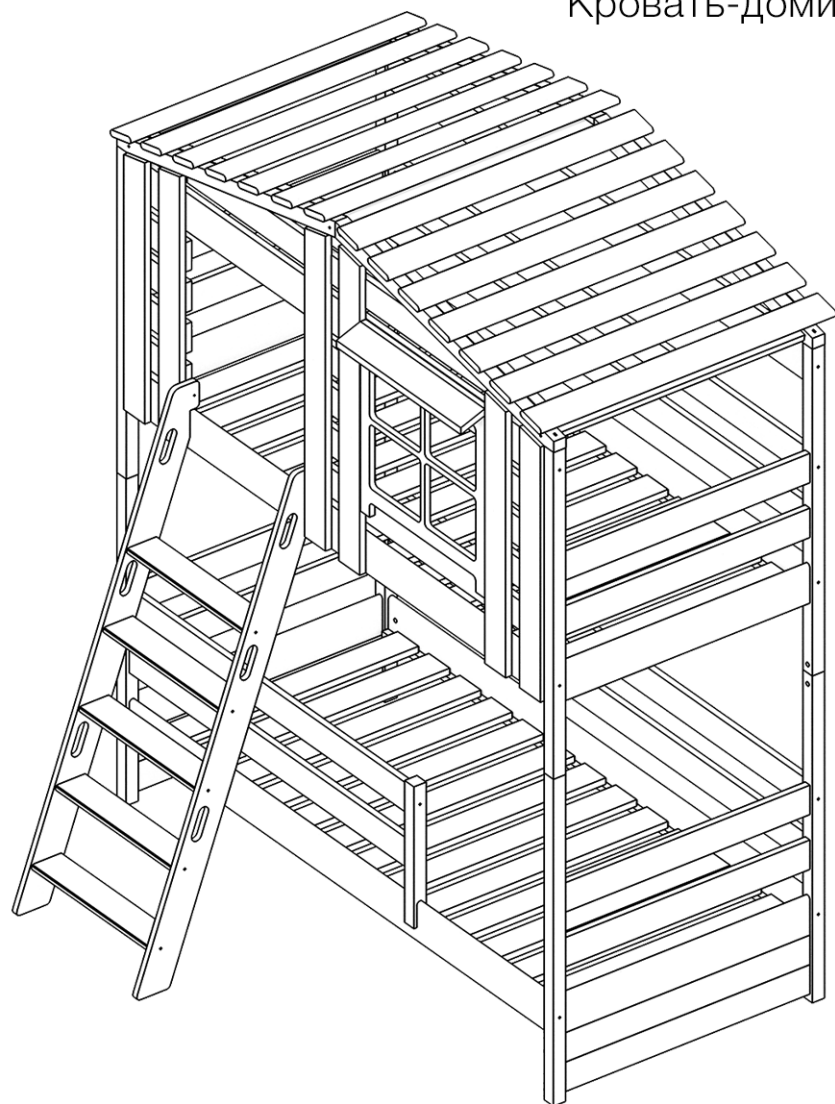

Тимберика Кидс

Кровать-домик 2-ярусная №20

- RU** Инструкция по сборке
- EN** Assembly instruction
- FI** Koontaohje

1010
2

1002
16

1003
16

1013
22

1014
4

1015
4

1007
52

1004
54

1008
2

1034
1

9

10

11