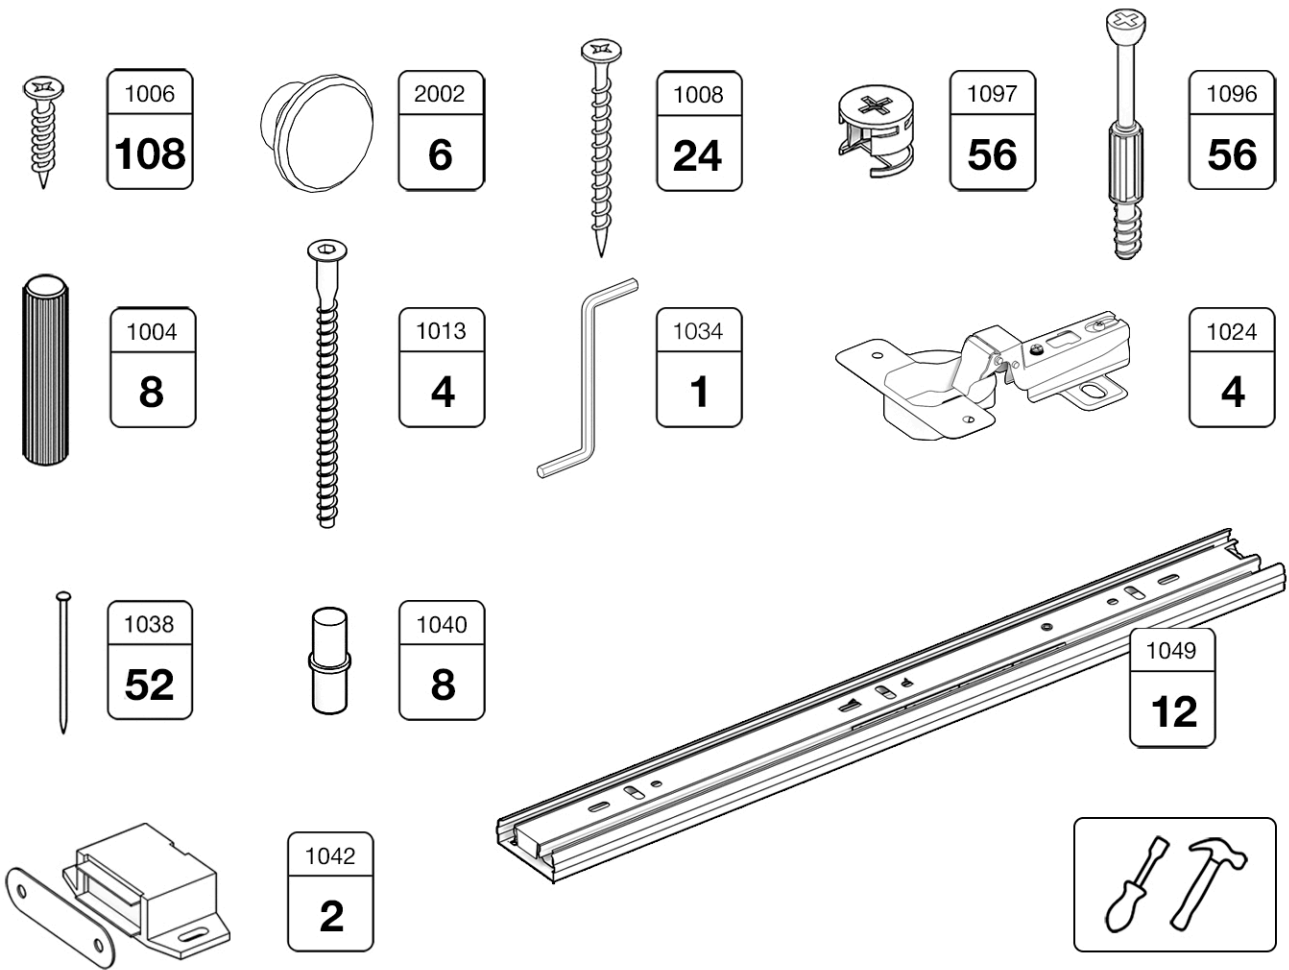

# Грета

Комод №1

 **TIMBERICA**

**RU** Инструкция по сборке

**EN** Assembly instruction

**FI** Koontaohje

2

3

**x2**

**x3**

**x2**