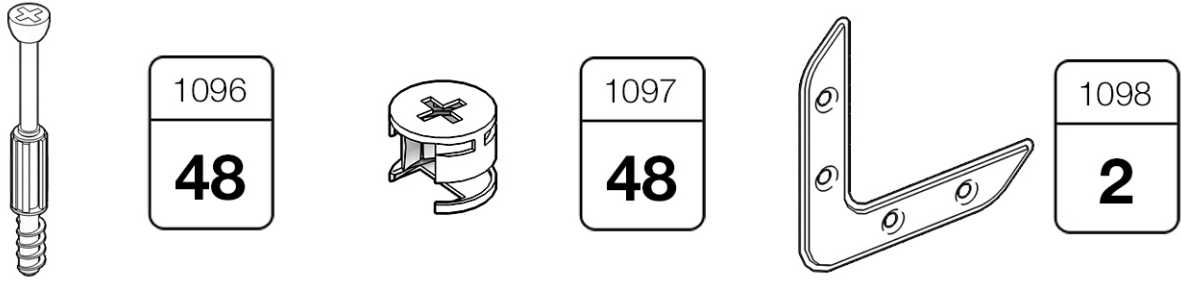

АЙНО

Комод №15

 **TIMBERICA**

RU Инструкция по сборке

EN Assembly instruction

FI Koontaohje

4

5

8

9

10

11

12

x3