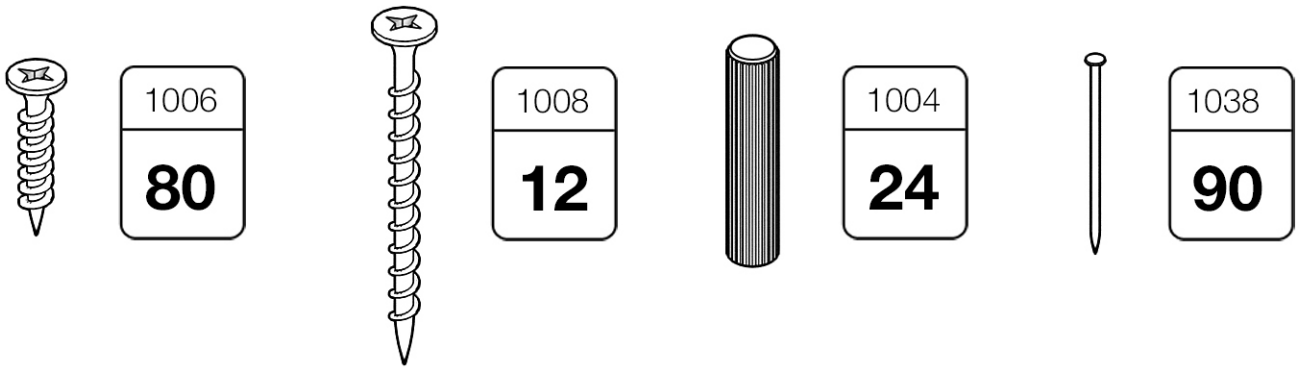

АЙНО

Комод №15

 **TIMBERICA**

RU Инструкция по сборке

EN Assembly instruction

FI Koontaohje

4

5

8

9

10

11

12

x3