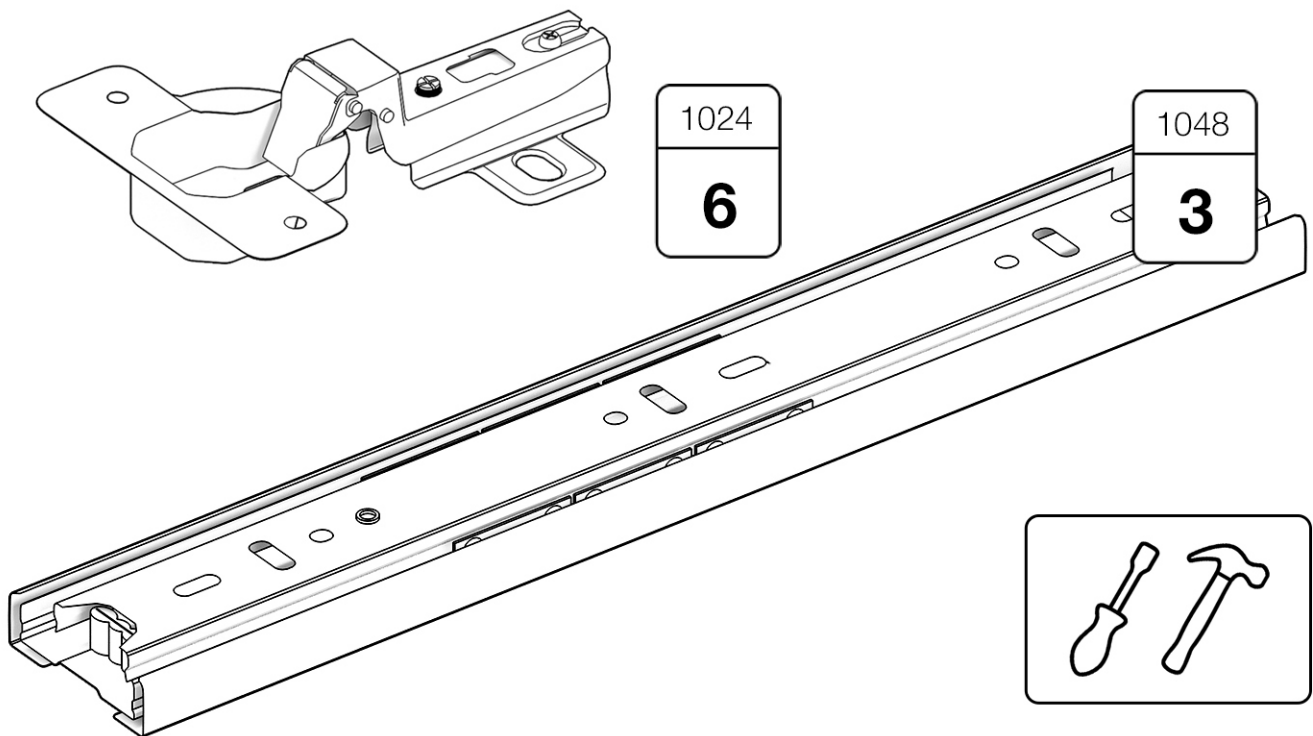

АЙНО

Комод №15

 **TIMBERICA**

RU Инструкция по сборке

EN Assembly instruction

FI Koontaohje

4

5

8

9

10

11

12

x3