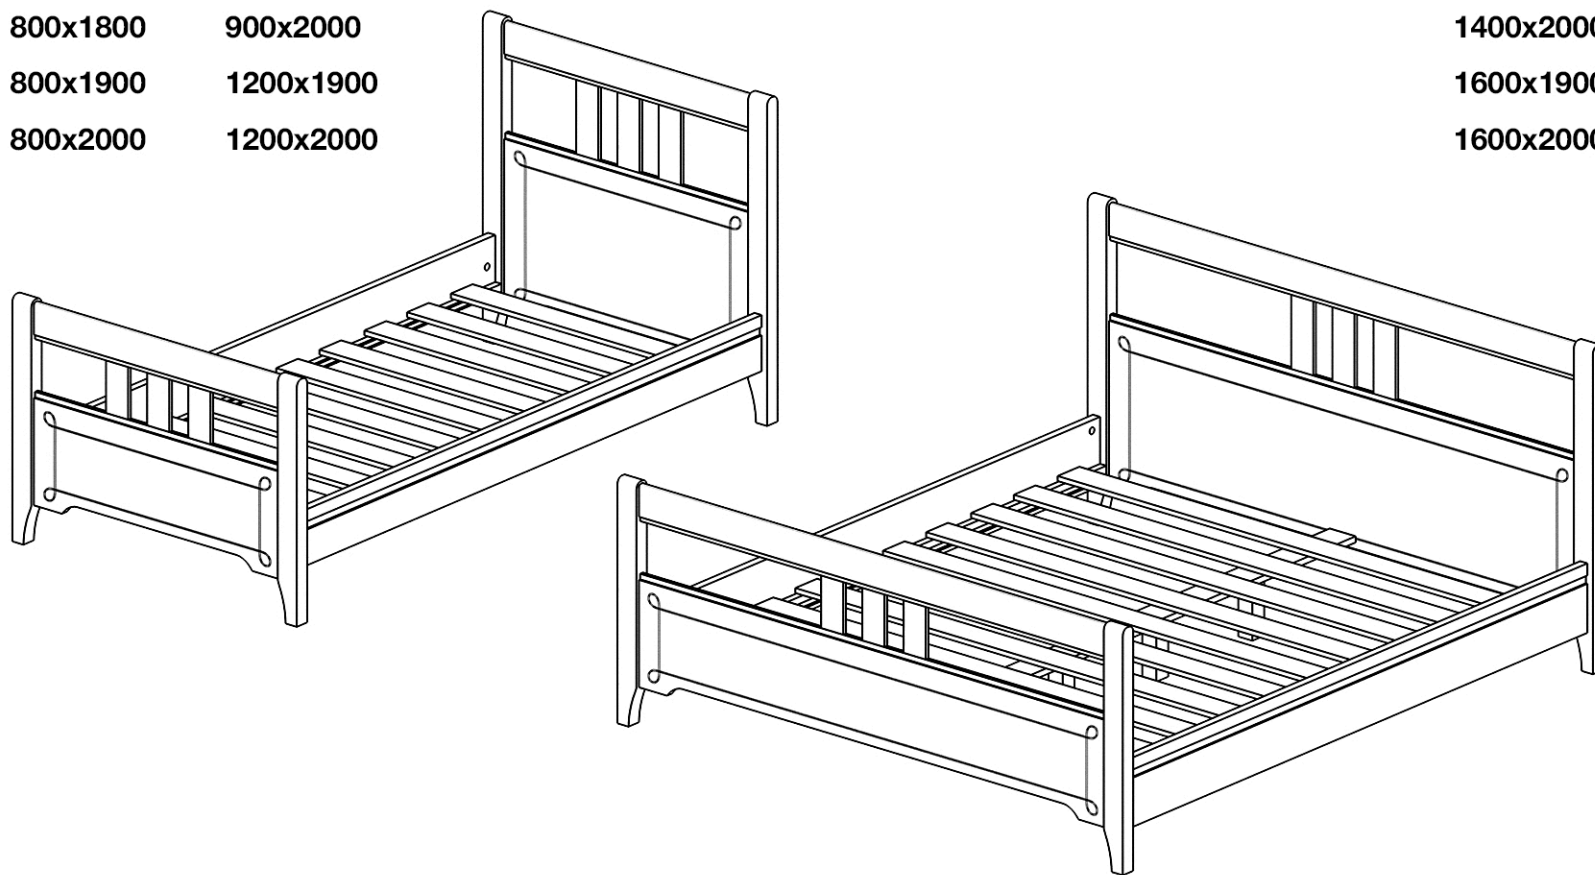

Кровать Грета

800x1600

900x1900

800x1800

900x2000

800x1900

1200x1900

800x2000

1200x2000

1400x1900

1400x2000

1600x1900

1600x2000

900x2000

1600x2000