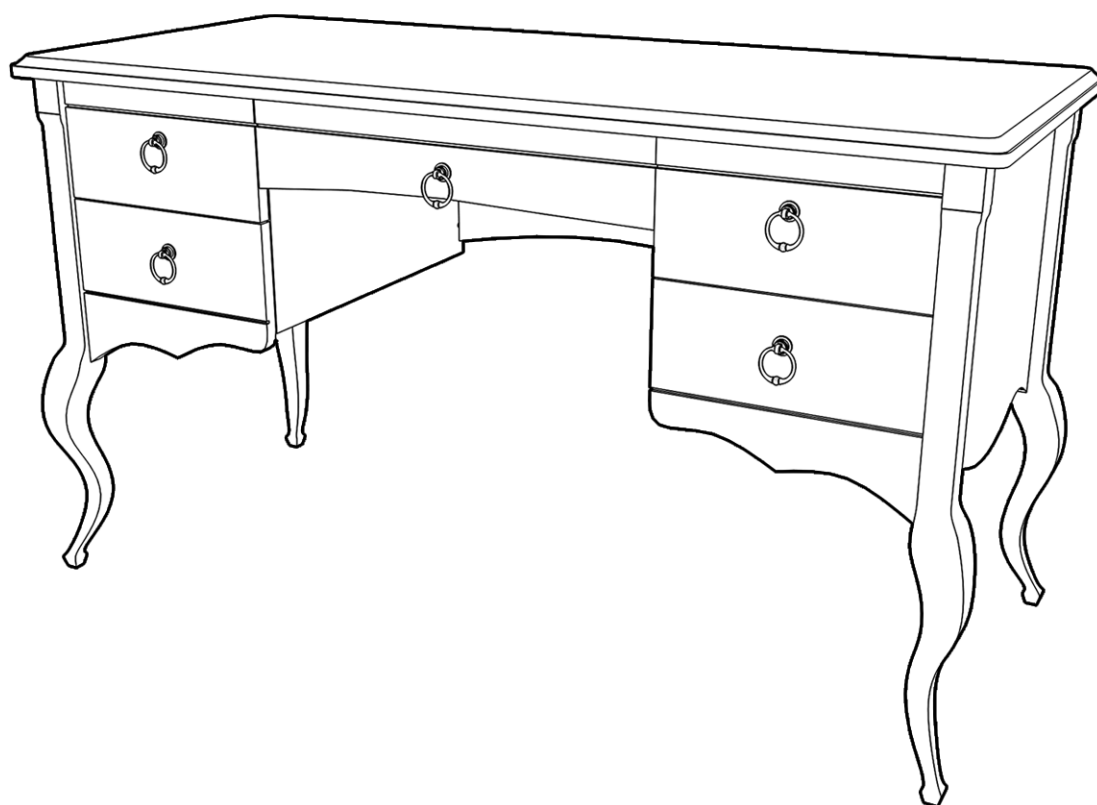

# Ари-Прованс

Туалетный столик №3

- RU** Инструкция по сборке
- EN** Assembly instruction
- FI** Koontaohje

1006  
**40**

1096  
**56**

1097  
**56**

1004  
**28**

1074  
**5**