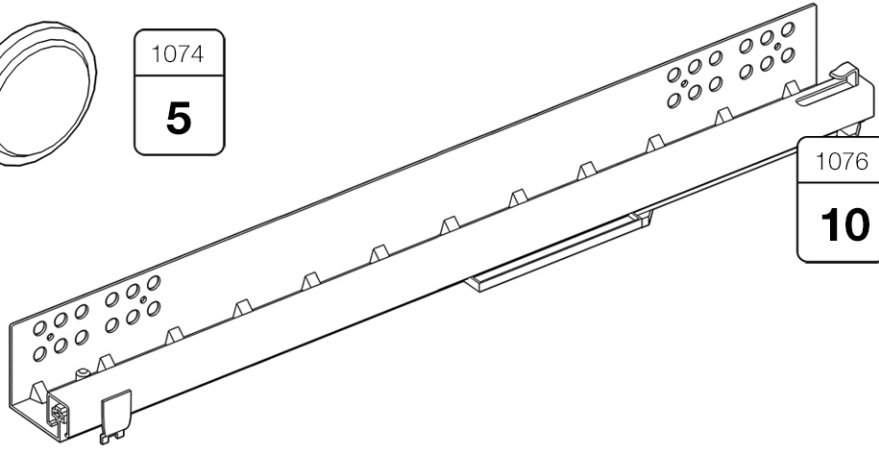

# Ари-Прованс

Туалетный столик №3

- RU** Инструкция по сборке
- EN** Assembly instruction
- FI** Koontaohje

1006  
**40**

1096  
**56**

1097  
**56**

1004  
**28**

1074  
**5**