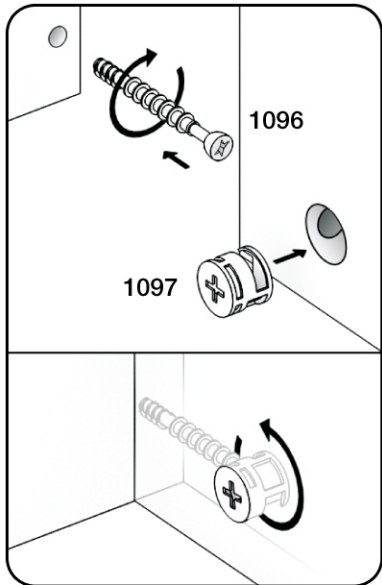

# Ари-Прованс

Туалетный столик №3

- RU** Инструкция по сборке
- EN** Assembly instruction
- FI** Koontaohje

1006  
**40**

1096  
**56**

1097  
**56**

1004  
**28**

1074  
**5**

1076  
**10**

1008  
**20**

**1**

2

3