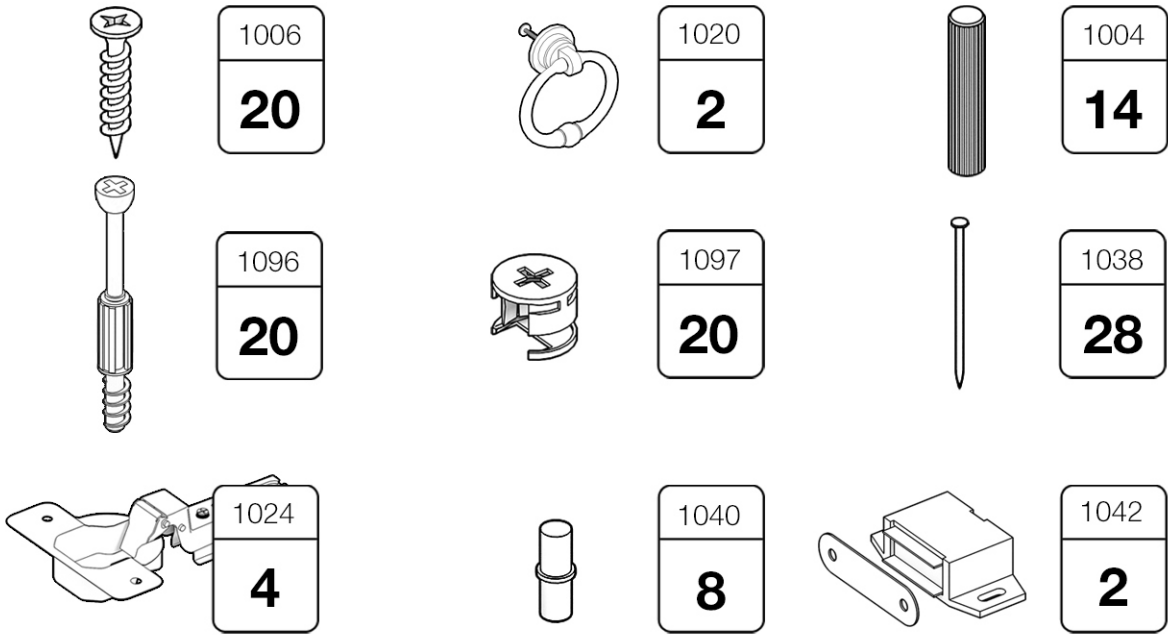

Ари-Прованс

Комод №22

- RU** Инструкция по сборке
- EN** Assembly instruction
- FI** Koontaohje

1

2

3