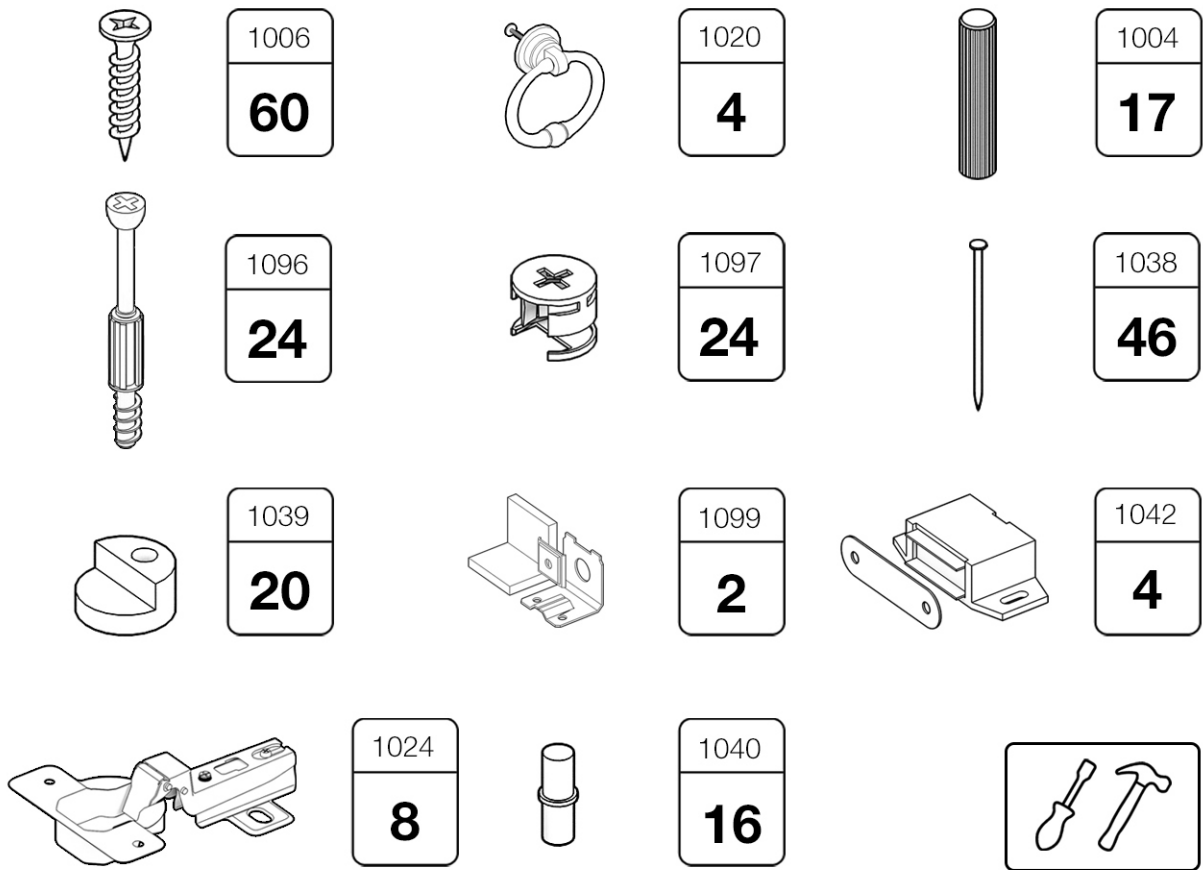

Ари-Прованс

Буфет 2-створчатый №6

 **TIMBERICA**

RU Инструкция по сборке

EN Assembly instruction

FI Koontaohje

2

3