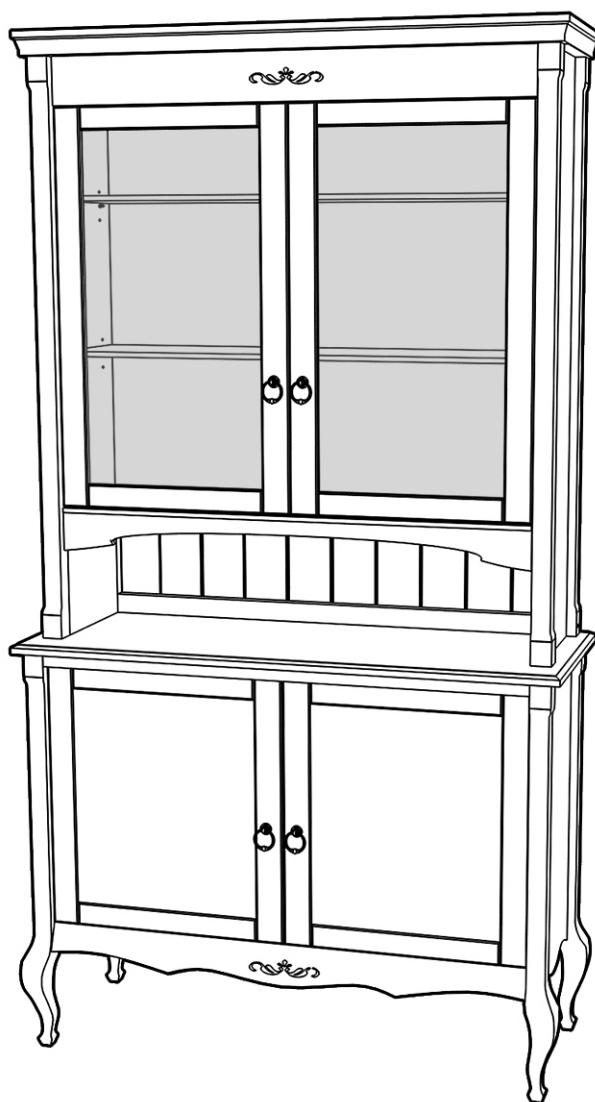

Ари-Прованс

Буфет 2-створчатый №2

 **TIMBERICA**

RU Инструкция по сборке

EN Assembly instruction

FI Koontaohje

1006
56

1020
2

1004
21

1096
30

1097
30

1038
48

1040
12

1013
2

1042
2

1024
8