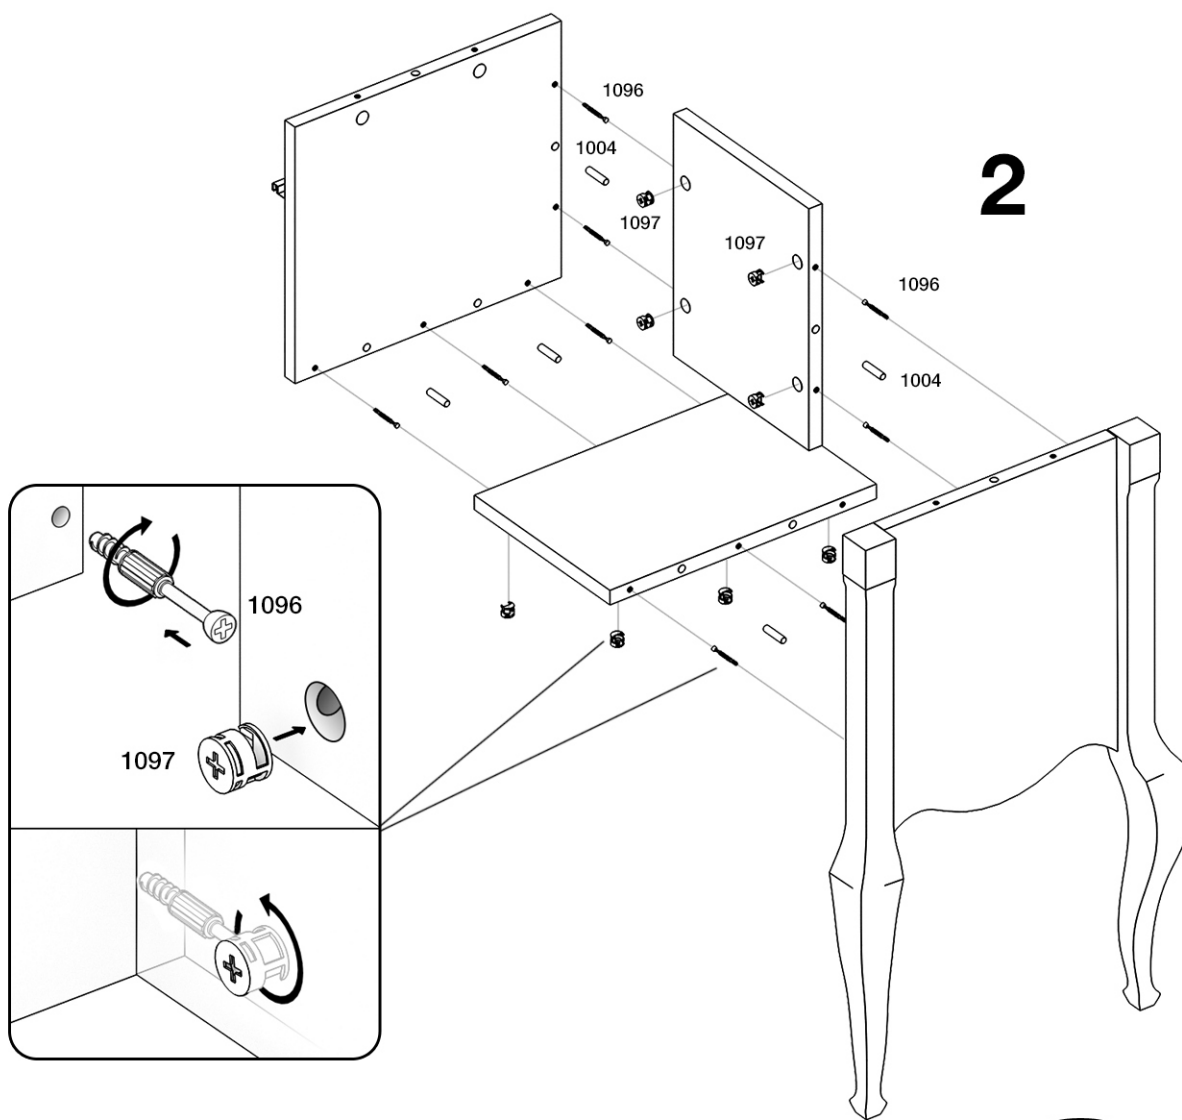

Ари-Прованс

Туалетный столик №1

 **TIMBERICA**

RU Инструкция по сборке

EN Assembly instruction

FI Koontaohje

1006
30

1096
36

1097
36

1004
18

1074
3

1024
4

1008
4

1075
2

1042
2

1