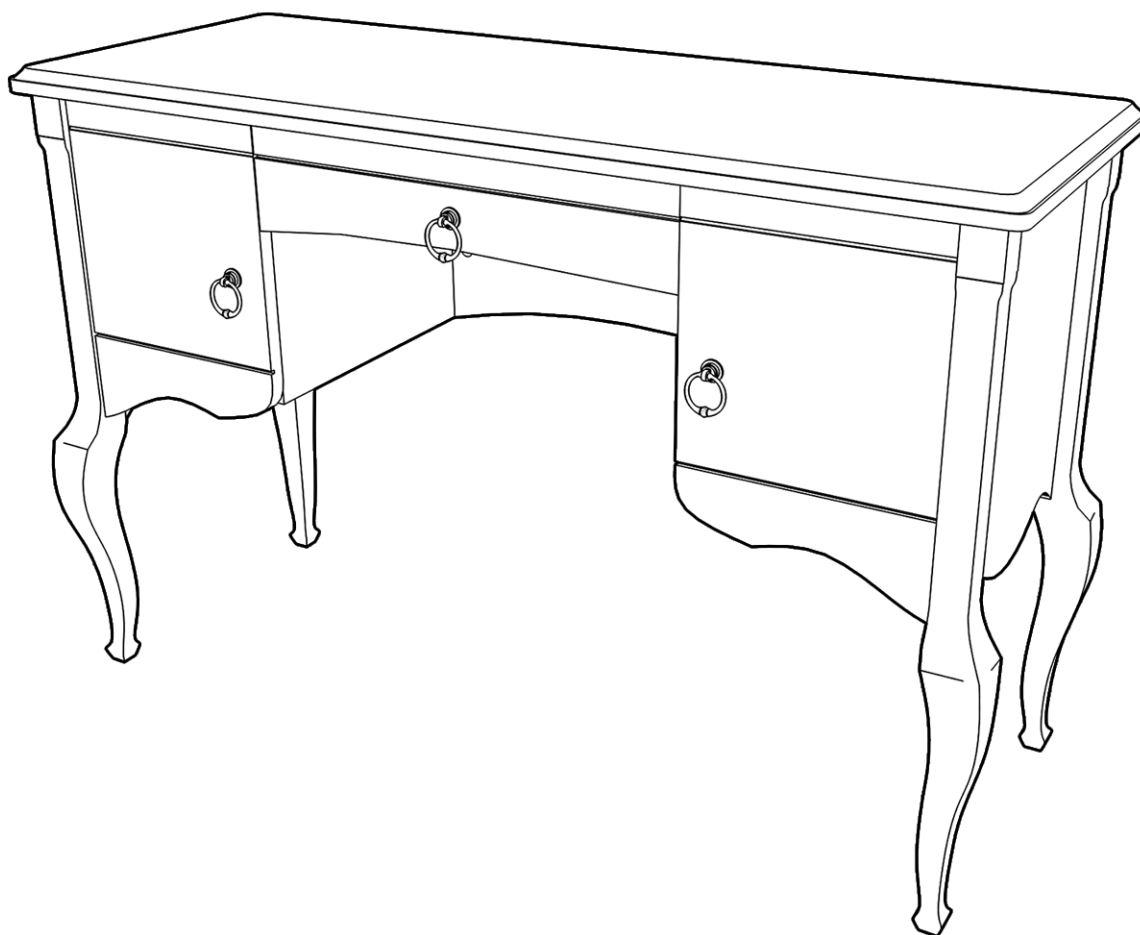

Ари-Прованс

Туалетный столик №1

 **TIMBERICA**

RU Инструкция по сборке

EN Assembly instruction

FI Koontaohje

1006
30

1096
36

1097
36

1004
18

1074
3

1024
4

1008
4

1075
2

1042
2

1