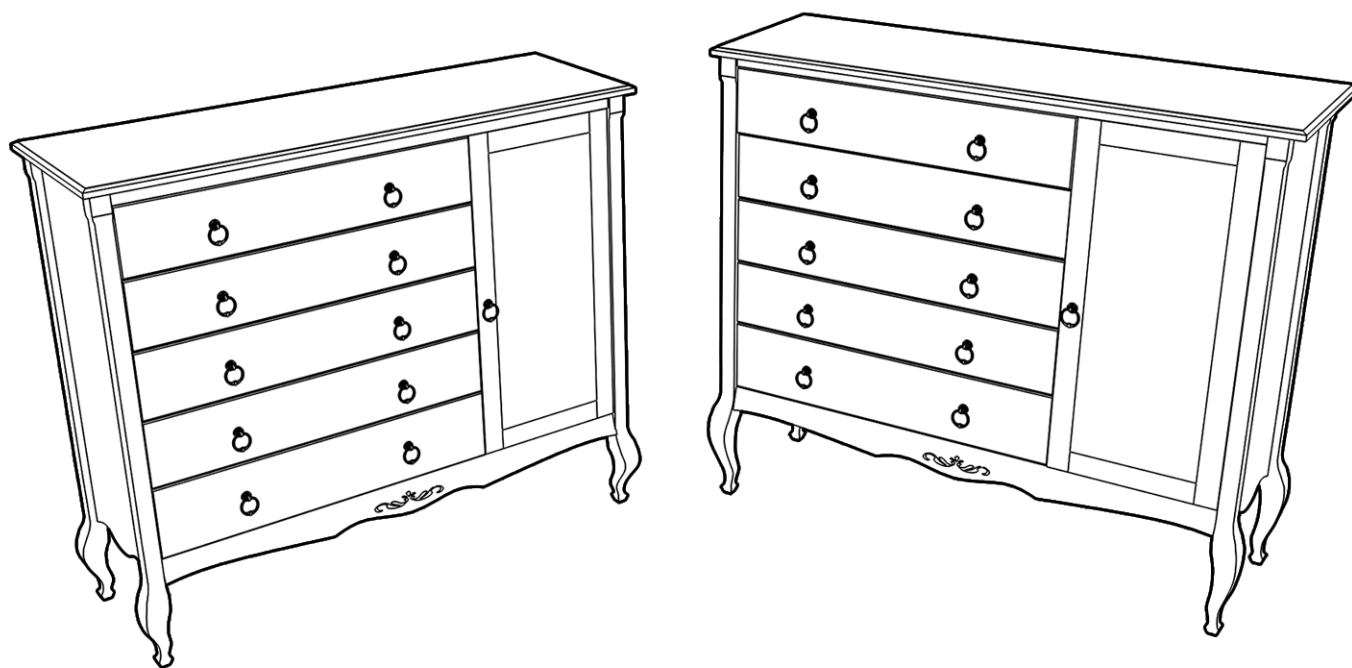

# Ари-Прованс

Комод №17

 **TIMBERICA**

**RU** Инструкция по сборке

**EN** Assembly instruction

**FI** Koontaohje

1006  
**60**

1008  
**20**