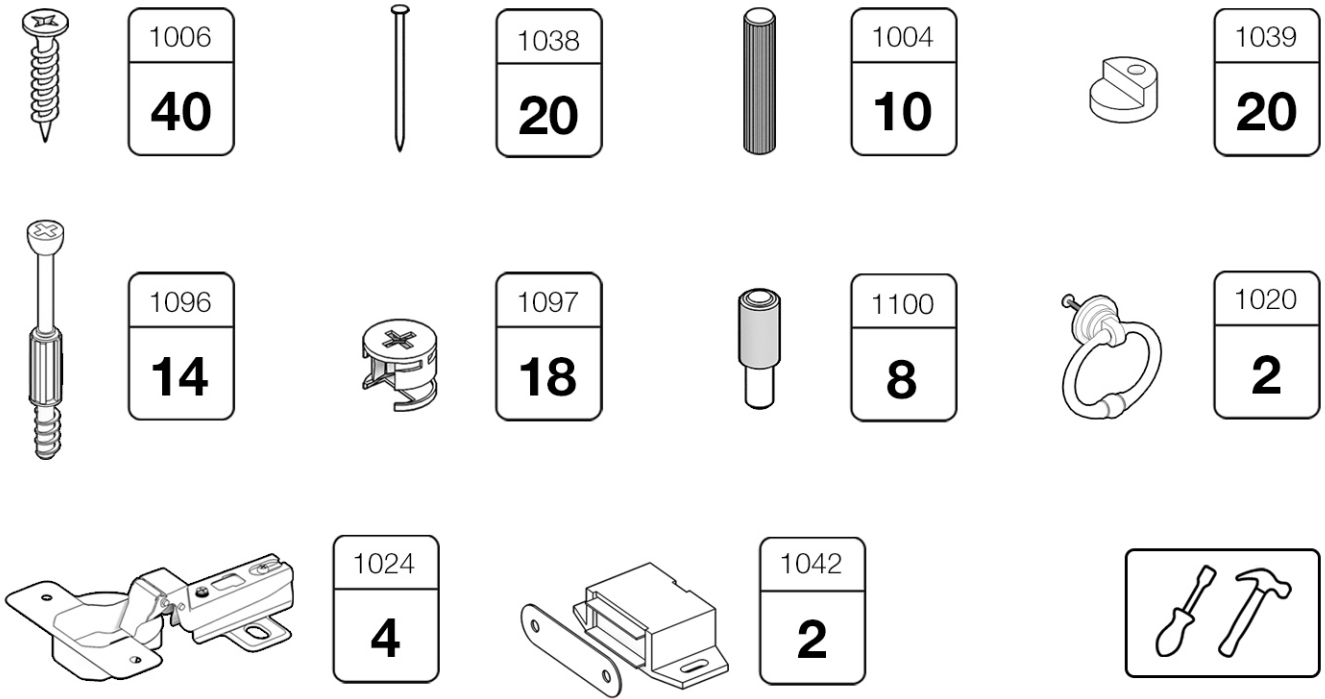

# Ари-Прованс

Комод №15, 16

- RU** Инструкция по сборке
- EN** Assembly instruction
- FI** Koontaohje

**2**

**3**