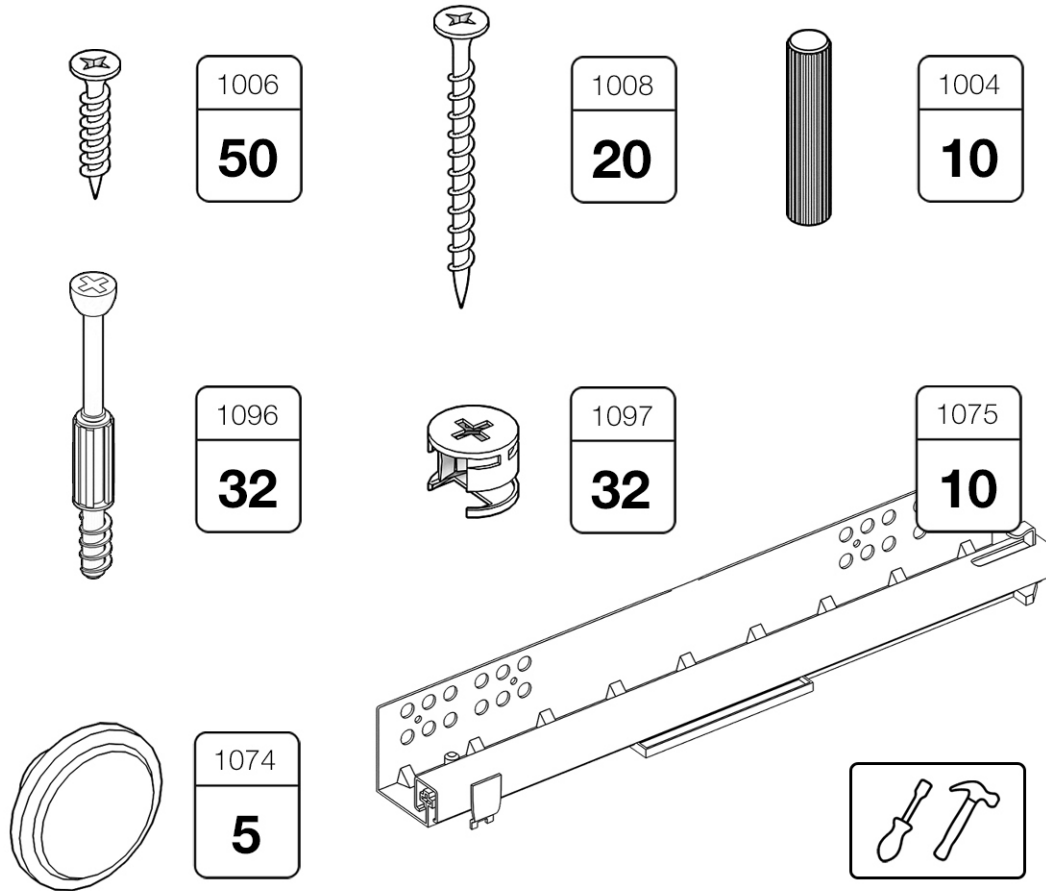

# Ари-Прованс

Комод №13

 **TIMBERICA**

**RU** Инструкция по сборке

**EN** Assembly instruction

**FI** Koontaohje