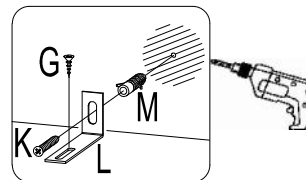

7

F	190009	G	250012
	x12		3.5x15
K	250044	L	180080
	4x40		x1
M	090004		
	8x40		
	x1