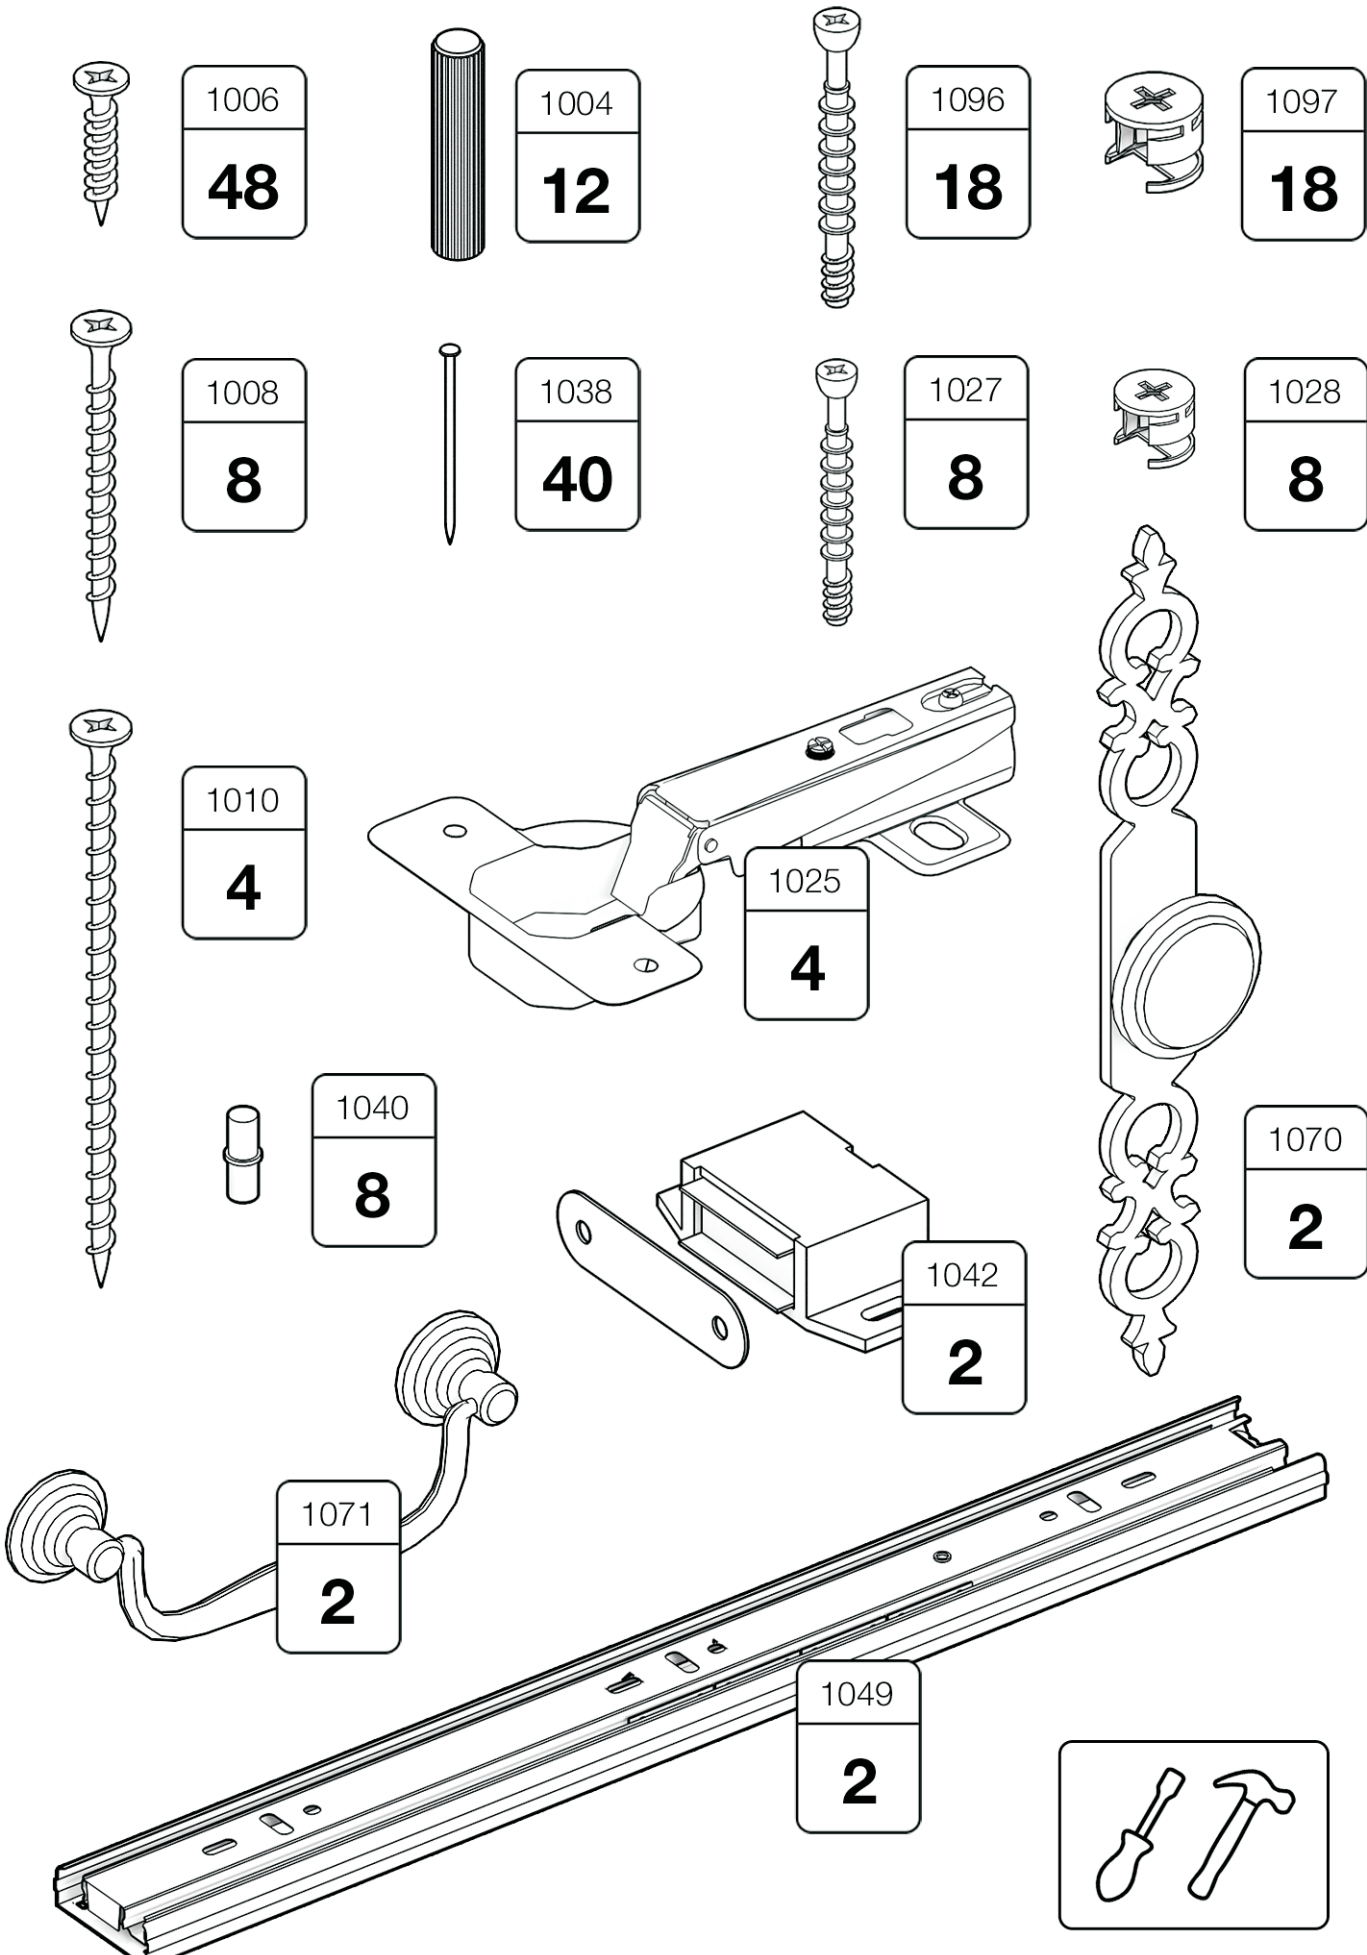

1-28

1-25

Низ / Bottom / Alapuoli

 **TIMBERICA**

RU Инструкция по сборке

EN Assembly instruction

FI Koontaohje

4

5

6

7