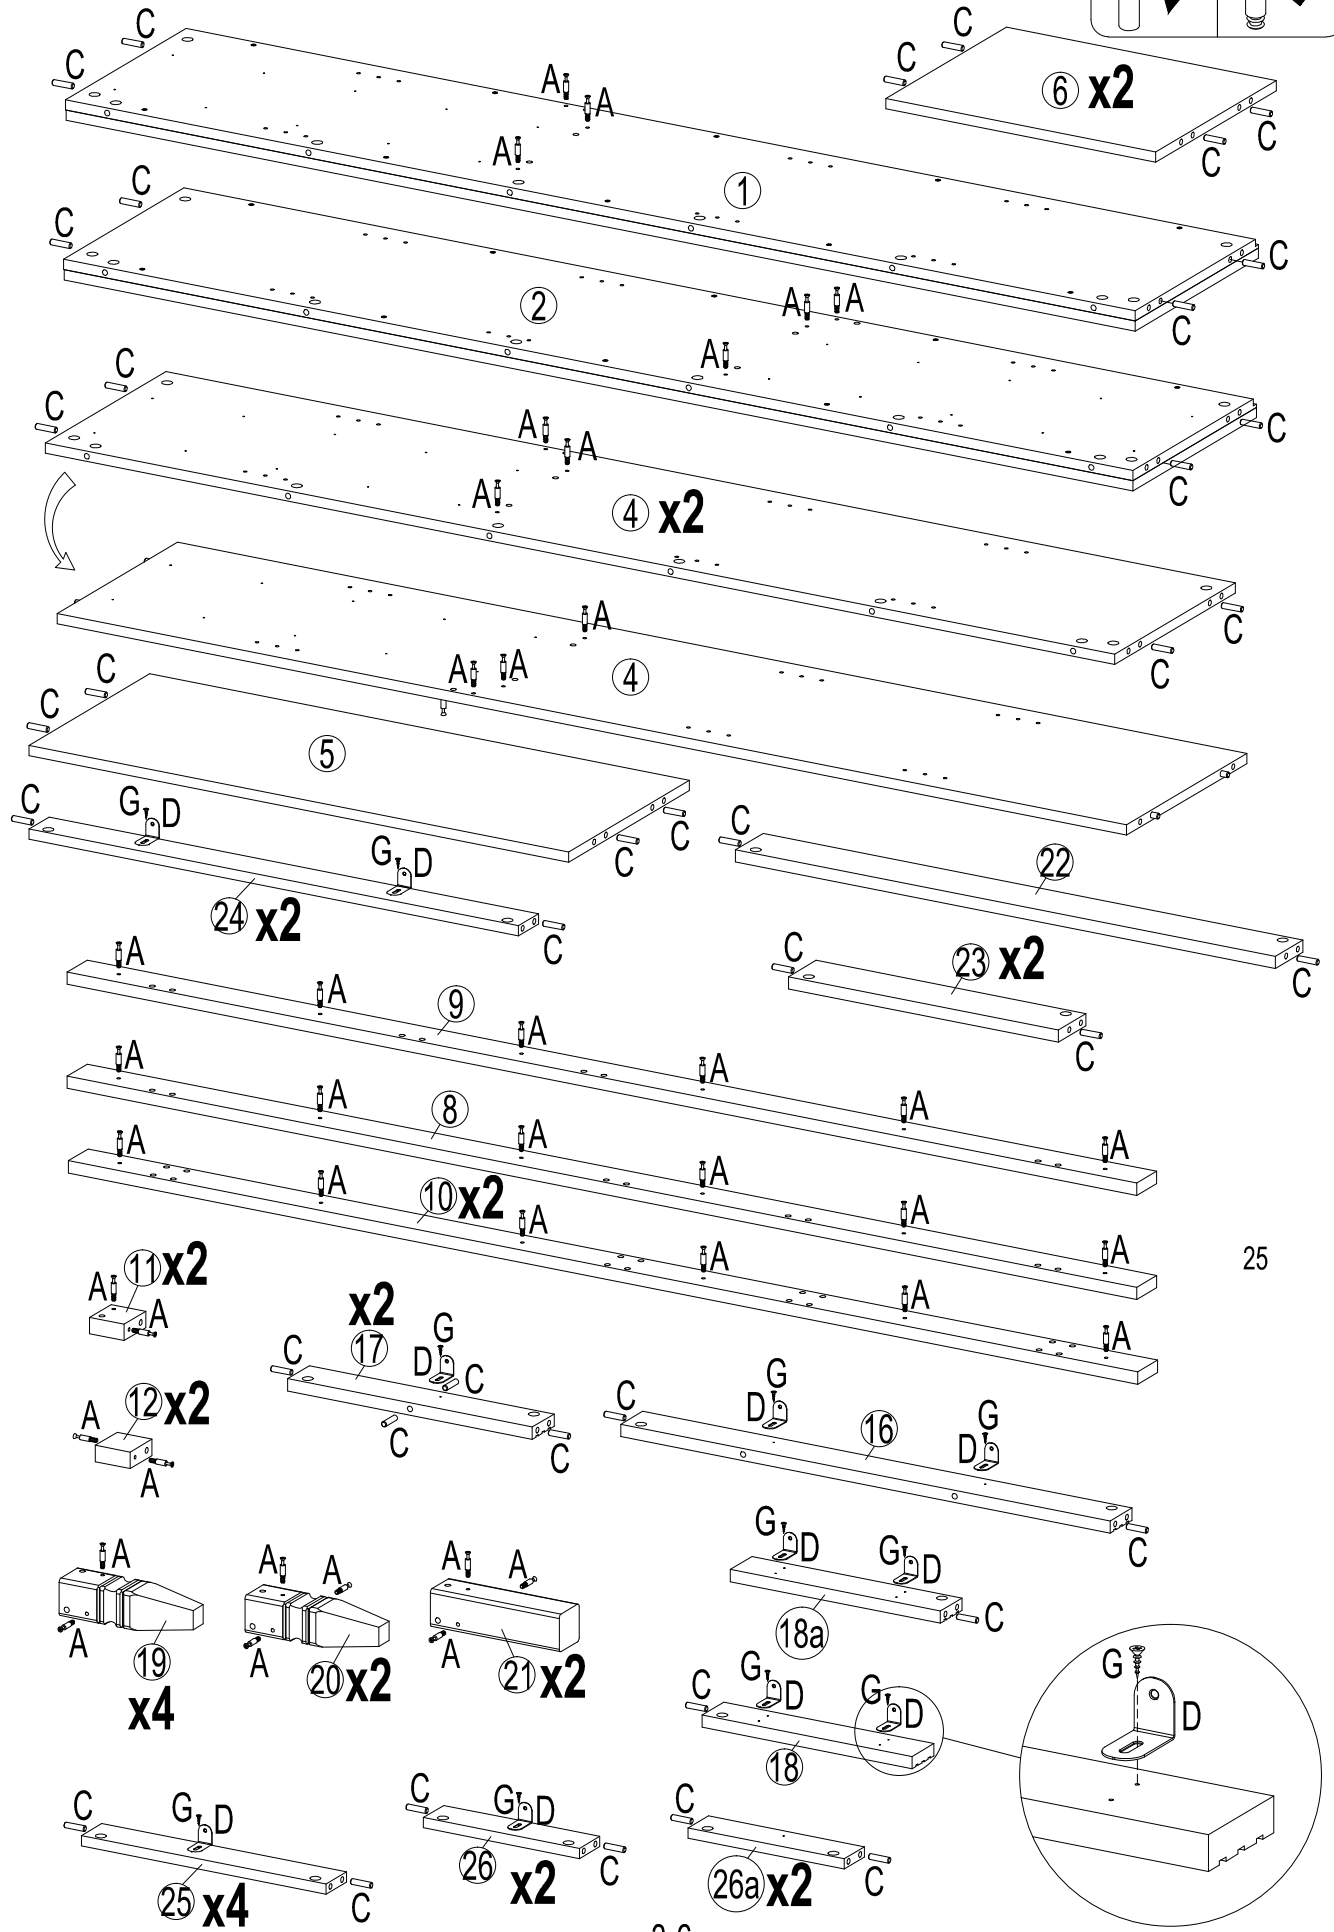

Nº	Size/MaB (mm)	Qty	✓
1	1694x 383x 18	1	
2	80x 56x 18	3	

1

- | | | | |
|-----------|------------------------------------|-----------|--------------------------------|
| D | Montageanleitung | GB | Assembly instructions |
| FR | Notice de montage | IT | Istruzioni di montaggio |
| NL | Handleiding voor de montage | PL | Instrukcja montażu |
| CZ | Montážní návod | SK | Návod na montáž |
| HU | Szerelési útmutató | RO | Instrukțiuni de montaj |
| TR | Montaj talimatı | RU | Инструкция по монтажу |

№	Size/MaB (mm)	Qty	✓	№	Size/MaB (mm)	Qty	✓	№	Size/MaB (mm)	Qty	✓
1	1700x340x30	1		12	60x55x24	2		23	429x76x18	2	
2	1700x340x30	1		13	1816x44x24	1		24	775x56x15	2	
3	1784x363x15	1		14	379x44x24	1		25	389x56x15	4	
4	1700x332x15	2		15	379x44x24	1		26	248x56x15	4	
5	815x332x15	1		16	775x60x18	1		27	814x331x15	3	
6	429x332x15	2		17	389x60x18	2		28	428x331x15	6	
7	1784x363x15	1		18	334x60x18	2		29	1079x89x8	20	
8	1700x55x18	1		19	205x55x55	4		30	637x89x8	20	
9	1700x55x18	1		20	205x55x55	2		31	1079x43x8	1	
10	1700x55x18	2		21	205x55x55	2		32	637x43x8	1	
11	60x55x24	2		22	815x76x18	1		33			

1	A	030093	C	230010	D	180074	G	250012
		x70		8x32 x66		x16		3.5x15 x16

25

2

B	030110
	x42

3

A	030093	B	030110	E	220018
	x8		x8		15 MM
G	250012	J	250024		x2
	3.5x15		3.5x35		
	x8		x8		

4	A	030093	B	030110	C	230010	G	250012	J	250024	P	070017
		x8		x20		8x32		3.5x15		3.5x35		30x30
						x2		x10		x8		x8

5	B	030110
		x16

6

N 220043
x4

7

F 190009
x36

G 250012
3.5x15
x2

K 250044
4x40
x2

L 180080
x2