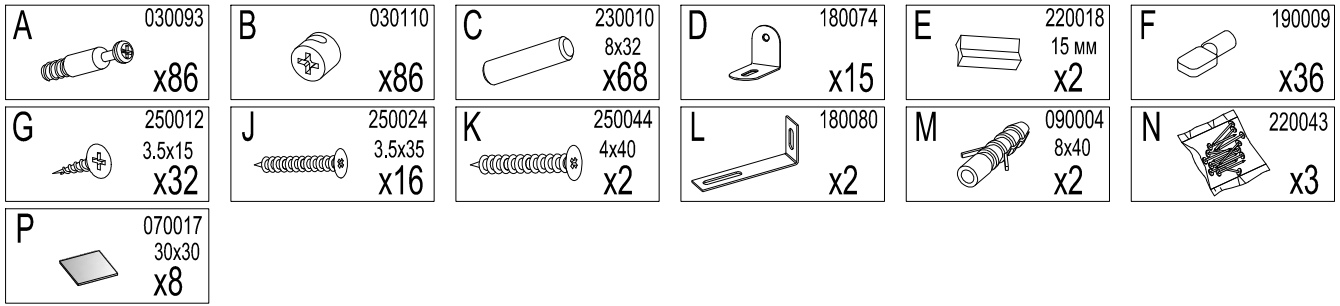

No	Size/MaB (mm)	Qty	✓
1	683x 383x 18	1	
2	80x 56x 18	2	
3	348x 30x 18	2	

1

- |           |                                    |           |                                |
|-----------|------------------------------------|-----------|--------------------------------|
| <b>D</b>  | <b>Montageanleitung</b>            | <b>GB</b> | <b>Assembly instructions</b>   |
| <b>FR</b> | <b>Notice de montage</b>           | <b>IT</b> | <b>Istruzioni di montaggio</b> |
| <b>NL</b> | <b>Handleiding voor de montage</b> | <b>PL</b> | <b>Instrukcja montażu</b>      |
| <b>CZ</b> | <b>Montážní návod</b>              | <b>SK</b> | <b>Návod na montáž</b>         |
| <b>HU</b> | <b>Szerelési útmutató</b>          | <b>RO</b> | <b>Instrukțiuni de montaj</b>  |
| <b>TR</b> | <b>Montaj talimatı</b>             | <b>RU</b> | <b>Инструкция по монтажу</b>   |