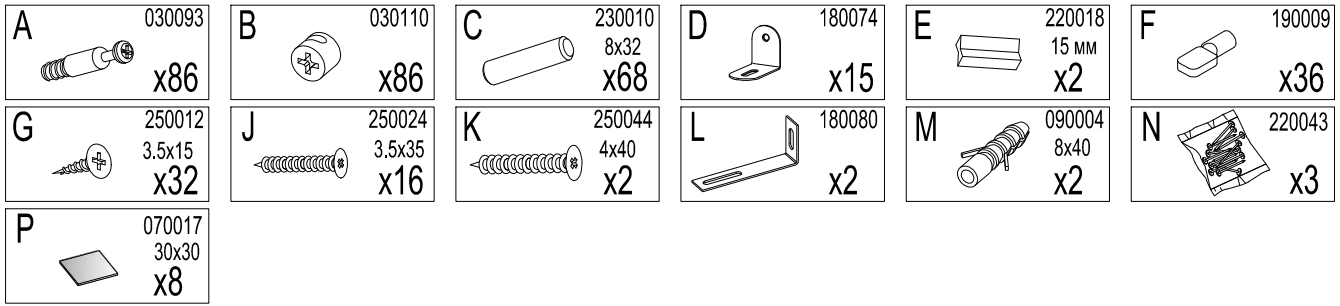

Nº	Size/MaB (mm)	Qty	✓
1	1694x 383x 18	1	
2	80x 56x 18	3	

1

- |                                       |                                   |
|---------------------------------------|-----------------------------------|
| <b>D</b> Montageanleitung             | <b>GB</b> Assembly instructions   |
| <b>FR</b> Notice de montage           | <b>IT</b> Istruzioni di montaggio |
| <b>NL</b> Handleiding voor de montage | <b>PL</b> Instrukcja montażu      |
| <b>CZ</b> Montážní návod              | <b>SK</b> Návod na montáž         |
| <b>HU</b> Szerelési útmutató          | <b>RO</b> Instrucțiuni de montaj  |
| <b>TR</b> Montaj talimatı             | <b>RU</b> Инструкция по монтажу   |