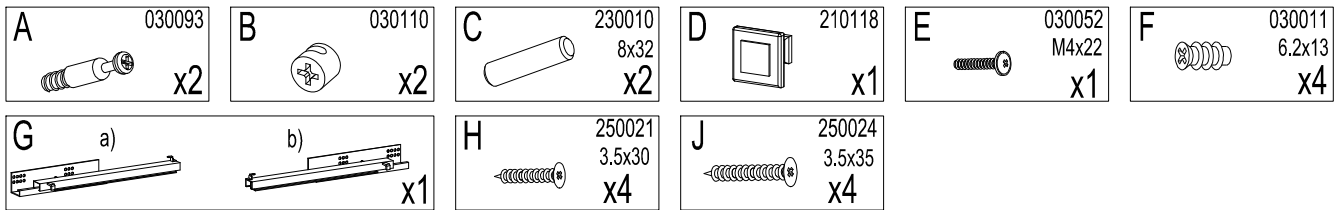

No	Size/MaB (mm)	Qty	✓	No	Size/MaB (mm)	Qty	✓
1	383x 103x 18	1		4	348x 64x 14	1	
2	300x 72x 14	1		5	357x 292x 3	1	
3	300x 72x 14	1		6	260x 28x 20	2