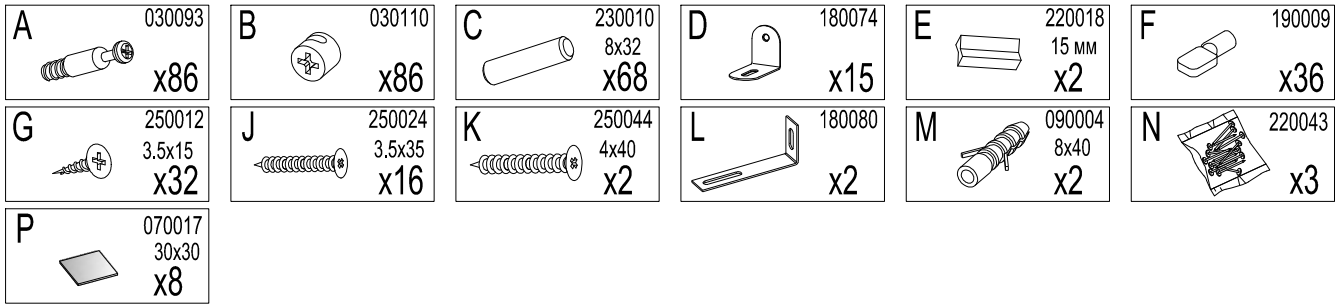

No	Size/MaB (mm)	Qty	✓
1	1008x 383x 18	1	
2	80x 56x 18	2	

1

- | | | | |
|-----------|------------------------------------|-----------|--------------------------------|
| D | Montageanleitung | GB | Assembly instructions |
| FR | Notice de montage | IT | Istruzioni di montaggio |
| NL | Handleiding voor de montage | PL | Instrukcja montażu |
| CZ | Montážní návod | SK | Návod na montáž |
| HU | Szerelési útmutató | RO | Instruktluni de montaj |
| TR | Montaj talimatı | RU | Инструкция по монтажу |

No	Size/MaB (mm)	Qty	✓
1	683x 383x 18	1	
2	80x 56x 18	2	
3	348x 30x 18	2	

1

- | | | | |
|-----------|------------------------------------|-----------|--------------------------------|
| D | Montageanleitung | GB | Assembly instructions |
| FR | Notice de montage | IT | Istruzioni di montaggio |
| NL | Handleiding voor de montage | PL | Instrukcja montażu |
| CZ | Montážní návod | SK | Návod na montáž |
| HU | Szerelési útmutató | RO | Instrukțiuni de montaj |
| TR | Montaj talimatı | RU | Инструкция по монтажу |