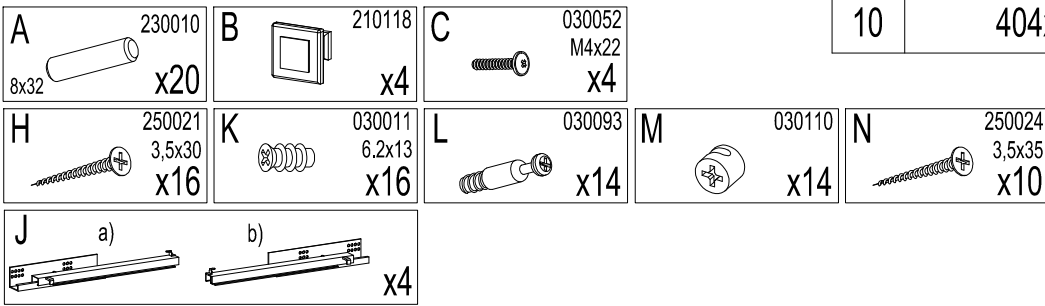

B 220043
1,2x20 x1

8

C 180017
x2

H 250012
3,5x15 x8

9

D 190009
x8

L 090004
8x40 x1

M 180080
76x31x15 x1

N 250012
3,5x15 x1

O 250044
4x40 x1

v1

v2

- | | | | |
|-----------|------------------------------------|-----------|--------------------------------|
| D | Montageanleitung | GB | Assembly instructions |
| FR | Notice de montage | IT | Istruzioni di montaggio |
| NL | Handleiding voor de montage | PL | Instrukcja montażu |
| CZ | Montážní návod | SK | Návod na montáž |
| HU | Szerelési útmutató | RO | Instruktluni de montaj |
| TR | Montaj talimatı | RU | Инструкция по монтажу |

v1

No	Size/MaB (mm)	Qty	✓
1	400x150x14	3	
2	400x150x14	3	
3	395x142x14	3	
4	430x190x18	3	
5	350x28x20	8	
6	400x72x14	1	
7	400x72x14	1	
8	395x64x14	1	
9	430x103x18	1	
10	404x392x3	4	

v2

No	Size/MaB (mm)	Qty	✓
1	400x150x14	3	
2	400x150x14	3	
3	828x142x14	3	
4	863x190x18	3	
5	350x28x20	8	
6	400x72x14	1	
7	400x72x14	1	
8	828x64x14	1	
9	863x103x18	1	
10	837x392x3	4	