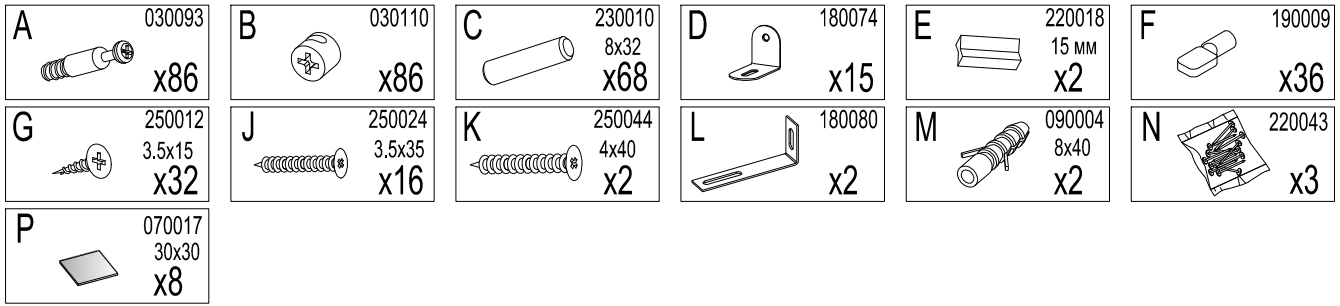

№	Size/MaB (mm)	Qty	√
2	1398x363x15	1	
5	1700x332x15	2	
6	429x332x15	3	
7	1398x363x15	1	
8	1700x55x18	1	
9	1700x55x18	1	
10	1700x55x18	2	
11	60x55x24	2	
12	60x55x24	2	
13	1430x44x24	1	
14	379x44x24	1	
15	379x44x24	1	
16	389x60x18	3	
17	334x60x18	2	
18	205x55x55	4	
19	205x55x55	2	
20	205x55x55	2	
21	429x76x18	3	
22	389x56x15	6	
23	248x56x15	4	
24	428x331x15	9	
25	1079x89x8	15	
26	637x89x8	15	
27	1079x52x8	1	
28	637x52x8	1	
29	1700x340x30	1	
30	1700x340x30	1