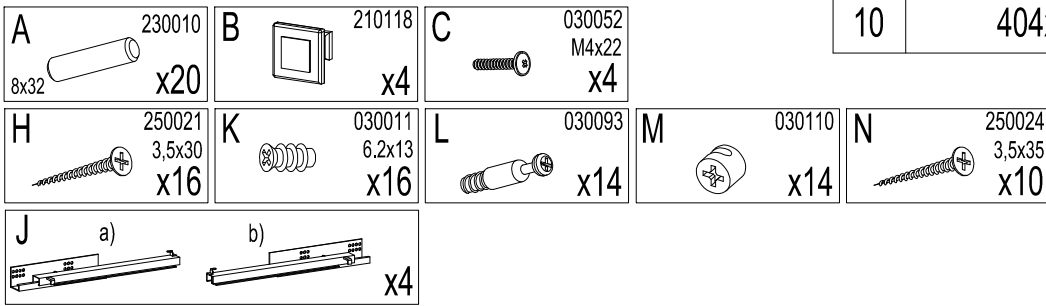

v2

No	Size/MaB (mm)	Qty	✓
1	683x430x18	1	
2	683x430x18	6	
3	908x417x15	1	
4	348x30x18	4	
5	80x56x18	4	

A	230010 8x32 x8	B	210118 x2	C	030052 M4x22 x2
D	180043 x4	E	180088 x4	F	250012 3,5x15 x8
G	250045 4x45 x8	H	250021 3,5x30 x12	I	190009 x4

1

v1 | 190009 | x8

v2 | 190009 | x4

2

v1,v2

v1

v2

- | | | | |
|-----------|------------------------------------|-----------|--------------------------------|
| D | Montageanleitung | GB | Assembly instructions |
| FR | Notice de montage | IT | Istruzioni di montaggio |
| NL | Handleiding voor de montage | PL | Instrukcja montażu |
| CZ | Montážní návod | SK | Návod na montáž |
| HU | Szerelési útmutató | RO | Instruktluni de montaj |
| TR | Montaj talimatı | RU | Инструкция по монтажу |

v1

No	Size/MaB (mm)	Qty	✓
1	400x150x14	3	
2	400x150x14	3	
3	395x142x14	3	
4	430x190x18	3	
5	350x28x20	8	
6	400x72x14	1	
7	400x72x14	1	
8	395x64x14	1	
9	430x103x18	1	
10	404x392x3	4	

v2

No	Size/MaB (mm)	Qty	✓
1	400x150x14	3	
2	400x150x14	3	
3	828x142x14	3	
4	863x190x18	3	
5	350x28x20	8	
6	400x72x14	1	
7	400x72x14	1	
8	828x64x14	1	
9	863x103x18	1	
10	837x392x3	4	