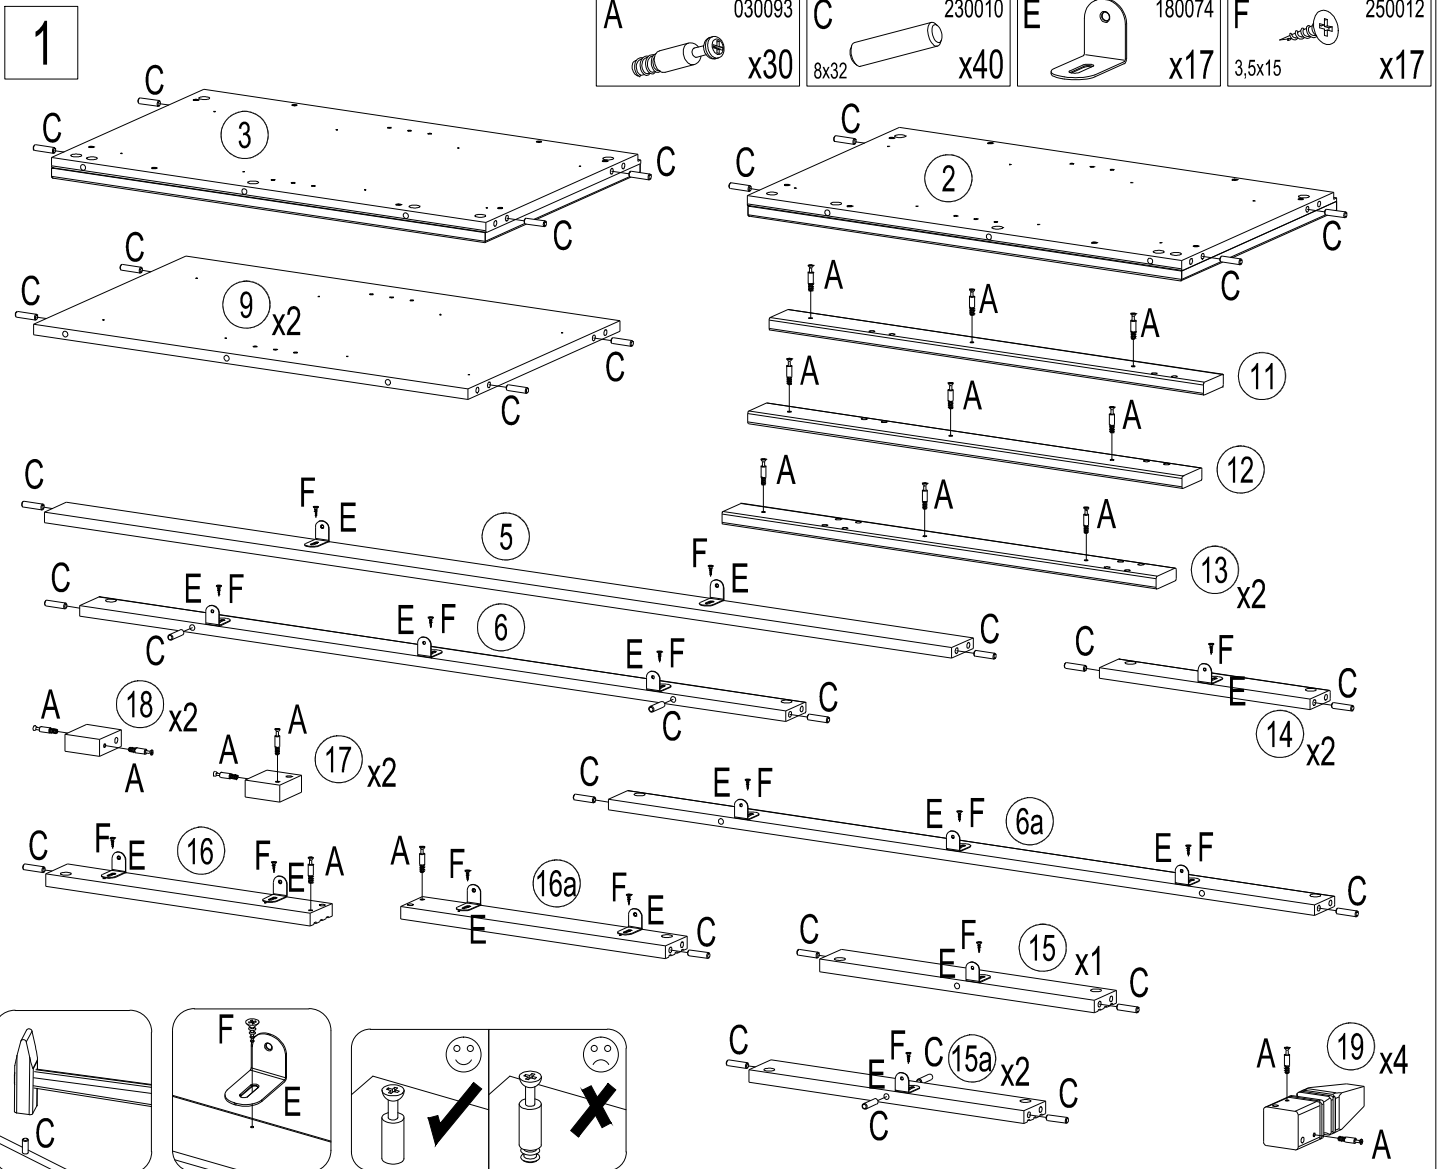

- | | |
|---------------------------------------|------------------------------------|
| D Montageanleitung | GB Assembly instructions |
| FR Notice de montage | IT Istruzioni di montaggio |
| NL Handleiding voor de montage | PL Instrukcja montażu |
| CZ Montážní návod | SK Návod na montáž |
| HU Szerelési útmutató | RO Instrucțiunile de montaj |
| TR Montaj talimatı | RU Инструкция по монтажу |

1-6

EAC

A  030093 x46	B  030110 15x11 x46	C  230010 8x32 x40	D  220043 1,2x20 x4	E  180074 x17	F  250012 3,5x15 x34
G  250024 3,5x35 x11	H  070017 30x30 x4	I  090004 8x40 x2	J  180080 76x31x15 x2	K  250012 3,5x15 x2	L  250044 4x40 x2

No	Size/MaB (mm)	Qty	✓	No	Size/MaB (mm)	Qty	✓
1	1539x449x15	1		11	689x55x18	1	
2	689x426x30	1		12	689x55x18	1	
3	689x426x30	1		13	689x55x18	2	
4	1539x449x15	1		14	334x56x15	2	
5	1486x60x15	1		15	436x60x18	3	
6	1418x56x15	2		16	420x60x18	2	
7	1571x465x24	1		17	55x60x24	2	
9	689x418x15	2		18	55x60x24	2	
10	706x491x3	3		19	205x55x55	4	

v2

No	Size/MaB (mm)	Qty	✓
1	683x430x18	1	
2	683x430x18	6	
3	908x417x15	1	
4	348x30x18	4	
5	80x56x18	4	

A	230010 8x32 x8	B	210118 x2	C	030052 M4x22 x2
D	180043 x4	E	180088 x4	F	250012 3,5x15 x8
G	250045 4x45 x8	H	250021 3,5x30 x12	I	190009 x4