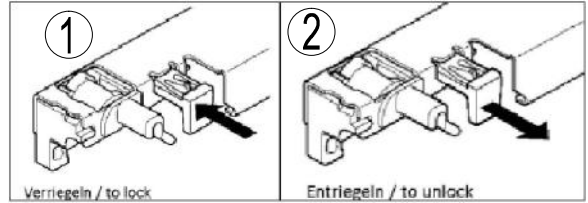

2	F		030011 6.2x13 x8	G	a)		b)		x2	H		250021 3.5x30 x8