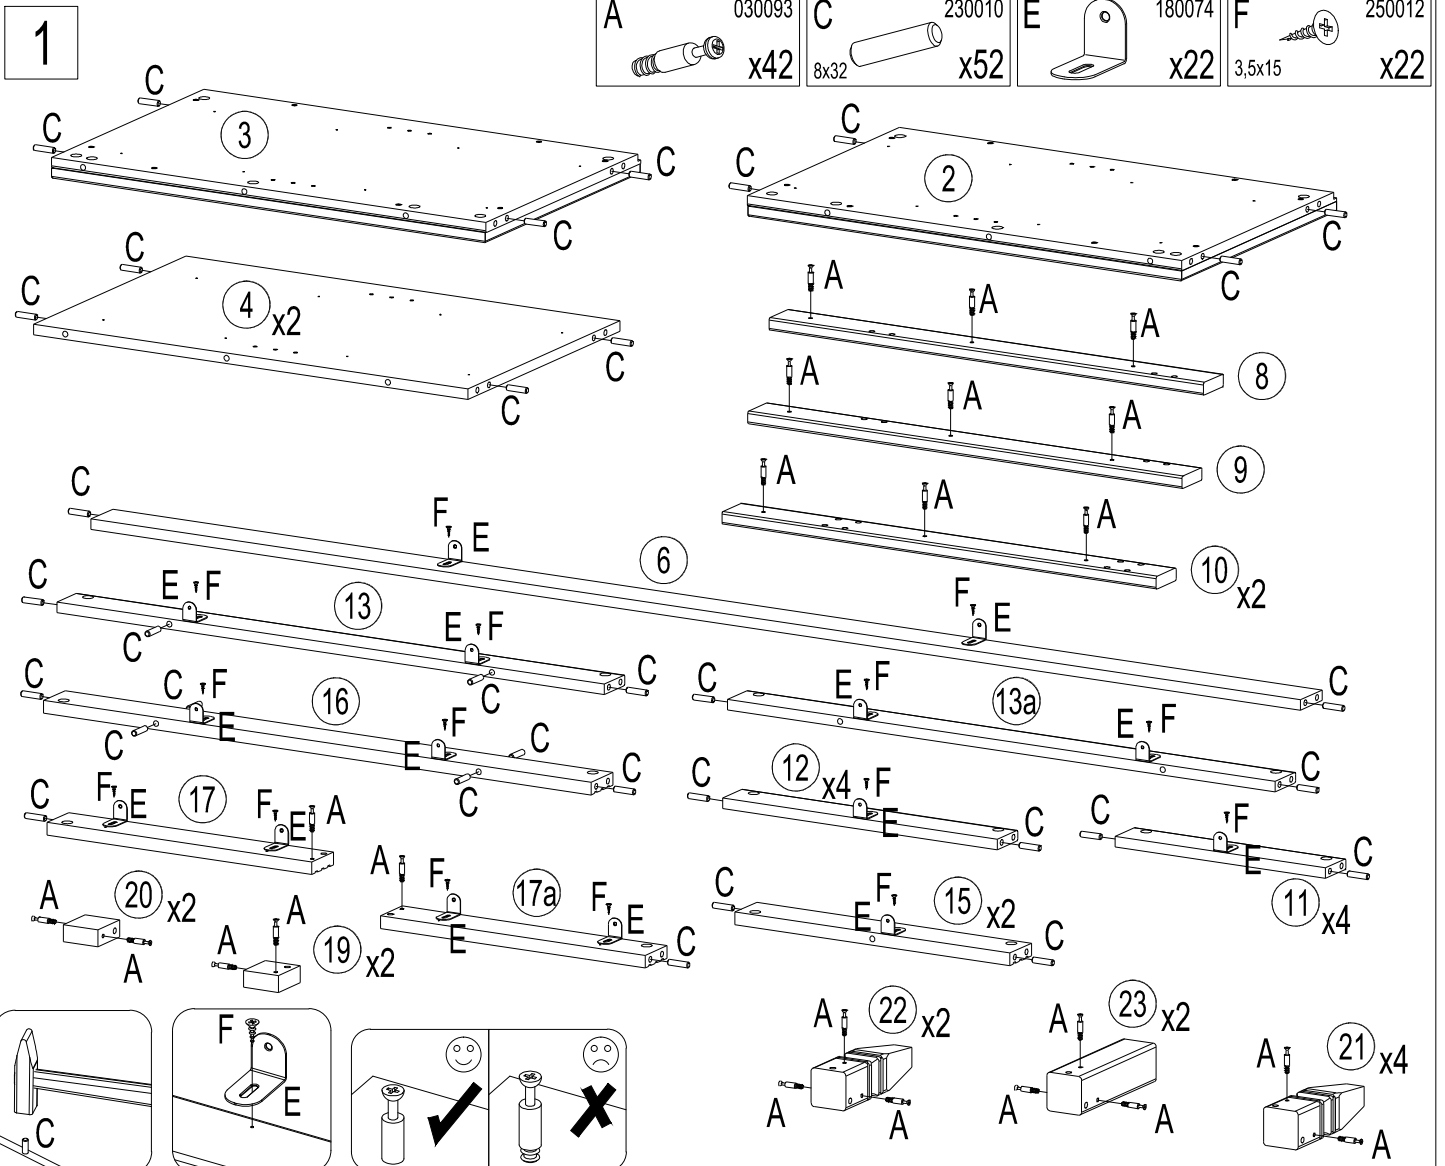

- |           |                                    |           |                                |
|-----------|------------------------------------|-----------|--------------------------------|
| <b>D</b>  | <b>Montageanleitung</b>            | <b>GB</b> | <b>Assembly instructions</b>   |
| <b>FR</b> | <b>Notice de montage</b>           | <b>IT</b> | <b>Istruzioni di montaggio</b> |
| <b>NL</b> | <b>Handleiding voor de montage</b> | <b>PL</b> | <b>Instrukcja montażu</b>      |
| <b>CZ</b> | <b>Montážní návod</b>              | <b>SK</b> | <b>Návod na montáž</b>         |
| <b>HU</b> | <b>Szerelési útmutató</b>          | <b>RO</b> | <b>Instruktluni de montaj</b>  |
| <b>TR</b> | <b>Montaj talimatı</b>             | <b>RU</b> | <b>Инструкция по монтажу</b>   |

1-6

**EAC**

<b>A</b>	030093  x58	<b>B</b>	030110  15x11 x58	<b>C</b>	230010  8x32 x52	<b>D</b>	220043  1,2x20 x4	<b>E</b>	180074  x22	<b>F</b>	250012  3,5x15 x44
<b>G</b>	250024  3,5x35 x16	<b>H</b>	070017 30x30 x8	<b>I</b>	090004  8x40 x2	<b>J</b>	180080  76x31x15 x2	<b>K</b>	250012  3,5x15 x2	<b>L</b>	250044  4x40 x2

2

A	030093	B	030110	F	250012	G	250024
	x8		x10		x10		x8
		15x11		3,5x15		3,5x35	

3

A	030093	B	030110	F	250012	G	250024
	x8		x20		x12		x8
		15x11		3,5x15		3,5x35	

H	070017
	30x30
	x8

4

B 030110  
15x11 x16

5

# v2

No	Size/MaB (mm)	Qty	✓
1	400x150x14	3	
2	400x150x14	3	
3	828x142x14	3	
4	863x190x18	3	
5	350x28x20	8	
6	400x72x14	1	
7	400x72x14	1	
8	828x64x14	1	
9	863x103x18	1	
10	837x392x3	4	

2

v1

A	230010 8x32 x20	B	210118 x4	C	030052 M4x22 x4
L	030093 x14	M	030110 x14	N	250024 3.5x35 x10