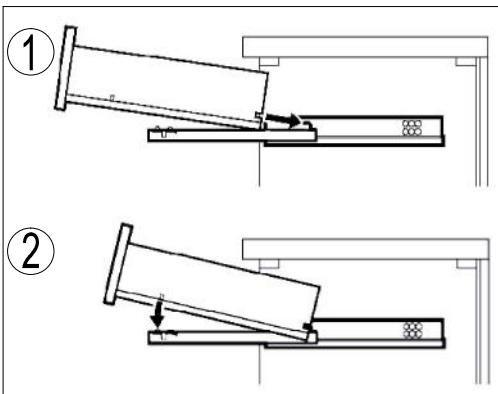

v2

x3

3-4

3

H	250021 3,5x30 x16	K	030011 6.2x13 x16
---	-------------------------	---	-------------------------

v1,v2

- | | | | |
|-----------|------------------------------------|-----------|--------------------------------|
| D | Montageanleitung | GB | Assembly instructions |
| FR | Notice de montage | IT | Istruzioni di montaggio |
| NL | Handleiding voor de montage | PL | Instrukcja montażu |
| CZ | Montážní návod | SK | Návod na montáž |
| HU | Szerelési útmutató | RO | Instruktluni de montaj |
| TR | Montaj talimatı | RU | Инструкция по монтажу |

1-6

EAC

A	030093 x58	B	030110 15x11 x58	C	230010 8x32 x52	D	220043 1,2x20 x4	E	180074 x22	F	250012 3,5x15 x44
G	250024 3,5x35 x16	H	070017 30x30 x8	I	090004 8x40 x2	J	180080 76x31x15 x2	K	250012 3,5x15 x2	L	250044 4x40 x2