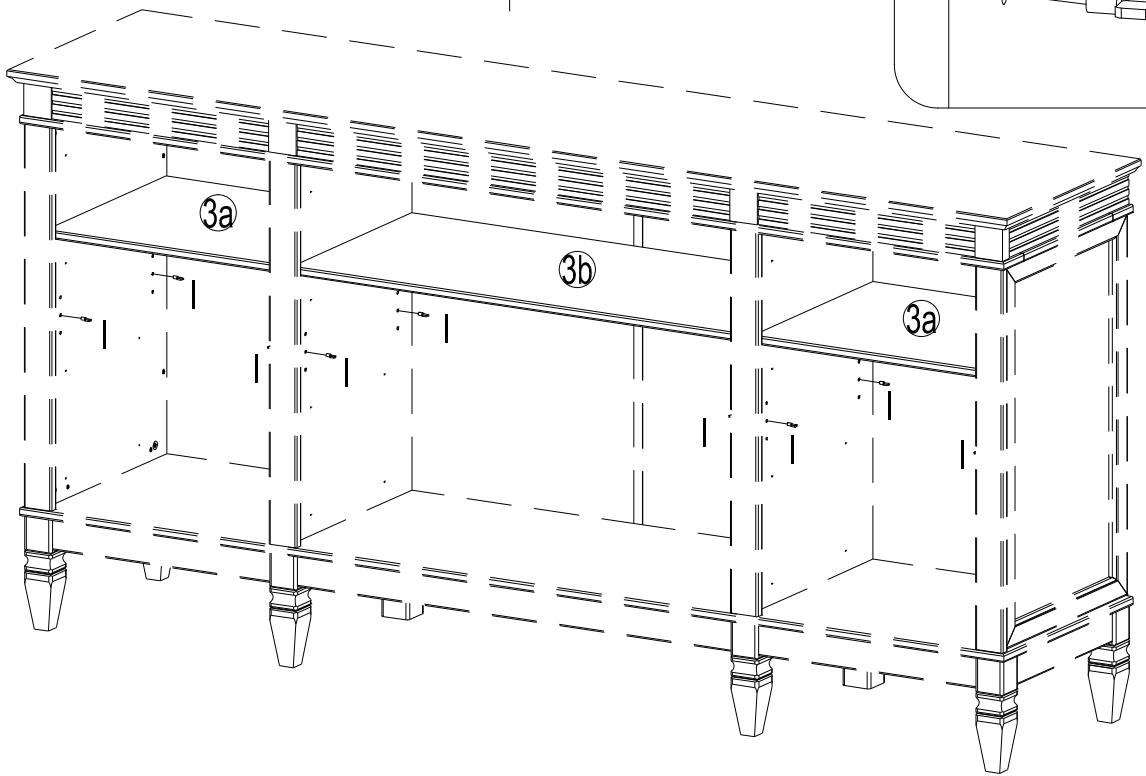

v2

No	Size/MaB (mm)	Qty	✓
1	683x430x18	1	
2	683x430x18	6	
3	908x417x15	1	
4	348x30x18	4	
5	80x56x18	4	

A	230010 8x32 x8	B	210118 x2	C	030052 M4x22 x2
D	180043 x4	E	180088 x4	F	250012 3,5x15 x8
G	250045 4x45 x8	H	250021 3,5x30 x12	I	190009 x4

1

v1 | 190009 | x8

v2 | 190009 | x4

2

v1,v2

v1

v2

- | | | | |
|-----------|------------------------------------|-----------|--------------------------------|
| D | Montageanleitung | GB | Assembly instructions |
| FR | Notice de montage | IT | Istruzioni di montaggio |
| NL | Handleiding voor de montage | PL | Instrukcja montażu |
| CZ | Montážní návod | SK | Návod na montáž |
| HU | Szerelési útmutató | RO | Instruktluni de montaj |
| TR | Montaj talimatı | RU | Инструкция по монтажу |