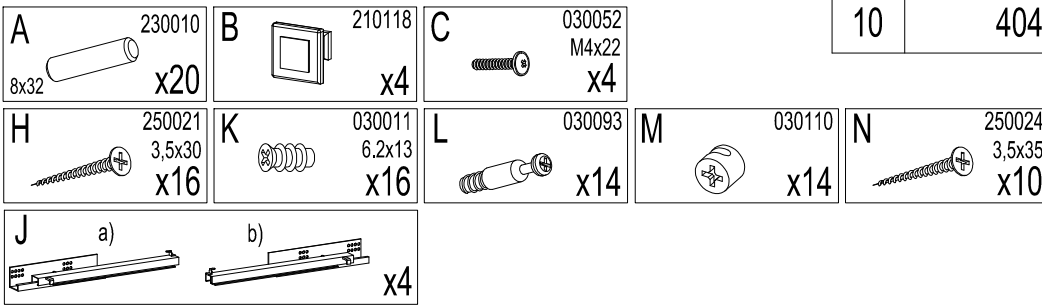

v2

No	Size/MaB (mm)	Qty	✓
1	683x430x18	1	
2	683x430x18	6	
3	908x417x15	1	
4	348x30x18	4	
5	80x56x18	4	

A	230010 8x32 x8	B	210118 x2	C	030052 M4x22 x2
D	180043 x4	E	180088 x4	F	250012 3,5x15 x8
G	250045 4x45 x8	H	250021 3,5x30 x12	I	190009 x4

1

v1 | 190009 | x8

v2 | 190009 | x4

2

v1,v2

v1

v2

- | | | | |
|-----------|------------------------------------|-----------|--------------------------------|
| D | Montageanleitung | GB | Assembly instructions |
| FR | Notice de montage | IT | Istruzioni di montaggio |
| NL | Handleiding voor de montage | PL | Instrukcja montażu |
| CZ | Montážní návod | SK | Návod na montáž |
| HU | Szerelési útmutató | RO | Instruktluni de montaj |
| TR | Montaj talimatı | RU | Инструкция по монтажу |

v1

No	Size/MaB (mm)	Qty	✓
1	400x150x14	3	
2	400x150x14	3	
3	395x142x14	3	
4	430x190x18	3	
5	350x28x20	8	
6	400x72x14	1	
7	400x72x14	1	
8	395x64x14	1	
9	430x103x18	1	
10	404x392x3	4	

v2

No	Size/MaB (mm)	Qty	✓
1	400x150x14	3	
2	400x150x14	3	
3	828x142x14	3	
4	863x190x18	3	
5	350x28x20	8	
6	400x72x14	1	
7	400x72x14	1	
8	828x64x14	1	
9	863x103x18	1	
10	837x392x3	4	