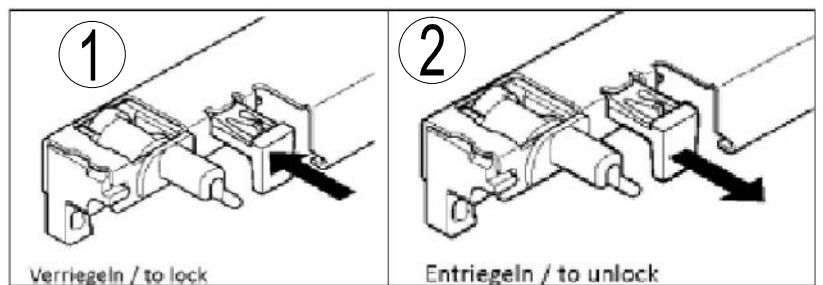

v2

x3

3-4

3

H	250021 3,5x30 x16	K	030011 6.2x13 x16
---	-------------------------	---	-------------------------

v1,v2

- | | | | |
|-----------|------------------------------------|-----------|--------------------------------|
| D | Montageanleitung | GB | Assembly instructions |
| FR | Notice de montage | IT | Istruzioni di montaggio |
| NL | Handleiding voor de montage | PL | Instrukcja montażu |
| CZ | Montážní návod | SK | Návod na montáž |
| HU | Szerelési útmutató | RO | Instruktluni de montaj |
| TR | Montaj talimatı | RU | Инструкция по монтажу |