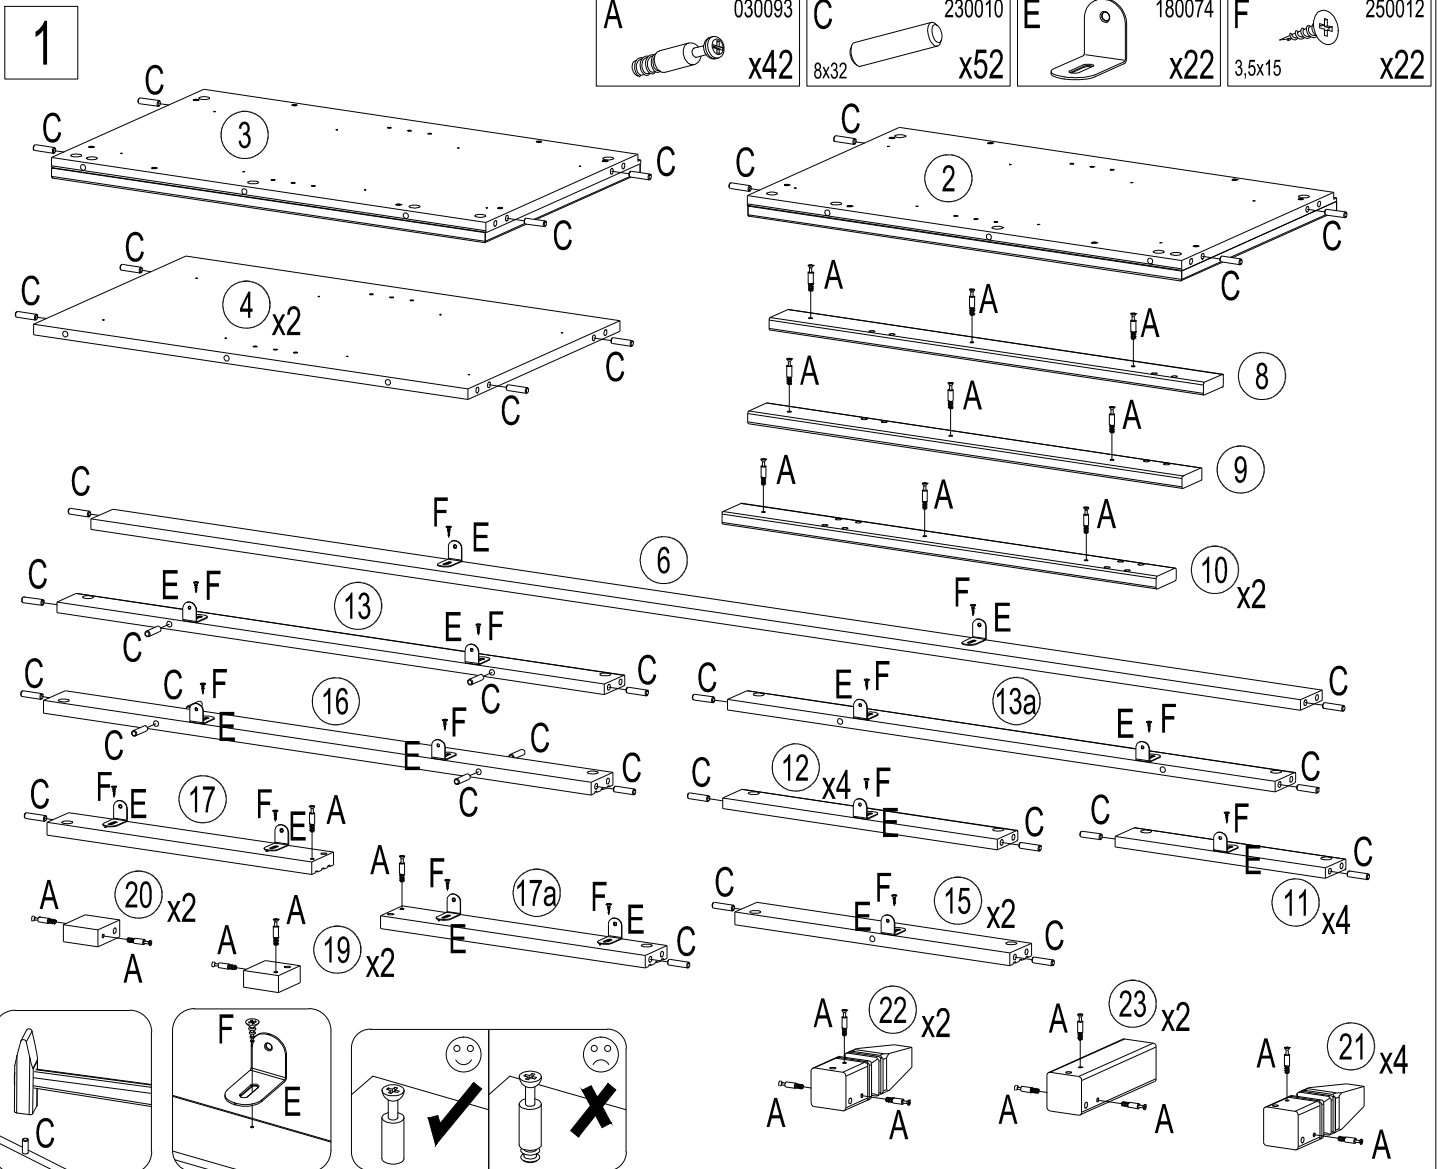

No	Size/MaB (mm)	Qty	✓	No	Size/MaB (mm)	Qty	✓
1	1972x449x15	1		13	869x56x15	2	
2	689x426x30	1		14	2004x465x24	1	
3	689x426x30	1		15	436x60x18	2	
4	689x418x15	2		16	869x60x18	1	
5	1972x449x15	1		17	420x60x18	2	
6	1919x60x15	1		18	706x461x3	2	
7	706x491x3	2		19	55x60x24	2	
8	689x55x18	1		20	55x60x24	2	
9	689x55x18	1		21	205x55x55	4	
10	689x55x18	2		22	205x55x55	2	
11	334x56x15	4		23	205x55x55	2	
12	436x56x15	4		24	688x17x7	1