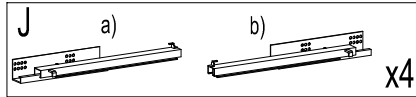

v2

x3

3-4

3

H	250021 3,5x30 x16	K	030011 6.2x13 x16
---	-------------------------	---	-------------------------

v1,v2

- | | | | |
|-----------|------------------------------------|-----------|--------------------------------|
| D | Montageanleitung | GB | Assembly instructions |
| FR | Notice de montage | IT | Istruzioni di montaggio |
| NL | Handleiding voor de montage | PL | Instrukcja montażu |
| CZ | Montážní návod | SK | Návod na montáž |
| HU | Szerelési útmutató | RO | Instruktluni de montaj |
| TR | Montaj talimatı | RU | Инструкция по монтажу |

1-6

EAC

A	030093 x58	B	030110 15x11 x58	C	230010 8x32 x52	D	220043 1,2x20 x4	E	180074 x22	F	250012 3,5x15 x44
G	250024 3,5x35 x16	H	070017 30x30 x8	I	090004 8x40 x2	J	180080 76x31x15 x2	K	250012 3,5x15 x2	L	250044 4x40 x2